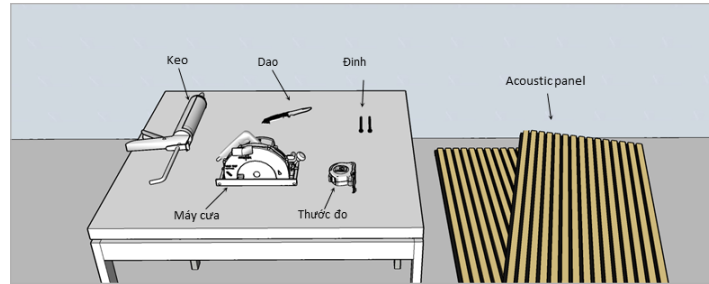

Hướng dẫn thi công

VÁCH

BƯỚC 1

CHUẨN BỊ DỤNG CỤ VÀ VẬT LIỆU CẦN THIẾT.

BƯỚC 2

ĐO KÍCH THƯỚC CHIỀU CAO TƯỜNG VÀ LÀM KHUNG XƯƠNG GỖ LIỀN KẾT LÊN TƯỜNG BẰNG KEO VÀ ĐINH BÊ TÔNG. (KHOẢNG CÁCH TỐI ĐA GIỮA CÁC XƯƠNG LÀ 450MM)