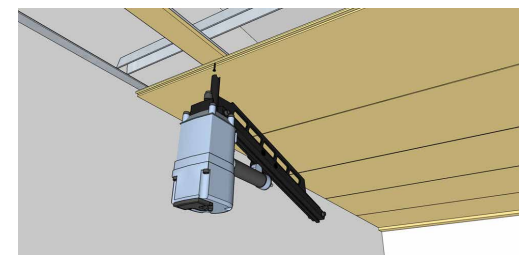

BƯỚC 3

LẮP TẤM CEILING PANEL LÊN KHUNG XƯƠNG BẰNG KEO VÀ BẮN ĐINH Ở VỊ TRÍ NGÀM.