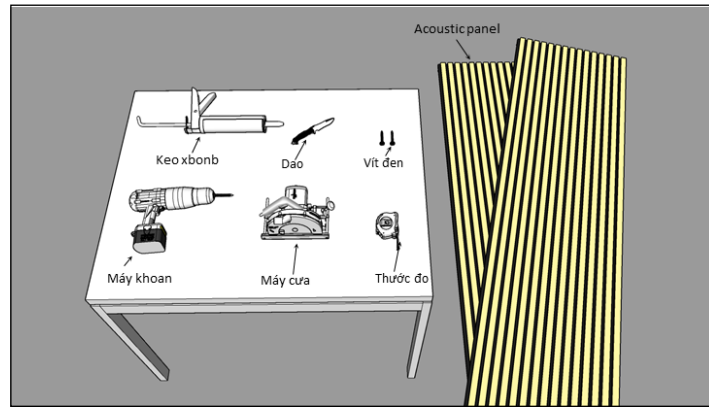

BƯỚC 9

HOÀN THÀNH LẮP ĐẶT.

GHI CHÚ:
LẮP ĐẶT CÁCH SÀN 10MM HOẶC GỖ LÊN LÊN TƯỜNG

BƯỚC 10

QUÉT/XỊT CHẤT CHỐNG ẨM VÀ CHỐNG MỐC VÀO CẠNH (AN CƯỜNG CÓ BÁN SẴN)

Hướng dẫn thi công

TRẦN

BƯỚC 1

CHUẨN BỊ DỤNG CỤ VÀ VẬT LIỆU CẦN THIẾT.

BƯỚC 2A

LẮP ĐẶT VỚI KHUNG XƯƠNG THẢ TRẦN.
KHUNG XƯƠNG TƯƠNG TỰ TRẦN THẠCH CAO
BAO GỒM:
TY REN, KHUNG CHÍNH (A), KHUNG PHỤ (B)
KHOẢNG CÁCH KHUNG CHÍNH (A) = 600MM
KHOẢNG CÁCH KHUNG PHỤ (B) = 400MM