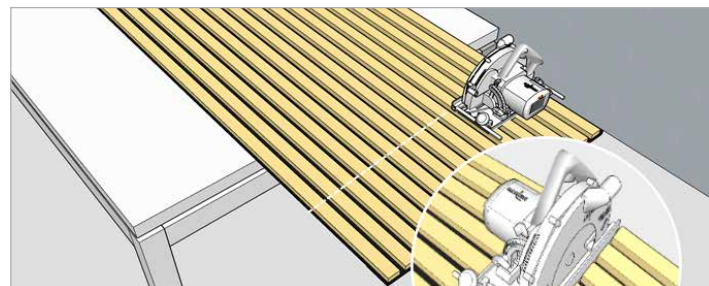

Hướng dẫn thi công

VÁCH

BƯỚC 1

CHUẨN BỊ DỤNG CỤ VÀ VẬT LIỆU CẦN THIẾT.

BƯỚC 2

ĐO KÍCH THƯỚC CHIỀU CAO TƯỜNG VÀ LÀM KHUNG XƯƠNG GỖ LIỀN KẾT LÊN TƯỜNG BẰNG KEO VÀ ĐINH BÊ TÔNG. (KHOẢNG CÁCH TỐI ĐA GIỮA CÁC XƯƠNG LÀ 450MM)