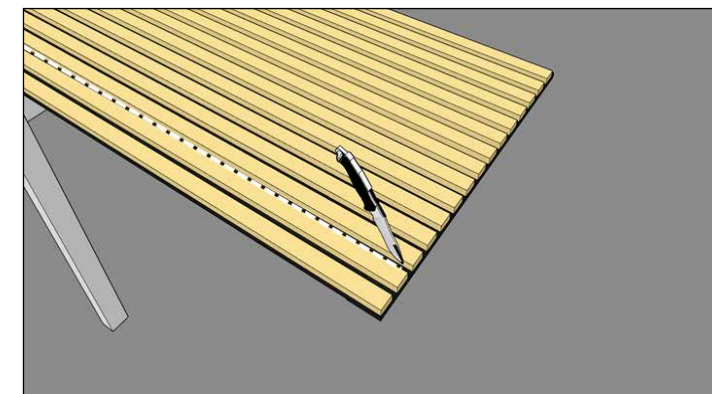

BƯỚC 2B

LẮP ĐẶT VỚI KHUNG XƯƠNG 50X12MM
BẮT TRỰC TIẾP VÀO TRẦN BÊ TÔNG BẰNG KEO,
TẮC KÊ VÀ VÍT.
KHOẢNG CÁCH KHUNG XƯƠNG A
(TỐI ĐA) = 400MM

SCAN ĐỂ XEM VIDEO
HƯỚNG DẪN