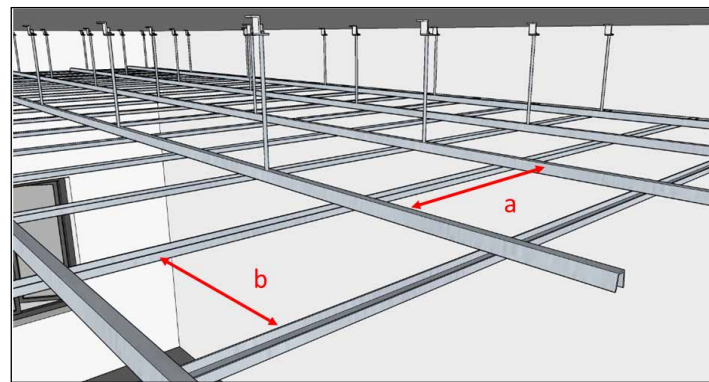

CẮT TẮM VÁCH THEO KÍCH THƯỚC ĐÃ ĐO Ở BƯỚC 5.
LƯU Ý:
ĐỘ CONG TỐI THIỂU R=100.

BƯỚC 7

PHAY RÃNH MẶT SAU TẮM VÁCH.
A=3MM KHI ĐỘ CONG CỦA VÁCH LỚN.
A=6MM KHI ĐỘ CONG CỦA VÁCH NHỎ.

BƯỚC 8

ỚP HOÀN THIỆN VÁCH CONG VÀO KHOẢNG TƯỜNG CÒN LẠI.

BƯỚC 9

HOÀN THÀNH LẮP ĐẶT.

GHI CHÚ:
LẮP ĐẶT CÁCH SÀN 10MM HOẶC GỖ LÊN LÊN TƯỜNG

BƯỚC 10

QUÉT/XỊT CHẤT CHỐNG ẨM VÀ CHỐNG MỐC VÀO CẠNH (AN CƯỜNG CÓ BÁN SẴN)

Hướng dẫn thi công

TRẦN

BƯỚC 1

CHUẨN BỊ DỤNG CỤ VÀ VẬT LIỆU CẦN THIẾT.

BƯỚC 2A

LẮP ĐẶT VỚI KHUNG XƯƠNG THẢ TRẦN.
KHUNG XƯƠNG TƯƠNG TỰ TRẦN THẠCH CAO
BAO GỒM:
TY REN, KHUNG CHÍNH (A), KHUNG PHỤ (B)
KHOẢNG CÁCH KHUNG CHÍNH (A) = 600MM
KHOẢNG CÁCH KHUNG PHỤ (B) = 400MM