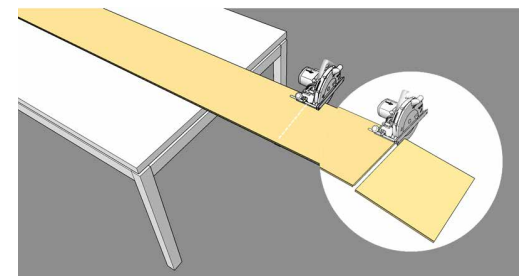

BƯỚC 5

CẮT TẤM CEILING PANEL THEO KÍCH THƯỚC ĐÃ ĐO VÀ LẮP LÊN KHUNG XƯƠNG BẰNG KEO VÀ ĐINH (NHƯ BƯỚC 3)