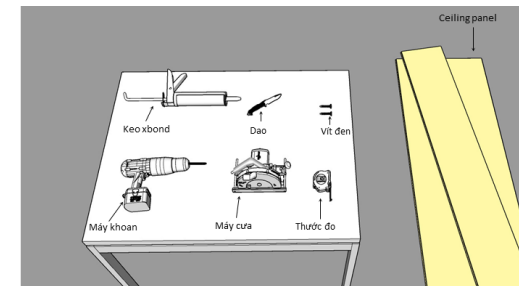

BƯỚC 2

ỐP TỪNG TẤM LÊN XƯƠNG GỖ BẰNG KEO VÀ ĐINH Ở VỊ TRÍ NGÀM.

BƯỚC 3

ỐP TIẾP CÁC TẤM TIẾP THEO, CỐ ĐỊNH TẤM NHƯ BƯỚC 2.

BƯỚC 4

LẮP THANH Nẹp KẾT THÚC ĐỂ CHE KHOẢNG HỖ GIỮA TẤM VÀ TƯỜNG.

BƯỚC 5

HOÀN TẤT LẮP ĐẶT.

GHI CHÚ:

LẮP ĐẶT CÁCH SÀN 10MM HOẶC GỖ LÊN LÊN TƯỜNG

SCAN ĐỂ XEM VIDEO HƯỚNG DẪN

CEILING

BƯỚC 2A

LẮP ĐẶT VỚI KHUNG XƯƠNG THẢ TRẦN KHUNG XƯƠNG TƯƠNG TỰ TRẦN THẠCH CAO BAO GỒM TY REN, KHUNG CHÍNH (A), KHUNG PHỤ (B) VÀ XƯƠNG GỖ 12X50MM. KHOẢNG CÁCH KHUNG CHÍNH (A) = 600MM KHOẢNG CÁCH KHUNG PHỤ (B) = 400MM