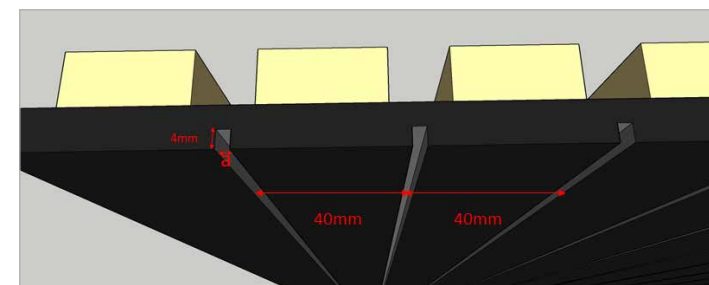

BƯỚC 3

CẮT TẮM VÁCH THEO KÍCH THƯỚC TƯỜNG ĐÃ ĐO.

BƯỚC 4

ỚP TẮM VÁCH LÊN TƯỜNG BẰNG KEO VÀ BẮN ĐINH VÀO KHUNG XƯƠNG.

BƯỚC 5

ĐO KÍCH THƯỚC KHOẢNG TƯỜNG CONG

SCAN ĐỂ XEM VIDEO
HƯỚNG DẪN

BƯỚC 6

CẮT TẮM VÁCH THEO KÍCH THƯỚC ĐÃ ĐO Ở BƯỚC 5.
LƯU Ý:
ĐỘ CONG TỐI THIỂU R=100.

BƯỚC 7

PHAY RÃNH MẶT SAU TẮM VÁCH.
A=3MM KHI ĐỘ CONG CỦA VÁCH LỚN.
A=6MM KHI ĐỘ CONG CỦA VÁCH NHỎ.

BƯỚC 8

ỚP HOÀN THIỆN VÁCH CONG VÀO KHOẢNG TƯỜNG CÒN LẠI.