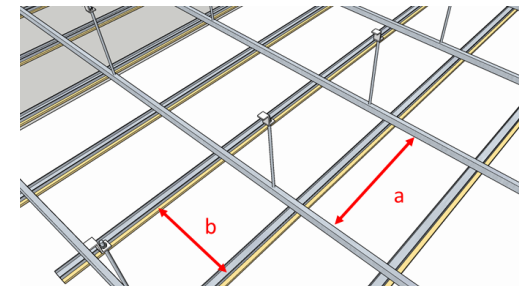

GHI CHÚ:

LẮP ĐẶT CÁCH SÀN 10MM HOẶC GỖ LÊN LÊN TƯỜNG

SCAN ĐỂ XEM VIDEO HƯỚNG DẪN

CEILING

BƯỚC 2A

LẮP ĐẶT VỚI KHUNG XƯƠNG THẢ TRẦN KHUNG XƯƠNG TƯƠNG TỰ TRẦN THẠCH CAO BAO GỒM TY REN, KHUNG CHÍNH (A), KHUNG PHỤ (B) VÀ XƯƠNG GỖ 12X50MM. KHOẢNG CÁCH KHUNG CHÍNH (A) = 600MM KHOẢNG CÁCH KHUNG PHỤ (B) = 400MM