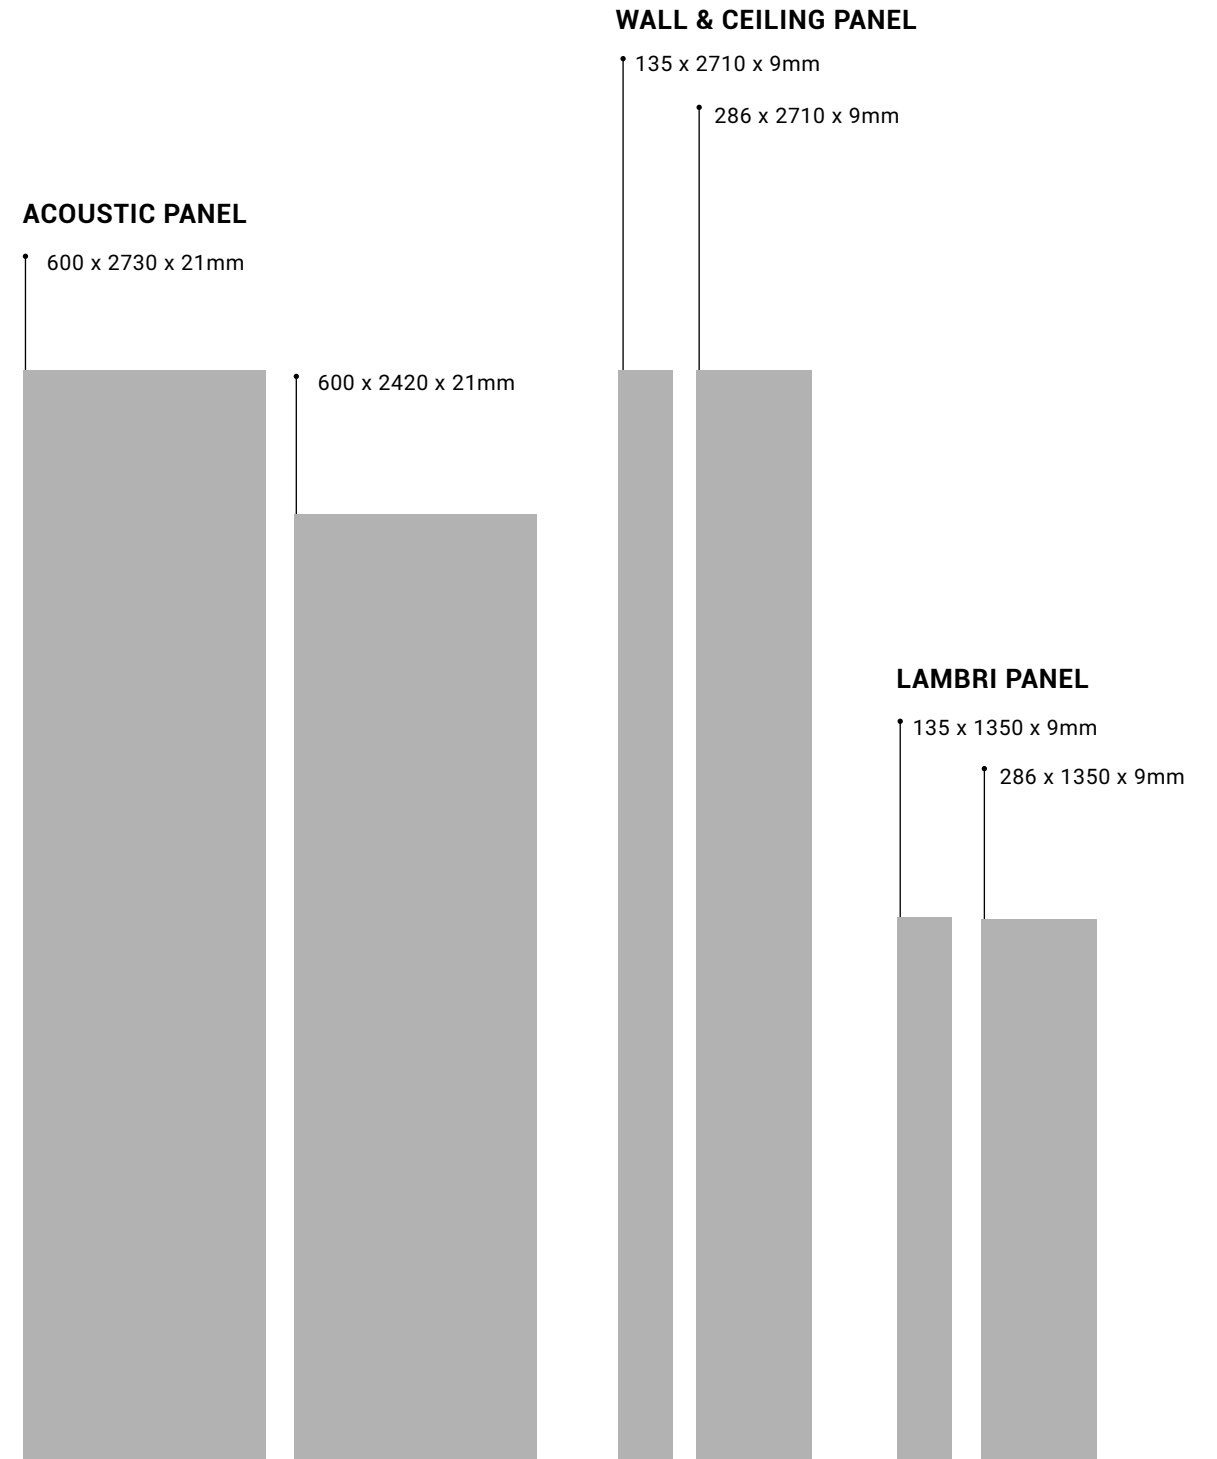

Màu sắc

AVAILABLE IN STOCK

AVAILABLE IN STOCK

AVAILABLE IN STOCK

400 MÀU LỰA CHỌN ĐỂ ĐẶT HÀNG THEO MÀU MFC CỦA AN CƯỜNG
 MOQ: 100M2 **PRE ORDER**

Kích thước đa dạng

Chứng nhận

LICENCE