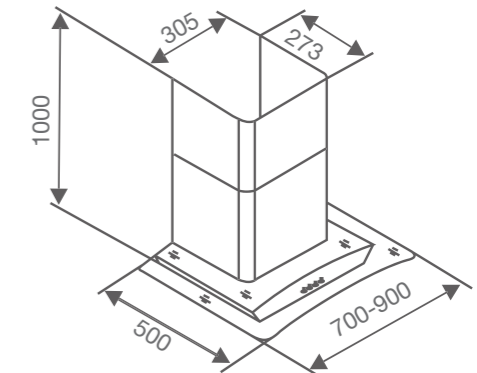

TÍNH NĂNG SẢN PHẨM

- Phím điều khiển dạng phím bấm với 3 tốc độ
- Sản phẩm được làm bằng chất liệu Inox cao cấp
- Hút, khử mùi bằng than hoạt tính hoặc đường ống thoát
- Lưới lọc mỡ bằng nhôm Aluminium 5 lớp
- Kiểu dáng máy tum kính