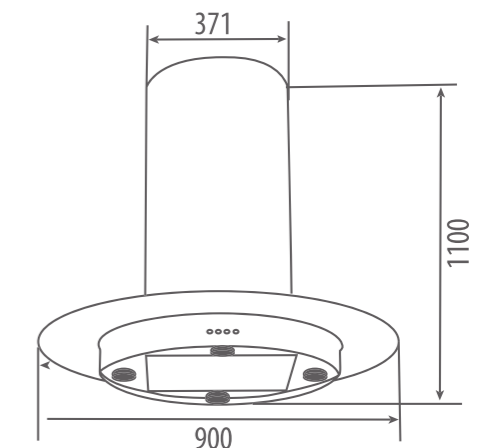

TÍNH NĂNG SẢN PHẨM

- Điều khiển bằng phím bấm với 3 tốc độ
- Máy hút treo độc lập, thiết kế sang trọng hiện đại
- Chất liệu Inox cao cấp
- Hệ thống hút xả bằng đường ống thoát
- Động cơ tuabin đôi