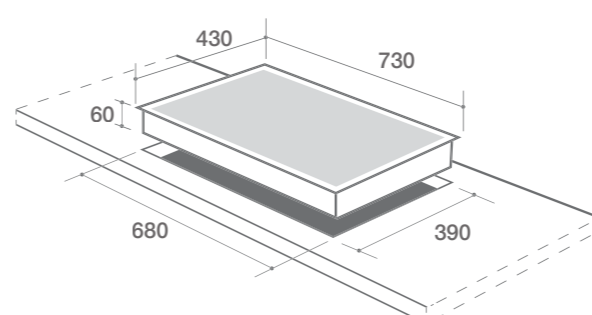

CHỨC NĂNG AN TOÀN

- Hệ thống bảo vệ khi quá nhiệt, quá áp
- Chức năng chống tràn
- Khóa phím trẻ em
- Chức năng hẹn giờ cho từng vùng nấu
- Chức năng chia sẻ nhiệt