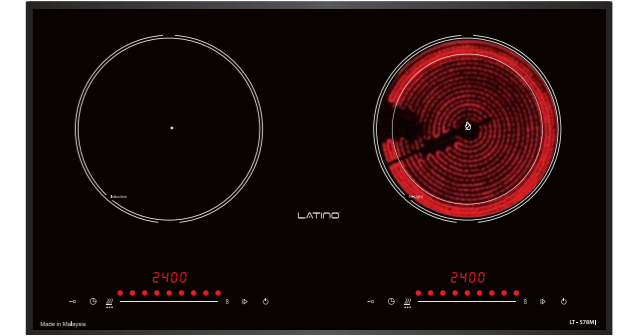

CHỨC NĂNG AN TOÀN

- Chức năng hẹn giờ
- Phím khóa trẻ em **CHILD LOCK**
- Chức năng chống tràn
- Hệ thống bảo vệ quá nhiệt, quá tải
- Cảnh báo dư nhiệt vùng nấu

MODEL: LT - 578 MH

Made In Malaysia

Giá chính thức: 13.990.000 VNĐ