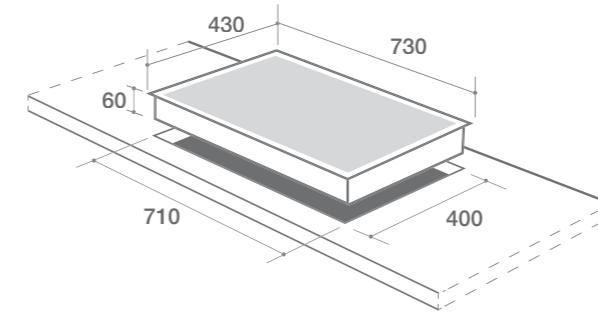

CHỨC NĂNG AN TOÀN

- Chức năng khóa bàn phím trẻ em
- Chức năng san sẻ nhiệt giữa 2 lò
- Chức năng hẹn giờ thông minh
- Chức năng chống tràn
- Tự động ngắt khi không có xoong, nồi