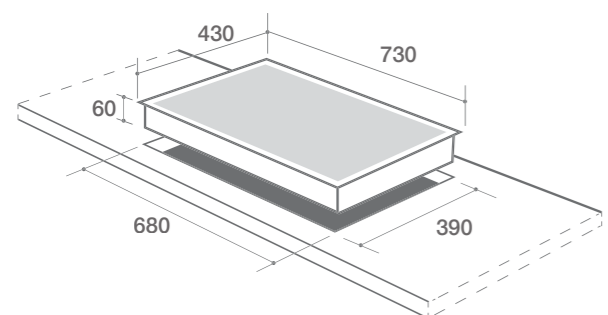

CHỨC NĂNG AN TOÀN

- Chức năng chống tràn
- Chức năng hẹn giờ, khóa phím trẻ em
- Chức năng tạm dừng khi đun nấu **PAUSE**
- Chức năng tự ngắt bếp khi không có nổi
- Chức năng an toàn bảo vệ bếp khi quá nhiệt, quá áp
- Chức năng cảnh báo dư nhiệt vùng nấu