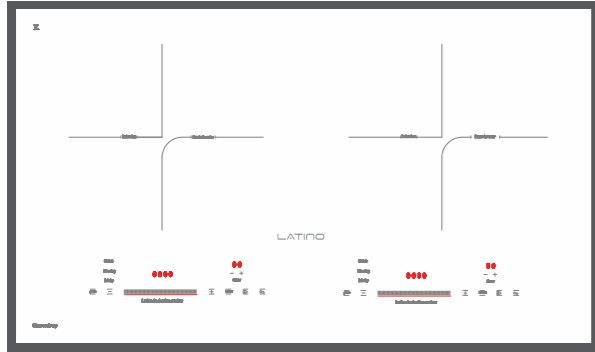

MODEL: LT - HBN 88 I PLUS

Made In Thailand

Giá chính thức: 0.000.000 VNĐ

THÔNG SỐ KỸ THUẬT

- Điện áp : 220 - 240 V / 50 - 60 Hz
- Công suất lò phải : 2000 W + **Booster** 2400 W
- Công suất lò trái : 2000 W + **Booster** 2400 W
- Kích thước mặt kính : 730 x 430 mm
- Kích thước khoét lỗ : 680 x 390 mm