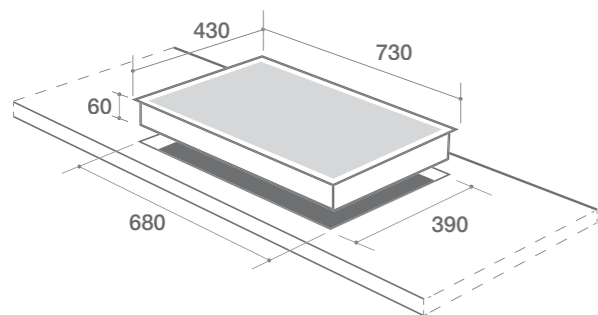

CHỨC NĂNG AN TOÀN

- Hệ thống bảo vệ khi quá nhiệt quá, quá áp
- Chức năng chống tràn
- Chức năng khóa phím trẻ em
- Chức năng hẹn giờ thông minh cho từng vùng nấu
- Chức năng cảnh báo dư nhiệt