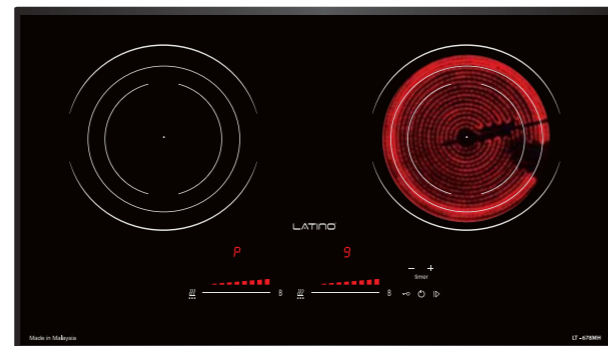

MODEL: LT - 678 MH

Made In Malaysia

Giá chính thức: 13.800.000 VNĐ