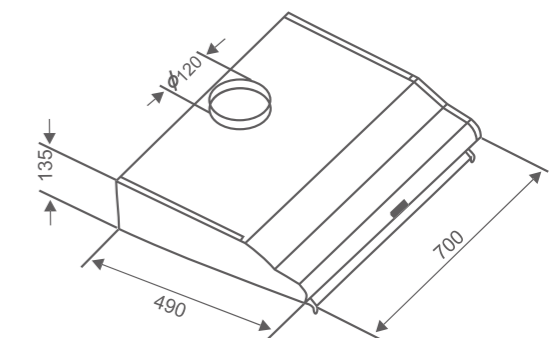

TÍNH NĂNG SẢN PHẨM

- Phím điều khiển dạng phím bấm với 3 tốc độ
- Sản phẩm được làm bằng chất liệu Inox cao cấp
- Hút, khử mùi bằng than hoạt tính hoặc đường ống thoát
- Lưới lọc mỡ bằng nhôm Aluminium 5 lớp
- Kiểu dáng máy tum kính