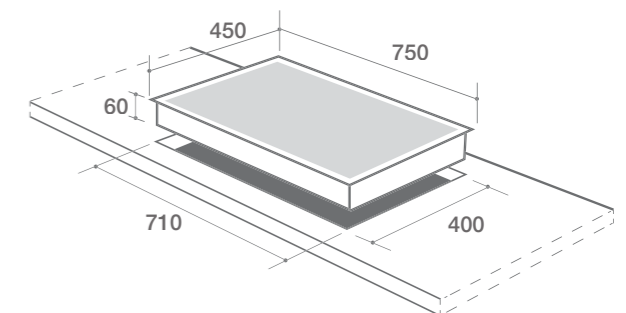

CHỨC NĂNG AN TOÀN

- Khóa an toàn trẻ em
- Tự động tắt bếp khi không có xoong , nồi
- Cảnh báo dư nhiệt vùng nấu
- Hệ thống bảo vệ an toàn quá nhiệt , quá áp
- Chức năng chống tràn