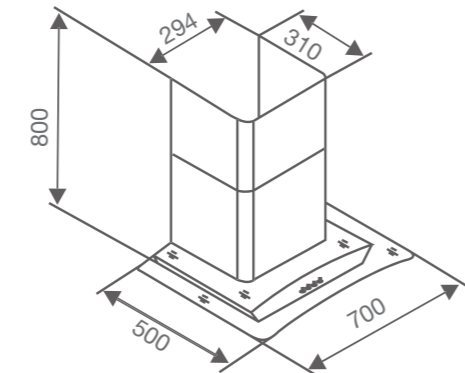

TÍNH NĂNG SẢN PHẨM

- Sản phẩm được làm bằng chất liệu Inox cao cấp
- Lưới lọc được làm bằng thanh Inox 304
- Điều khiển dạng phím bấm với 3 tốc độ
- Hút, khử mùi bằng đường ống thoát hoặc than hoạt tính
- Kiểu dáng máy tum kính