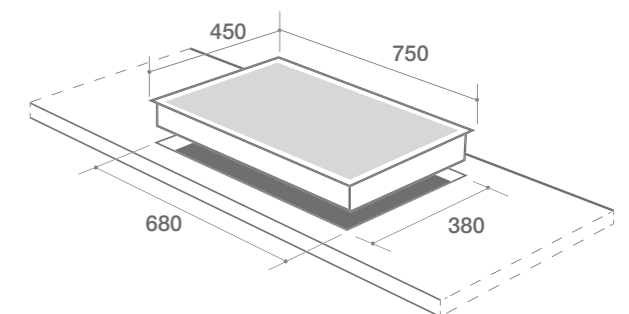

CHỨC NĂNG AN TOÀN

- Chức năng cảm biến ngắt gas tự động, an toàn
- Bộ chế đánh lửa Made In ITALY
- Kiếng gang đúc siêu bền