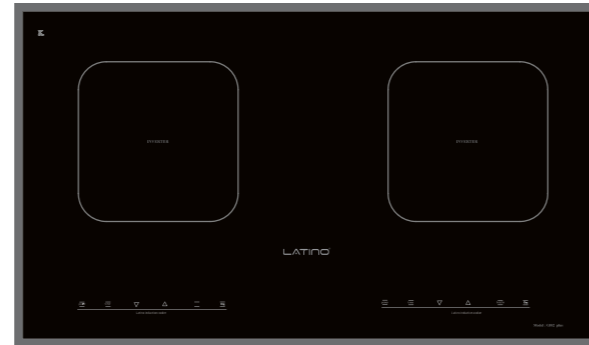

MODEL: LT - GI02 PLUS

Technology Malaysia

Giá chính thức: 9.900.000 VNĐ

THÔNG SỐ KỸ THUẬT

- Điện áp : 220 - 240 V / 50 - 60 Hz
- Công suất lò trái : 2000 W
- Công suất lò phải : 2000 W
- Kích thước mặt kính : 730 x 430 mm
- Kích thước khoét lỗ : 680 x 390 mm