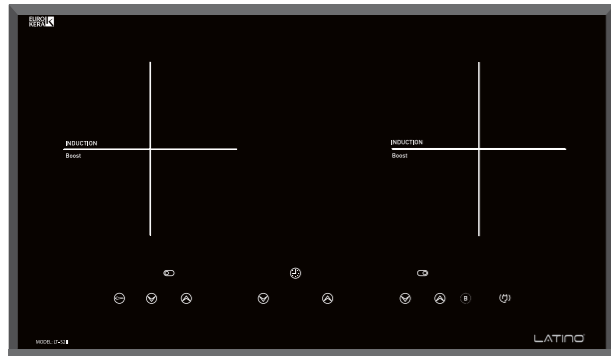

MODEL: LT - S 2 II

Giá chính thức: 16.990.000 VNĐ