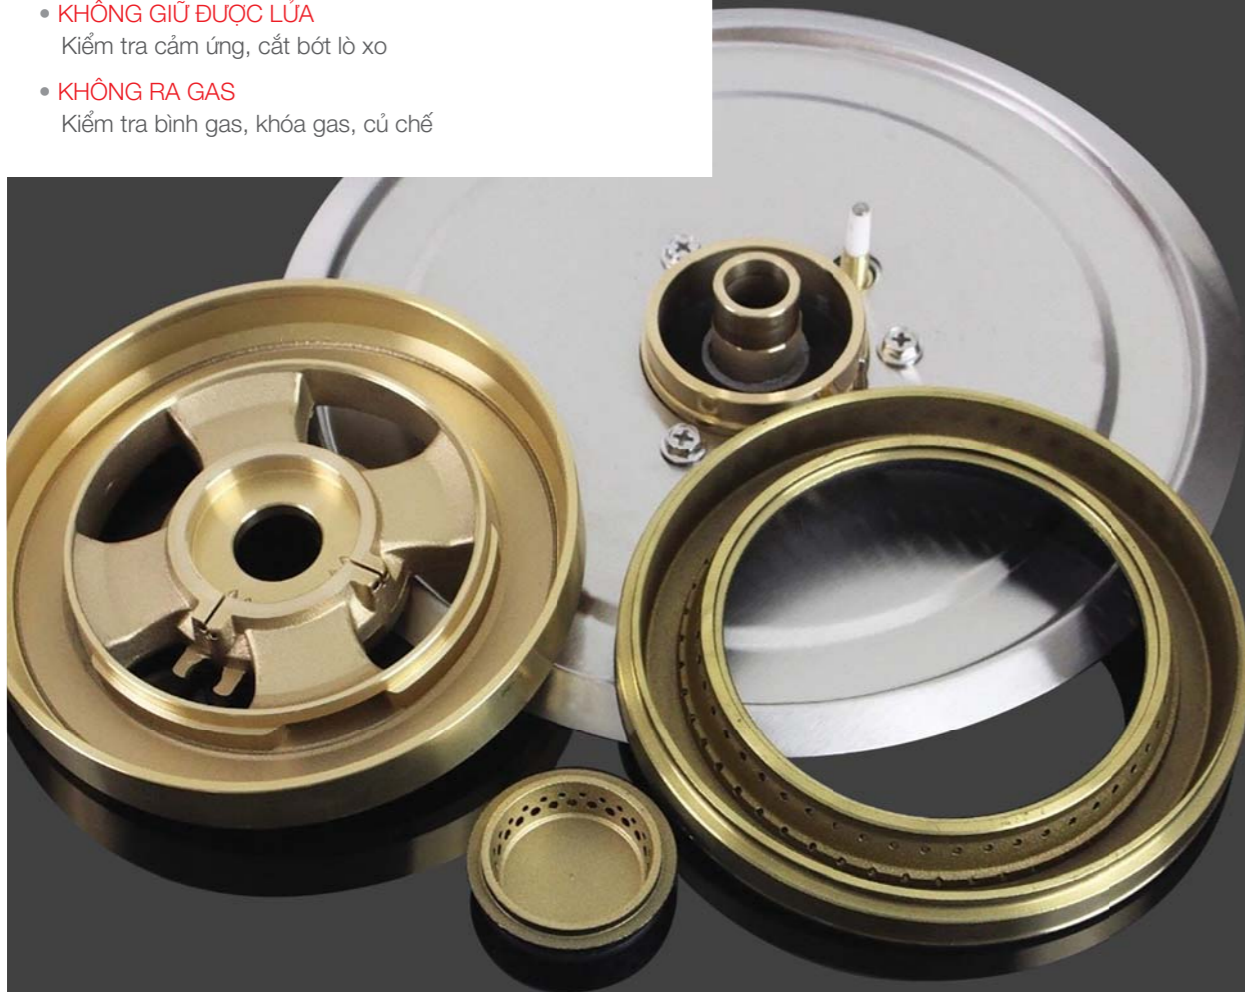

BẾP GAS

Stufa A Gas

- **LỬA ĐỎ**
  Kiểm tra bếp, hòng, chỉnh gió
- **KHÔNG ĐÁNH ĐƯỢC LỬA**
  Kiểm tra IC, pin, sứ
- **KHÔNG GIỮ ĐƯỢC LỬA**
  Kiểm tra cảm ứng, cắt bớt lò xo
- **KHÔNG RA GAS**
  Kiểm tra bình gas, khóa gas, củ chế

Sản phẩm bếp gas âm cao cấp Latino được sản xuất trên dây truyền hiện đại áp dụng công nghệ tiên tiến nhất. Bộ bát pép chia lửa được làm bằng đồng, hòng bếp gas được sản xuất trên công nghệ hợp kim mạ đồng chống han rỉ.