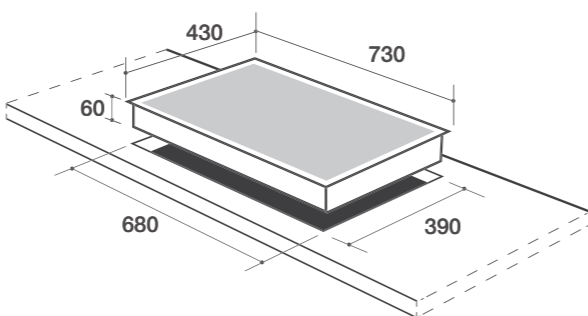

CHỨC NĂNG AN TOÀN

- Hệ thống bảo vệ khi quá nhiệt, quá áp
- Cảnh báo dư nhiệt vùng nấu
- Tự động tắt bếp khi không có nồi
- Phím khóa trẻ em **CHILD LOCK**
- Chức năng chống tràn
- Điều khiển **SLIDE** với 9 cấp độ