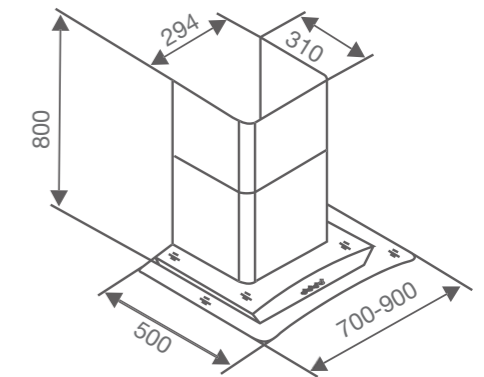

TÍNH NĂNG SẢN PHẨM

- Kiểu dáng tum kính
- Sản phẩm được sản xuất bằng chất liệu Inox cao cấp
- Lưới lọc mỡ bằng nhôm 5 lớp siêu bền
- Sang trọng với điều khiển phím bấm cảm ứng 3 tốc độ
- Hệ thống tuần hoàn hút xả bằng đường ống và than hoạt tính