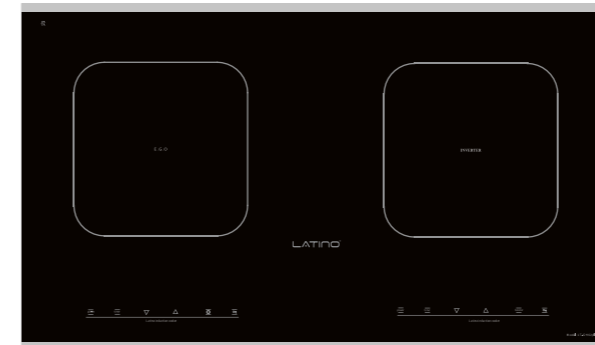

Giá chính thức: 9.900.000 VNĐ

THÔNG SỐ KỸ THUẬT

- Điện áp : 220 - 240 V / 50 - 60 Hz
- Công suất lò trái : 2000 W
- Công suất lò phải : 2000 W
- Kích thước mặt kính : 730 x 430 mm
- Kích thước khoét lỗ : 680 x 390 mm