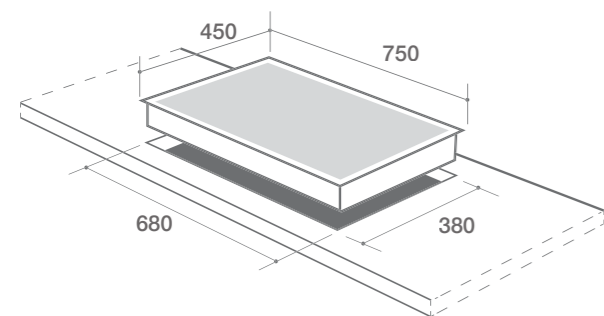

CHỨC NĂNG AN TOÀN

- Hệ thống đánh lửa bằng IC, dễ dàng sử dụng
- Chức năng cảm biến ngắt gas tự động an toàn
- Kiếng gang đúc chống trượt, siêu bền