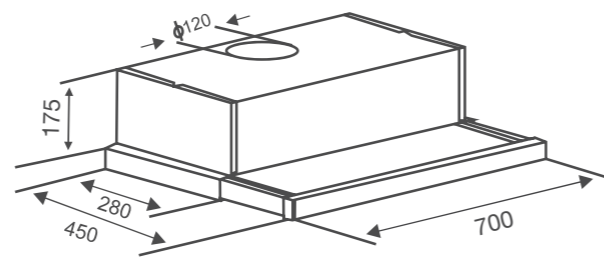

TÍNH NĂNG SẢN PHẨM

- Chất liệu bằng Inox cao cấp
- Bàn phím điều khiển với 3 tốc độ
- Hút, khử mùi bằng đường ống thoát
- Kiểu dáng âm tủ