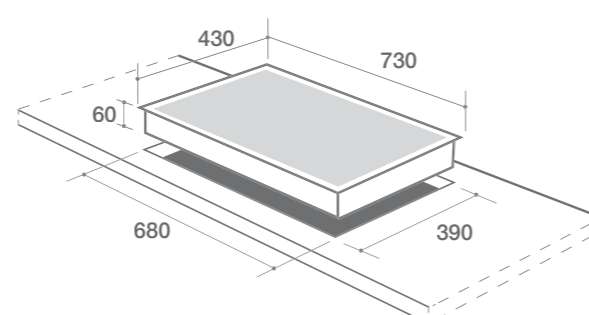

CHỨC NĂNG AN TOÀN

- Khóa phím trẻ em an toàn
- Tự động tắt bếp khi xoong, nồi rời vùng nấu
- Chức năng hẹn giờ thông minh, riêng biệt
- Chức năng tạm dừng khi đun nấu **PAUSE**
- Chức năng chống tràn
- Hệ thống an toàn bảo vệ bếp khi quá nhiệt, quá áp