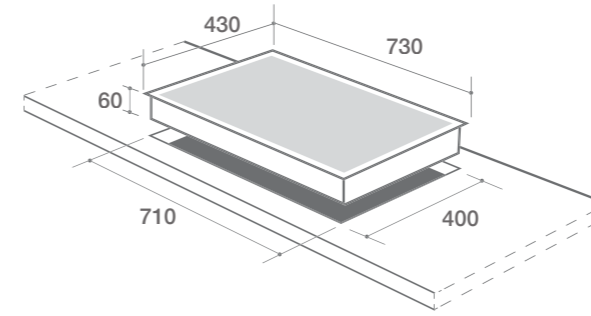

CHỨC NĂNG AN TOÀN

- Chức năng khóa trẻ em
- Chức năng cảnh báo dư nhiệt vùng nấu
- Tự động ngắt bếp khi không có nồi
- Hệ thống bảo vệ an toàn khi quá nhiệt