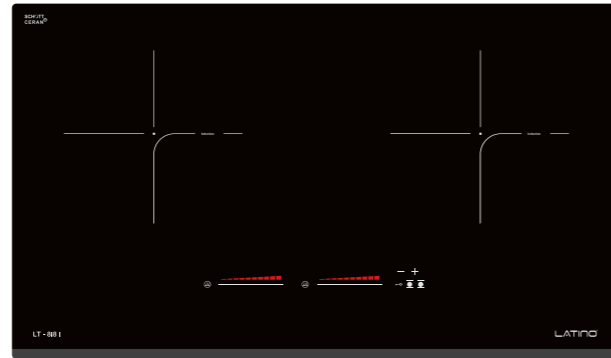

MODEL: LT - 818 I

Made In Germany

Giá chính thức: 22.900.000 VNĐ