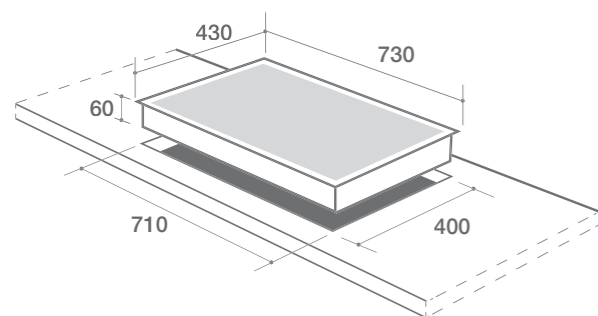

CHỨC NĂNG AN TOÀN

- Chức năng hẹn giờ thông minh cho từng vùng nấu
- Hệ thống bảo vệ khi quá nhiệt, quá áp
- Tự động tắt bếp khi không có nồi
- Cảnh báo dư nhiệt vùng nấu
- Khóa phím trẻ em an toàn