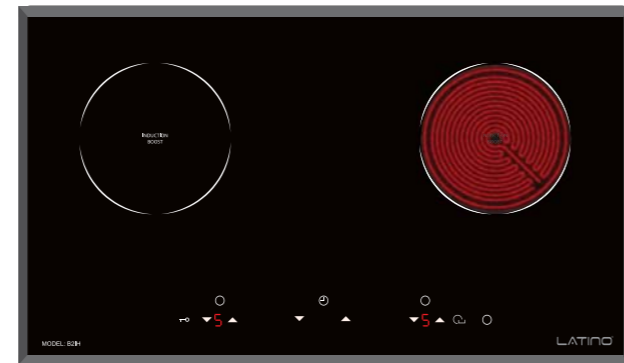

MODEL: LT - B 2 IH

Giá chính thức: 14.500.000 VNĐ