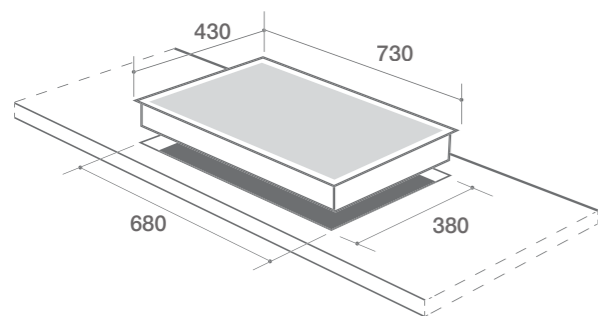

CHỨC NĂNG AN TOÀN

- Tính năng cảm ứng ngắt gas tự động, an toàn
- Hệ thống đánh lửa bằng IC, nhẹ nhàng sử dụng