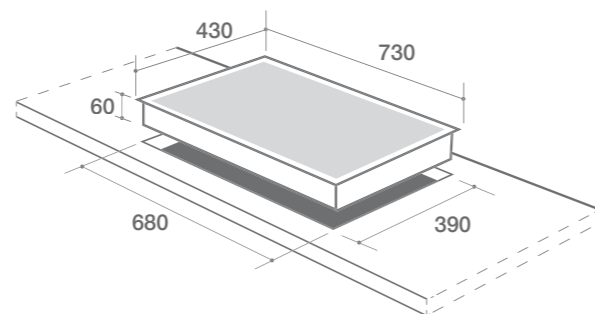

CHỨC NĂNG AN TOÀN

- Chức năng **BOOSTER** siêu nhanh
- Khóa phím trẻ em an toàn
- Chức năng chia sẻ nhiệt
- Hệ thống bảo vệ khi quá nhiệt, quá áp
- Cảnh báo dư nhiệt vùng nấu