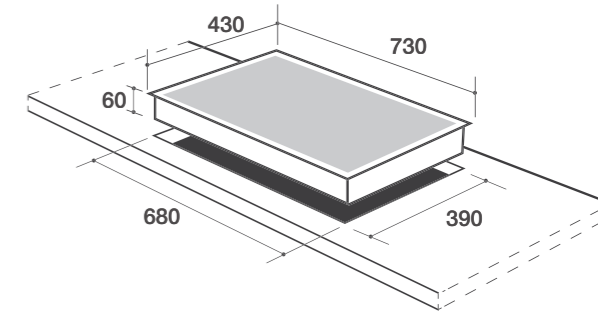

CHỨC NĂNG AN TOÀN

- Tính năng đun nấu siêu nhanh **BOOSTER**
- Khóa an toàn trẻ em
- Cảnh báo dư nhiệt vùng nấu
- Tự động ngắt khi không có xoong , nồi
- Cảm biến tự nhận diện vùng nấu