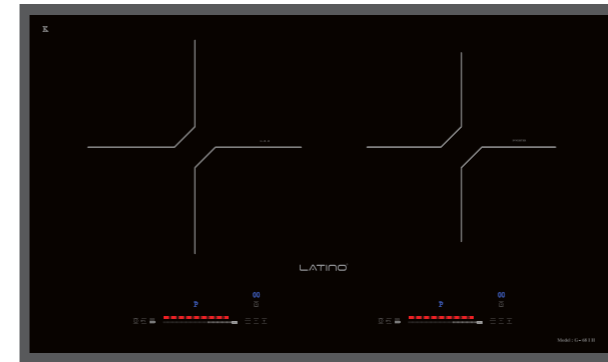

MODEL: LT - G 68 IH

Technology Malaysia

Giá chính thức: 0.000.000 VNĐ