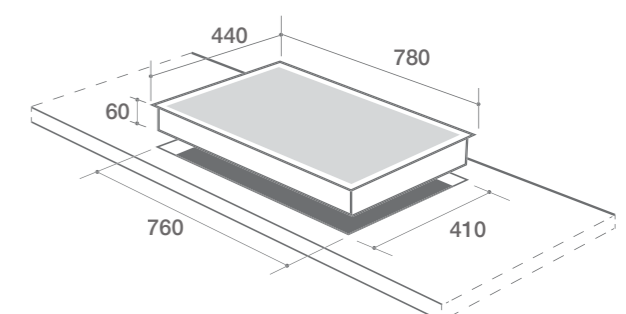

CHỨC NĂNG AN TOÀN

- Hệ thống bảo vệ an toàn khi quá nhiệt, quá áp
- Chức năng chia sẻ nhiệt
- Khóa an toàn trẻ em
- Tự động ngắt bếp khi xoong, nồi rời khỏi vùng nấu
- Chức năng chống tràn
- Kiểm soát nhiệt độ trong vùng nấu