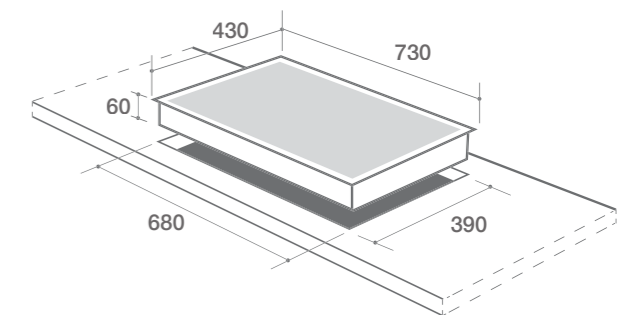

CHỨC NĂNG AN TOÀN

- Chức năng chống tràn
- Chức năng hẹn giờ, khóa phím trẻ em
- Chức năng tạm dừng khi đun nấu **PAUSE**
- Chức năng tự ngắt bếp khi không có nổi
- Chức năng an toàn bảo vệ bếp khi quá nhiệt, quá áp
- Chức năng cảnh báo dư nhiệt vùng nấu