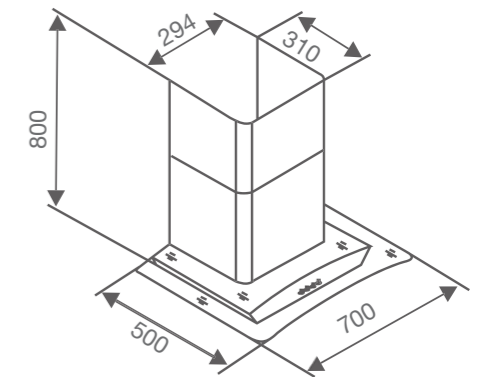

TÍNH NĂNG SẢN PHẨM

- Phím điều khiển dạng trượt Slide với 3 cấp độ
- Tính năng hẹn giờ lên đến 60 s
- Lưới lọc được làm bằng Inox 304
- Hút khử mùi bằng đường ống thoát
- Sản phẩm được làm bằng Inox cao cấp