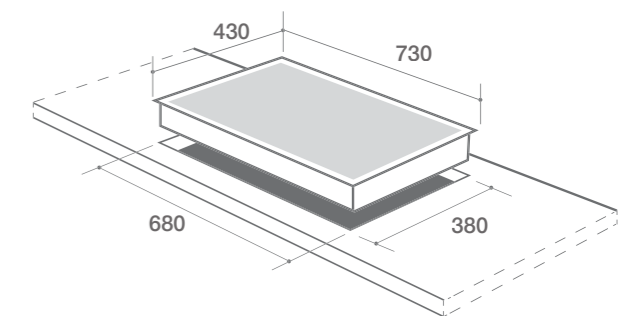

CHỨC NĂNG AN TOÀN

- Tính năng cảm ứng ngắt gas tự động, an toàn
- Bộ bát, pép chia lửa bằng đồng
- Hệ thống đánh lửa bằng IC