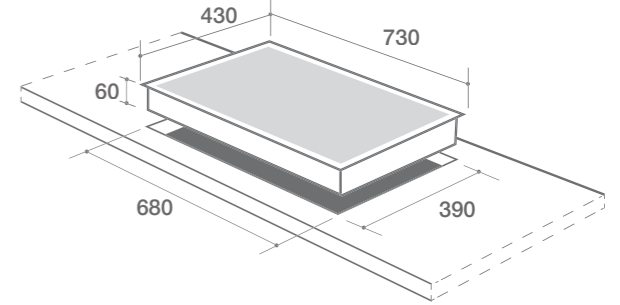

CHỨC NĂNG AN TOÀN

- Hệ thống bảo vệ khi quá nhiệt, quá áp
- Cảnh báo dư nhiệt vùng nấu
- Tự động tắt bếp khi không có nồi
- Phím khóa trẻ em **CHILD LOCK**
- Chức năng chống tràn
- Điều khiển Slide với 9 cấp độ