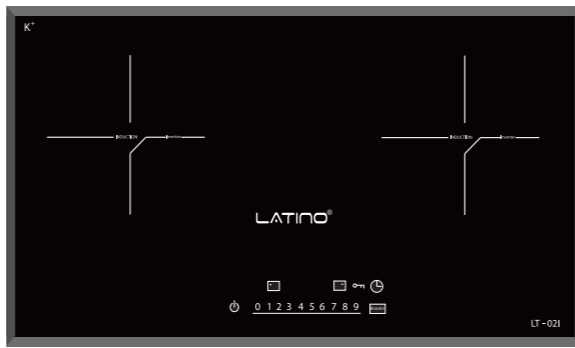

MODEL: LT - 02 I

Made In Thailand

Giá chính thức: 11.990.000 VNĐ