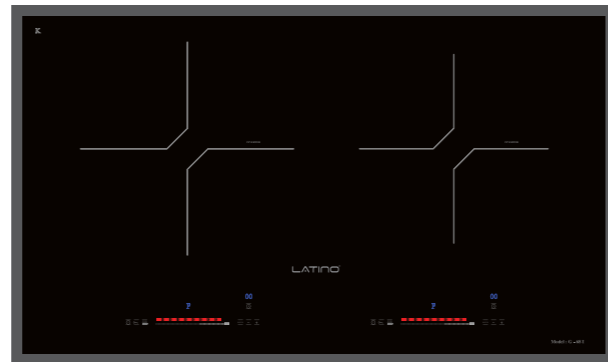

MODEL: LT - G 68 I

Technology Malaysia

Giá chính thức: 0.000.000 VNĐ