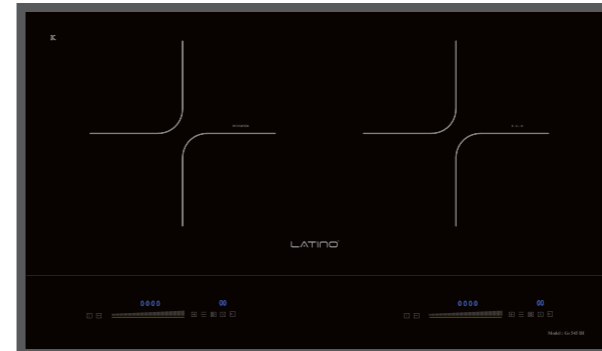

Giá chính thức: 9.900.000 VND

THÔNG SỐ KỸ THUẬT

- Điện áp : 220 - 240 V / 50 - 60 Hz
- Công suất lò phải : 2400 W
- Công suất lò trái 2000 W
- Kích thước mặt kính 730 x 430 mm
- Kích thước khoét lỗ : 680 x 390 mm