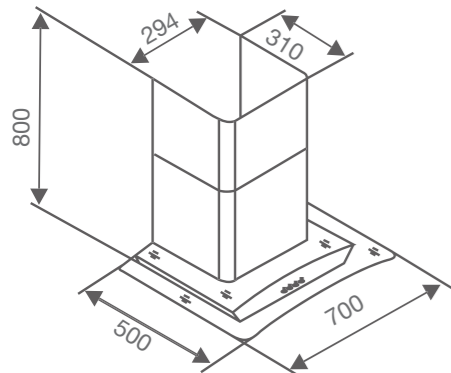

TÍNH NĂNG SẢN PHẨM

- Sản phẩm được làm bằng chất liệu Inox cao cấp
- Lưới lọc được làm bằng thanh Inox 304
- Điều khiển dạng phím bấm với 3 tốc độ
- Hút, khử mùi bằng đường ống thoát hoặc than hoạt tính
- Kiểu dáng máy tum kính