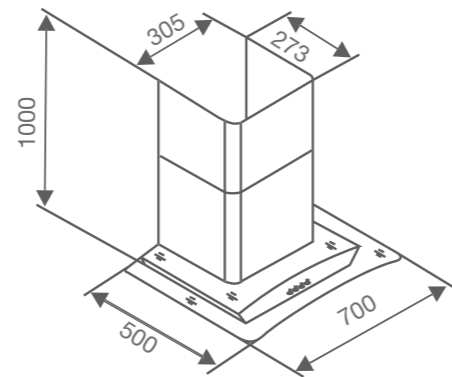

TÍNH NĂNG SẢN PHẨM

- Sản phẩm được làm bằng chất liệu Inox cao cấp
- Lưới lọc mỡ bằng thanh Inox 304
- Động cơ tuabin đôi
- Hệ thống hút xả tuần hoàn bằng đường ống và than hoạt tính
- Hệ thống điều khiển bằng phím bấm với 3 tốc độ