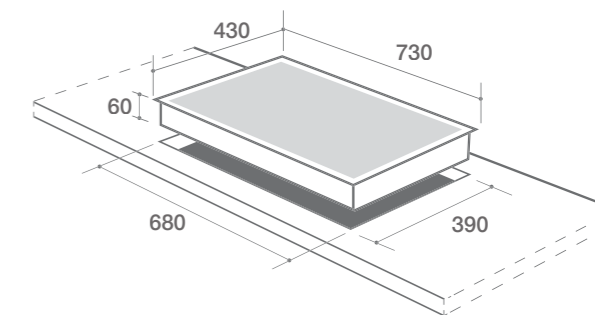

CHỨC NĂNG AN TOÀN

- Tự động ngắt bếp khi không có xoong , nồi
- Cảnh báo dư nhiệt cho vùng nấu
- Chức năng hẹn giờ và khóa phím an toàn
- Chức năng tạm dừng **PAUSE**
- Hệ thống an toàn bảo vệ bếp khi quá nhiệt, quá áp