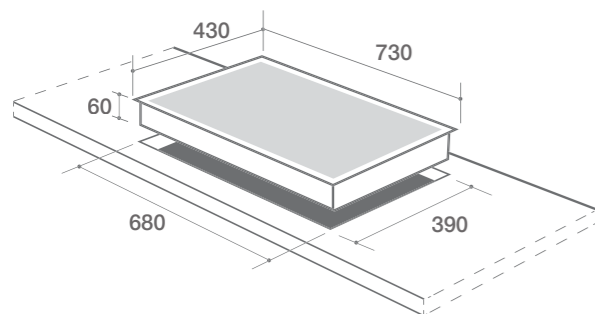

CHỨC NĂNG AN TOÀN

- An toàn sử dụng với cảnh báo dư nhiệt vùng nấu
- Chức năng khóa bàn phím trẻ em an toàn
- Chức năng **BOOSTER** siêu nhanh
- Tự động ngắt bếp khi không có nồi (bên từ)
- Linh hoạt chuyển đổi vùng nấu, chia sẻ nhiệt