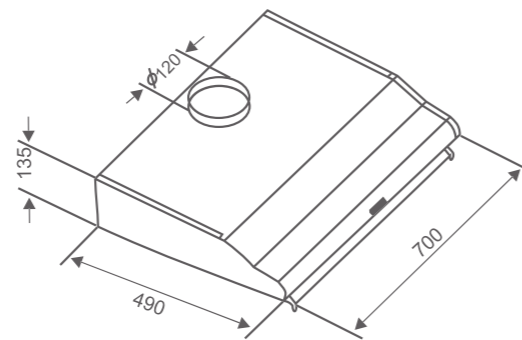

TÍNH NĂNG SẢN PHẨM

- Công suất động cơ 2 x 100 W
- Điều khiển dạng phím bấm với 3 tốc độ
- Hệ thống hút xả bằng đường ống hoặc than hoạt tính
- Thân máy được làm bằng thép phủ sơn tĩnh điện