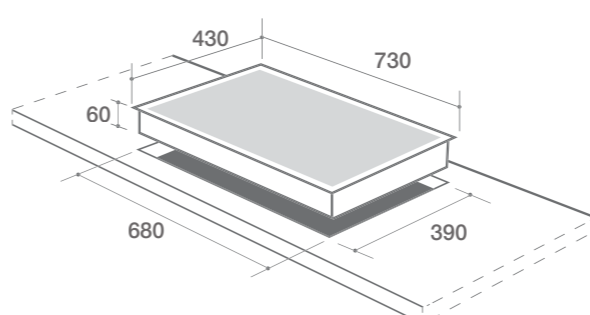

CHỨC NĂNG AN TOÀN

- Tự động ngắt bếp khi không có xoong, nồi
- Cảnh báo dư nhiệt cho vùng nấu
- Chức năng hẹn giờ và khóa phím an toàn
- Chức năng tạm dừng **PAUSE**
- Hệ thống an toàn bảo vệ bếp khi quá nhiệt, quá áp