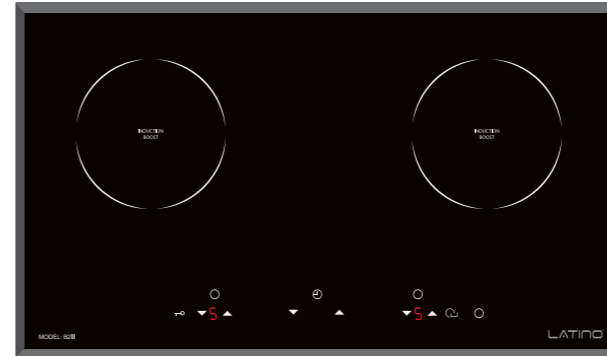

MODEL: LT - B 2 II

Giá chính thức: 14.500.000 VNĐ