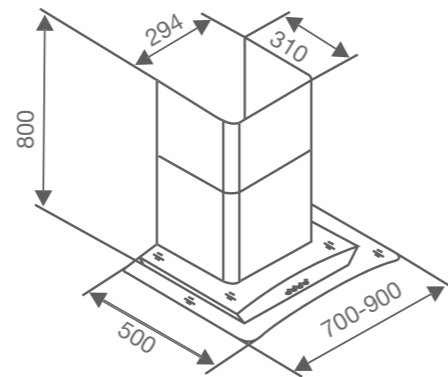

TÍNH NĂNG SẢN PHẨM

- Kiểu dáng máy tum kính
- Lưới lọc mỡ bằng nhôm Aluminium 5 lớp
- Hệ thống điều khiển dạng phím bấm với 3 tốc độ
- Hút khử mùi bằng than hoạt tính hoặc đường ống thoát
- Sản phẩm được sản xuất bằng chất liệu Inox cao cấp