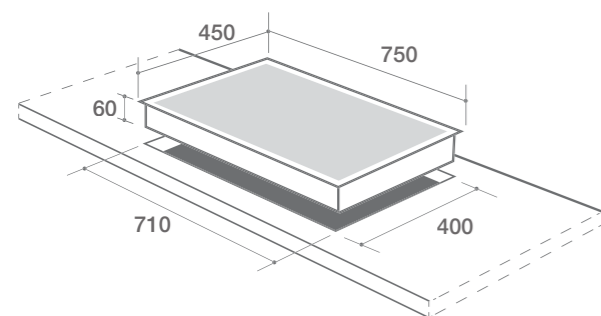

CHỨC NĂNG AN TOÀN

- Hệ thống cảnh báo khi quá nhiệt , quá áp
- Chức năng hẹn giờ, khóa bàn phím
- Chức năng chống tràn
- Tự động ngắt bếp khi không có nồi
- Chức năng chia sẻ nhiệt