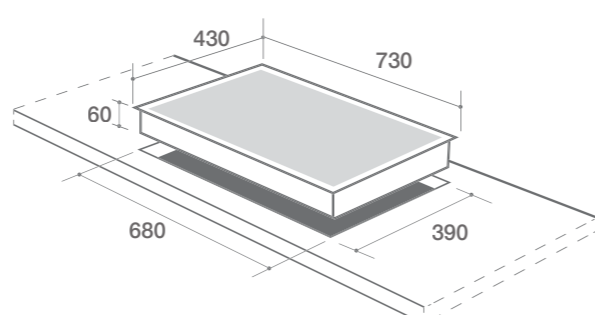

CHỨC NĂNG AN TOÀN

- Chức năng cảnh báo dư nhiệt cho vùng nấu
- Chức năng chống tràn
- Chức năng khóa phím trẻ em
- Chức năng hẹn giờ
- Hệ thống an toàn bảo vệ khi quá nhiệt, quá áp