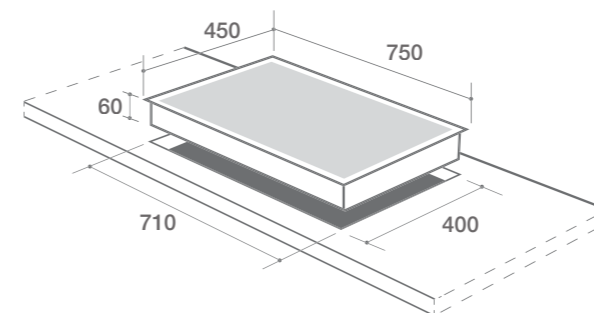

CHỨC NĂNG AN TOÀN

- Cảnh báo dư nhiệt vùng nấu
- Tự động ngắt bếp khi không có nồi
- Hệ thống bảo vệ an toàn quá nhiệt , quá áp
- Chức năng chia sẻ nhiệt
- Chức năng chống tràn
- Khóa an toàn trẻ em