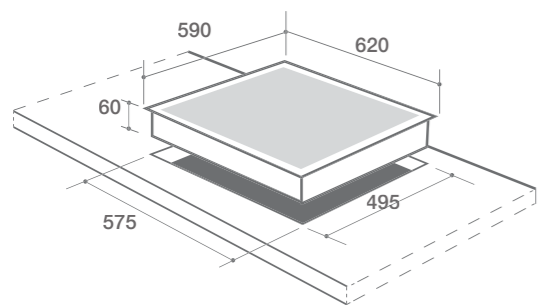

CHỨC NĂNG AN TOÀN

- Khóa an toàn trẻ em
- Cảnh báo dư nhiệt vùng nấu
- Tự động tắt bếp khi không có nồi
- Hệ thống bảo vệ an toàn quá nhiệt, quá tải
- Phím điều khiển thông minh