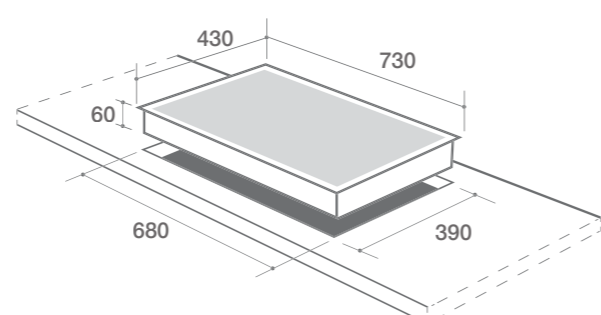

CHỨC NĂNG AN TOÀN

- Khóa phím trẻ em
- Hệ thống bảo vệ an toàn khi quá nhiệt, quá áp
- Tự động tắt bếp khi không có nồi
- Chức năng chống tràn
- Chức năng hẹn giờ riêng biệt