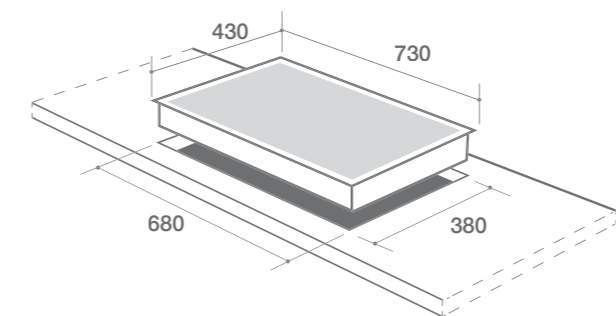

CHỨC NĂNG AN TOÀN

- Bộ đánh lửa bằng IC, dễ dàng sử dụng
- Bộ cảm biến ngắt gas tự động, an toàn
- Kiếng gang đúc chống trượt, siêu bền