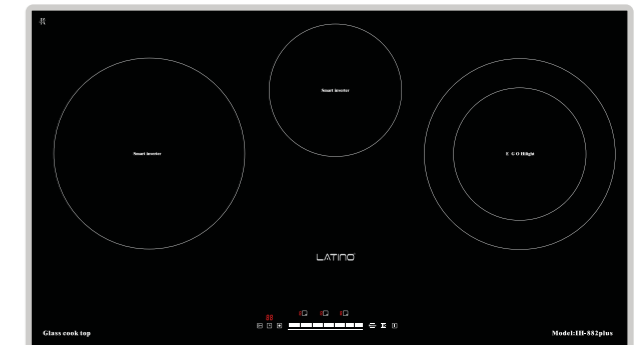

CHỨC NĂNG AN TOÀN

- Chức năng **BOOSTER** siêu nhanh
- Khóa phím trẻ em an toàn
- Chức năng chia sẻ nhiệt
- Hệ thống bảo vệ khi quá nhiệt, quá áp
- Cảnh báo dư nhiệt vùng nấu

MODEL: IH - 882 PLUS

Technology Malaysia

Giá chính thức: 12.500.000 VNĐ

THÔNG SỐ KỸ THUẬT

- Điện áp : 220 - 240 V / 50 - 60 Hz
- Công suất lò trái : 2000 W + **Booster** 2400 W
- Công suất lò giữa 1500 W
- Công suất lò phải 2000 W
- Kích thước mặt kính : 780 x 440 mm
- Kích thước khoét lỗ : 760 x 410 mm