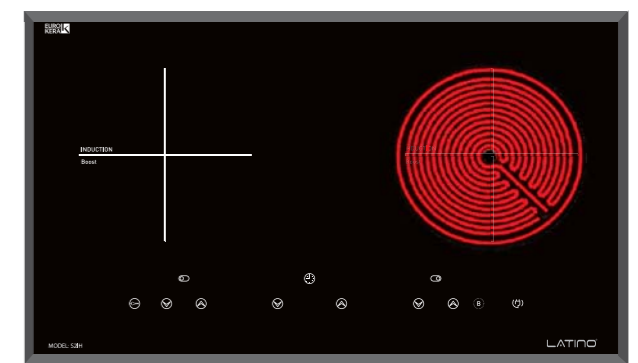

MODEL: LT - S 2 IH

Giá chính thức: 16.990.000 VNĐ