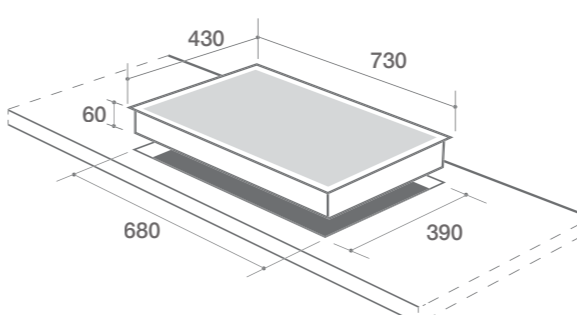

CHỨC NĂNG AN TOÀN

- Tự động tắt bếp khi không có nồi (bên từ)
- Hệ thống bảo vệ an toàn khi quá nhiệt, quá áp
- Chức năng hẹn giờ, khóa phím trẻ em
- Chức năng chống tràn