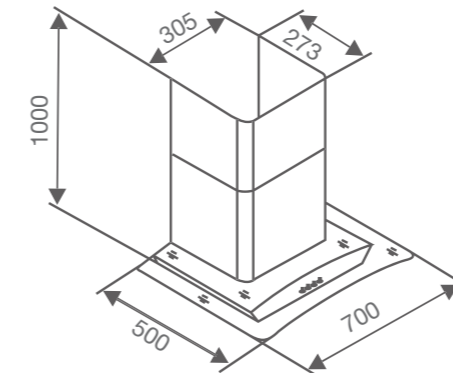

TÍNH NĂNG SẢN PHẨM

- Phím điều khiển dạng phím bấm với 3 tốc độ
- Sản phẩm được làm bằng chất liệu Inox cao cấp
- Hút, khử mùi bằng than hoạt tính hoặc đường ống thoát
- Lưới lọc mỡ bằng nhôm Aluminium 5 lớp
- Kiểu dáng máy tum kính