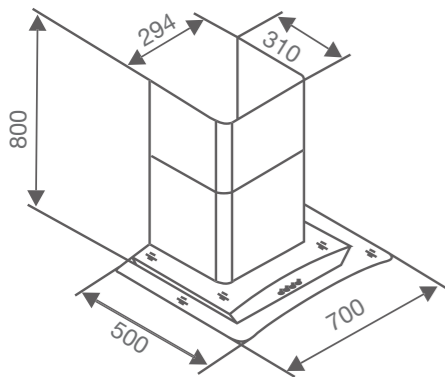

TÍNH NĂNG SẢN PHẨM

- Chất liệu làm bằng Inox cao cấp
- Hệ thống điều khiển bằng phím bấm với 3 tốc độ
- Hệ thống hút xả tuần hoàn bằng đường ống và than hoạt tính
- Lưới lọc mỡ bằng nhôm 5 lớp Aluminium
- Động cơ tuabin đôi