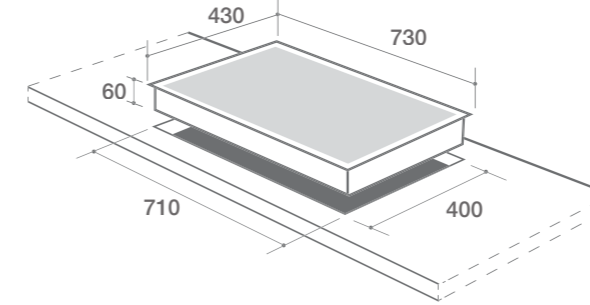

CHỨC NĂNG AN TOÀN

- Chức năng hẹn giờ
- Phím khóa trẻ em **CHILD LOCK**
- Chức năng chống tràn
- Hệ thống bảo vệ quá nhiệt, quá tải
- Cảnh báo dư nhiệt vùng nấu