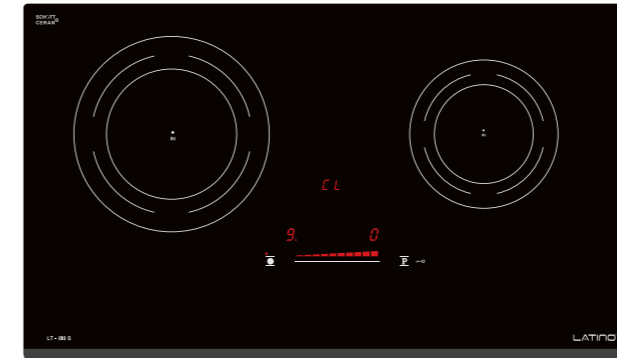

CHỨC NĂNG AN TOÀN

- Tự động ngắt bếp khi không có nồi
- Cảnh báo dư nhiệt cho từng vùng nấu
- Chức năng chống tràn
- Chức năng hẹn giờ, phím khóa trẻ em
- Chức năng tắt, mở cho từng vùng nấu

MODEL: LT - 818 S

Made In Germany

Giá chính thức: 22.900.000 VNĐ

THÔNG SỐ KỸ THUẬT

- Điện áp : 220 - 240 V / 50 - 60 Hz
- Công suất lò trái : 2300 W + **Booster** 3700 W
- Công suất lò phải : 2300 W + **Booster** 3700 W
- Kích thước mặt kính : 750 x 450 mm
- Kích thước khoét lỗ : 710 x 400 mm