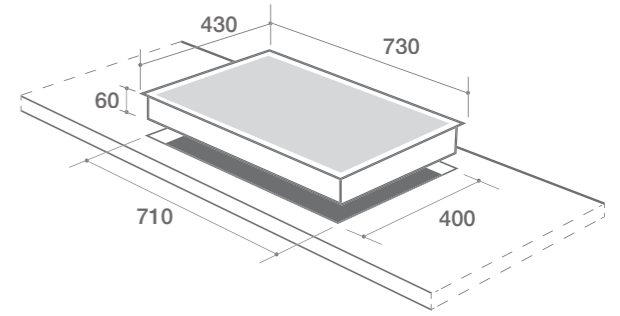

CHỨC NĂNG AN TOÀN

- Tự động ngắt bếp khi không có xoong, nồi
- Chế độ hẹn giờ thông minh
- Khóa bàn phím trẻ em
- Chức năng san sẻ nhiệt cho 2 vùng nấu
- Chức năng chống tràn