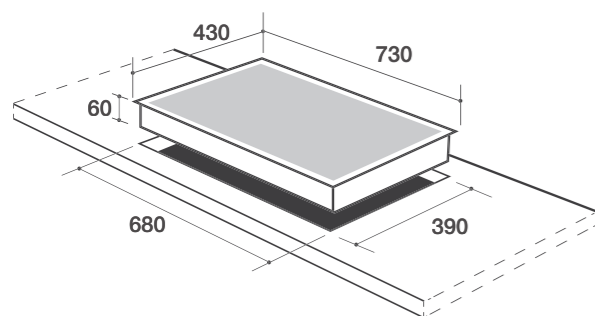

CHỨC NĂNG AN TOÀN

- **Residual heat** : cảnh báo dư nhiệt vùng nấu
- **Child lock** : phím khóa an toàn trẻ em
- Tự động tắt bếp khi không có nồi
- Tính năng **BOOSTER** siêu nhanh khi đun nấu
- Hệ thống bảo vệ an toàn khi quá nhiệt, quá áp