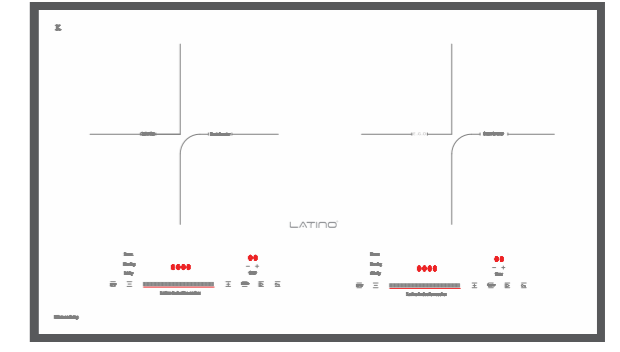

MODEL: LT - HBN 88 IH PLUS

Made In Thailand

Giá chính thức: 0.000.000 VNĐ

THÔNG SỐ KỸ THUẬT

- Điện áp : 220 - 240 V / 50 - 60 Hz
- Công suất lò phải : 2000 W + **Booster** 2400 W
- Công suất lò trái : 2000 W + **Booster** 2400 W
- Kích thước mặt kính : 730 x 430 mm
- Kích thước khoét lỗ : 680 x 390 mm