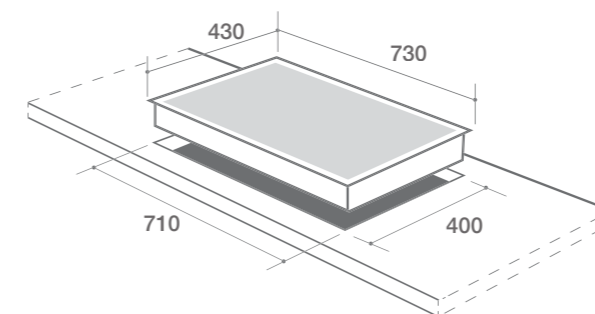

TÍNH NĂNG SẢN PHẨM

- Bếp đôi : 1 Từ + 1 Gas
- Mặt kính bằng kính Ceramic cường lực 8mm
- Công nghệ biến tần Inverter
- Chức năng hẹn giờ, khóa phím trẻ em
- Bền Gas có pép chia lửa bằng đồng của Horisun, khay chống tràn Inox cao cấp
- Kiếng gang đúc siêu bền
- Chế đánh lửa và kim cảm ứng MADE IN ITALY