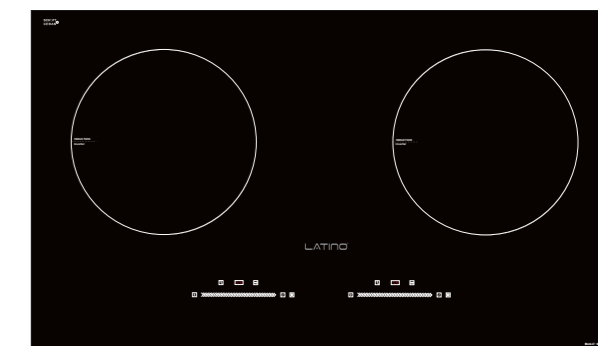

MODEL: LT - 668 I

Made In Malaysia

Giá chính thức: 16.800.000 VNĐ

THÔNG SỐ KỸ THUẬT

- Điện áp : 220 - 240 V /50 - 60 Hz
- Tổng công suất : 4400 W
- Lò bên trái : 2000 W
- Lò bên phải : 2200 W
- Kích thước mặt kính : 730 x430 mm
- Kích thước khoét lỗ : 680 x390 mm