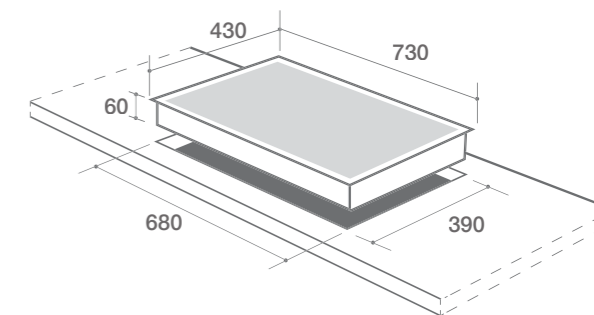

CHỨC NĂNG AN TOÀN

- Chức năng hẹn giờ thông minh cho từng vùng nấu
- Chức năng chống tràn
- Chức năng khóa phím trẻ em
- Hệ thống bảo vệ khi quá nhiệt, quá áp
- Chức năng chia sẻ nhiệt