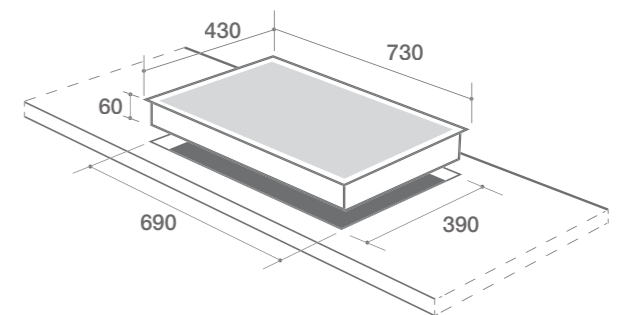

CHỨC NĂNG AN TOÀN

- Chức năng chia sẻ nhiệt
- Chức năng chống tràn
- Chức năng khóa phím trẻ em
- Hệ thống an toàn bảo vệ khi quá nhiệt, quá áp