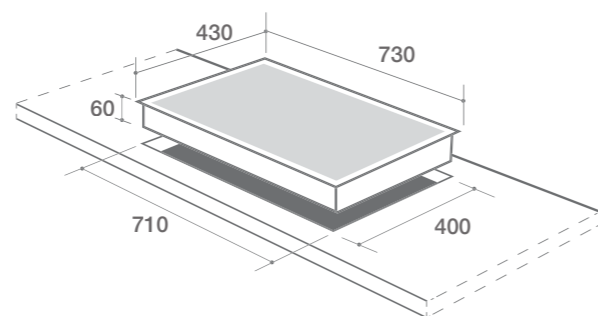

CHỨC NĂNG AN TOÀN

- Tự động tắt khi không có nồi
- Chức năng cảm biến chống tràn
- Kiểm soát nhiệt độ trong vùng nấu
- Chức năng hẹn giờ và khóa phím trẻ em