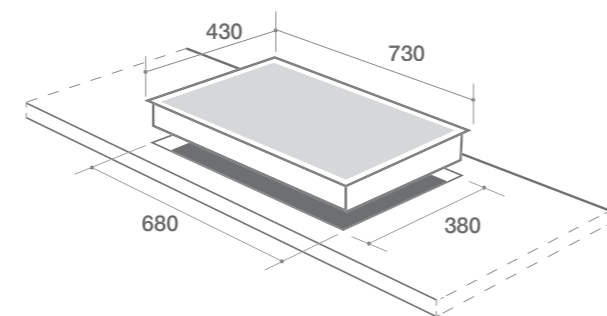

CHỨC NĂNG AN TOÀN

- Bộ đánh lửa bằng IC, dễ dàng sử dụng
- Bộ cảm biến ngắt gas tự động, an toàn
- Kiếng gang đúc chống trượt, siêu bền