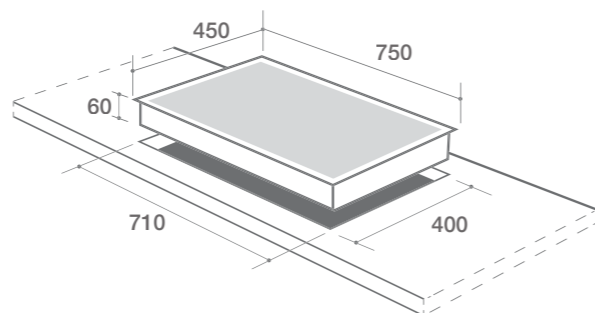

CHỨC NĂNG AN TOÀN

- Tự động ngắt bếp khi không có nồi
- Cảnh báo dư nhiệt cho từng vùng nấu
- Chức năng chống tràn
- Chức năng hẹn giờ, phím khóa trẻ em
- Chức năng tắt, mở cho từng vùng nấu