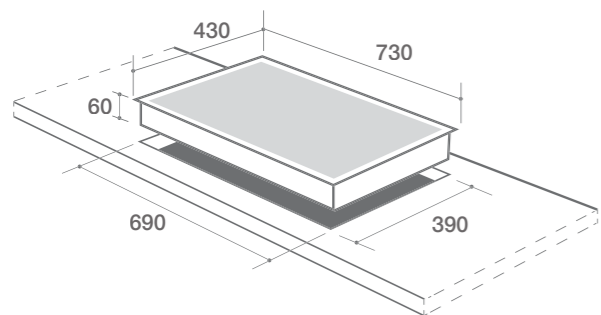

CHỨC NĂNG AN TOÀN

- Tự động tắt bếp khi không có nồi
- Chức năng cảm biến chống tràn
- Chức năng hẹn giờ, khóa bàn phím trẻ em
- Chức năng chống tràn
- Hệ thống an toàn khi quá nhiệt, quá tải