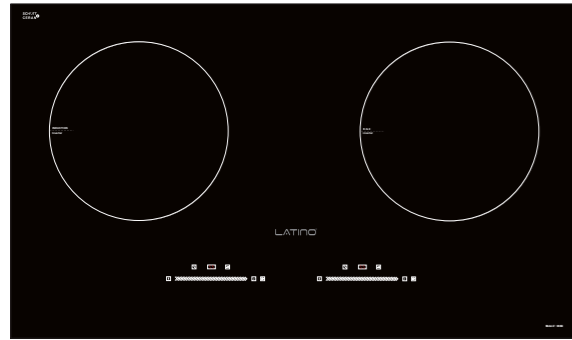

MODEL: LT - 668 IH

Giá chính thức: 16.800.000 VNĐ