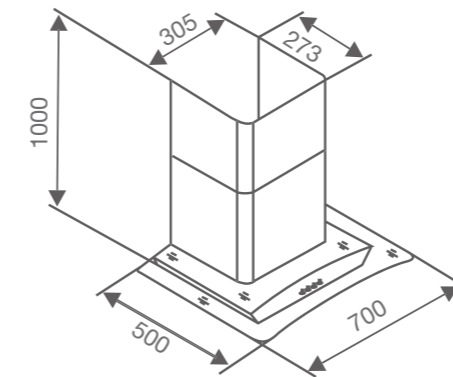

TÍNH NĂNG SẢN PHẨM

- Kiểu dáng tum kính
- Sản phẩm được sản xuất bằng chất liệu Inox cao cấp
- Lưới lọc mỡ bằng nhôm 5 lớp siêu bền
- Sang trọng với điều khiển phím bấm cảm ứng 3 tốc độ
- Hệ thống tuần hoàn hút xả bằng đường ống và than hoạt tính