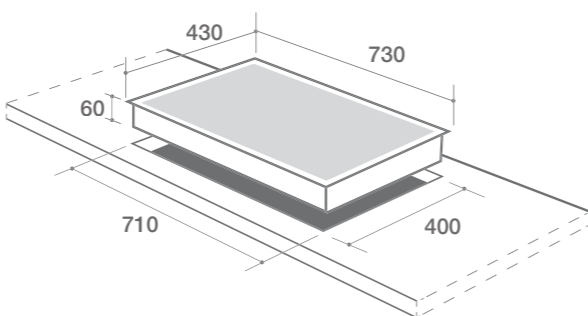

CHỨC NĂNG AN TOÀN

- Cảnh báo dư nhiệt vùng nấu
- Hệ thống bảo vệ khi quá nhiệt, quá áp
- Khóa phím trẻ em thông minh, an toàn
- Tự động ngắt bếp khi không có xoong, nồi
- Mâm từ tự động nhận diện vùng nấu