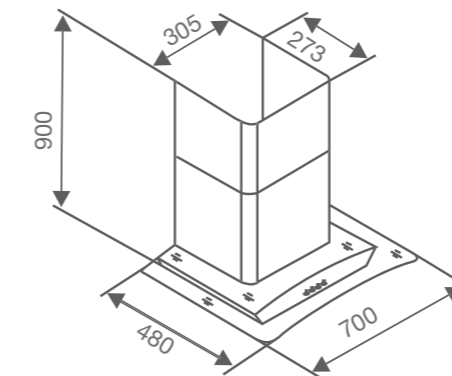

TÍNH NĂNG SẢN PHẨM

- Kiểu dáng tum kính
- Chất liệu Inox cao cấp, mặt kính trước Acrylic đen
- Lưới lọc bằng thanh Inox 304 dễ dàng vệ sinh
- Hút xả tuần hoàn bằng đường ống và than hoạt tính
- Điều khiển phím bấm với 3 cấp độ