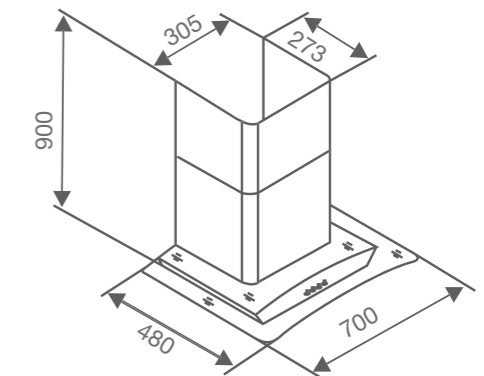

TÍNH NĂNG SẢN PHẨM

- Hút xả tuần hoàn bằng đường ống thoát và than hoạt tính
- Kiểu dáng tum kính
- Chất liệu Inox đen cao cấp, sang trọng
- Điều khiển bằng màn hình Led cảm ứng với 3 tốc độ
- Lưới lọc bằng thanh Inox 304