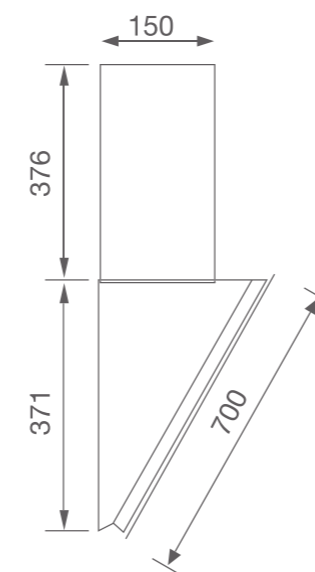

TÍNH NĂNG SẢN PHẨM

- Kính vát sang trọng hiện đại theo phong cách châu Âu
- Điều khiển cảm ứng kỹ thuật số với 3 tốc độ
- Hệ thống hút xả bằng đường ống thoát
- Động cơ tuabin đôi
- Kiểu dáng toa kính (treo áp tường)