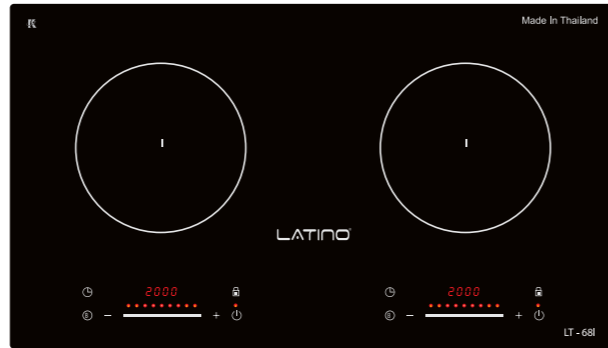

Giá chính thức: 18.990.000 VNĐ

THÔNG SỐ KỸ THUẬT

- Điện áp : 220 - 240 V / 50 - 60 Hz
- Công suất lò trái : 2000 W
- Công suất lò phải : 2000 W
- Kích thước mặt kính : 730 x 430 mm
- Kích thước khoét lỗ : 710 x 400 mm