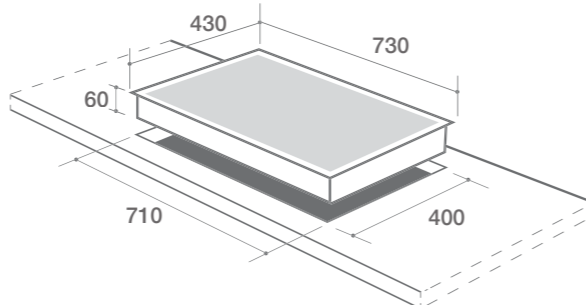

CHỨC NĂNG AN TOÀN

- Tự động chia sẻ công suất giữa 2 bếp
- Chức năng **BOOSTER** siêu nhanh
- Tự động tắt bếp khi để quên
- Hệ thống bảo vệ an toàn quá nhiệt, quá áp
- Khóa an toàn trẻ em **CHILD LOCK**