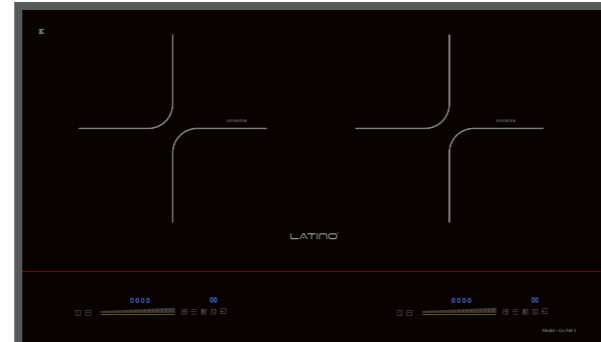

MODEL: GS 545 I

Technology Malaysia

Giá chính thức: 9.900.000 VND

THÔNG SỐ KỸ THUẬT

- Điện áp : 220 - 240 V / 50 - 60 Hz
- Công suất lò phải : 2000 W
- Công suất lò trái : 2000 W
- Kích thước mặt kính : 730 x 430 mm
- Kích thước khoét đá : 680 x 390 mm