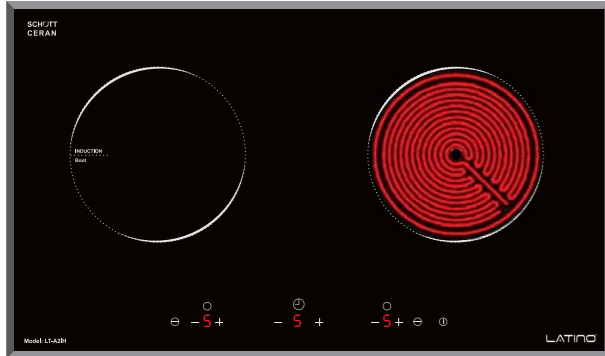

MODEL: LT - A 2 IH

Giá chính thức: 17.800.000 VNĐ