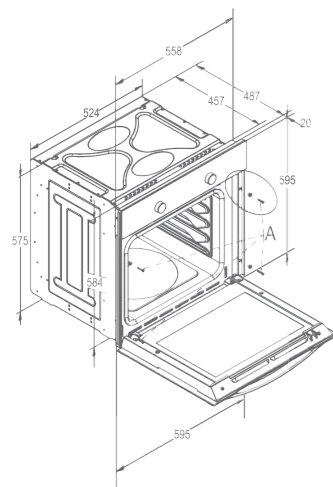

TÍNH NĂNG SẢN PHẨM

- Điều khiển cơ học với 4 chức năng
- Chức năng làm sạch dễ dàng
- Tính năng nướng, rã đông thực phẩm
- Hệ thống đèn chiếu sáng bên trong khoang lò nướng
- Tính năng quạt tự làm mát
- Mặt kính cường lực