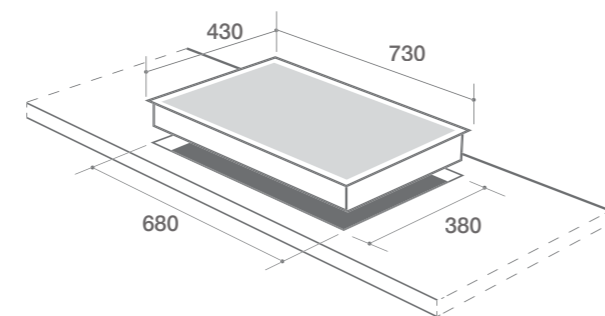

CHỨC NĂNG AN TOÀN

- Hệ thống đánh lửa bằng IC, sử dụng dễ dàng
- Hệ thống cảm ứng ngắt gas tự động, an toàn
- Họng bếp được sản xuất bằng gang đúc