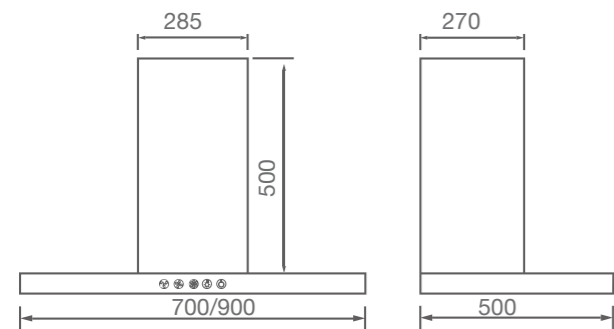

TÍNH NĂNG SẢN PHẨM

- Thiết kế theo kiểu dáng châu âu, sang trọng
- Lưới lọc mỡ bằng nhôm 5 lớp, dễ dàng vệ sinh
- Chất liệu bằng Inox cao cấp
- Điều khiển cảm ứng với 3 tốc độ
- Hệ thống hút xả bằng đường ống và than hoạt tính