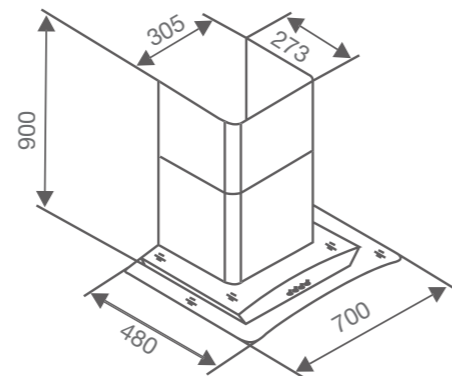

TÍNH NĂNG SẢN PHẨM

- Chất liệu làm bằng Inox cao cấp
- Lưới lọc mỡ bằng thanh Inox 304 dễ dàng vệ sinh
- Điều khiển bằng phím bấm với 3 tốc độ
- Kiểu dáng tum kính
- Hệ thống hút xả bằng đường ống và than hoạt tính