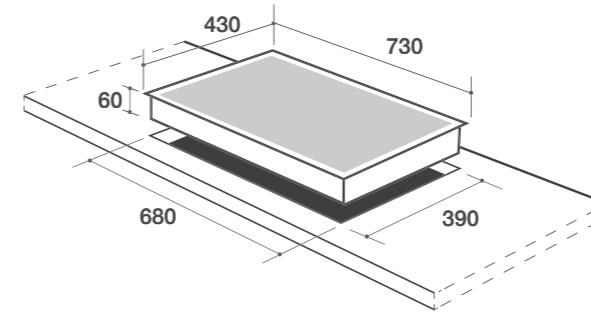

CHỨC NĂNG AN TOÀN

- **Residualheat** : cảnh báo dư nhiệt vùng nấu
- **Childlock** : khóa an toàn trẻ em
- **Automatic switching off** : tự động tắt bếp khi không có nồi
- Tính năng đun nấu siêu nhanh **BOOSTER**
- Khóa an toàn trẻ em