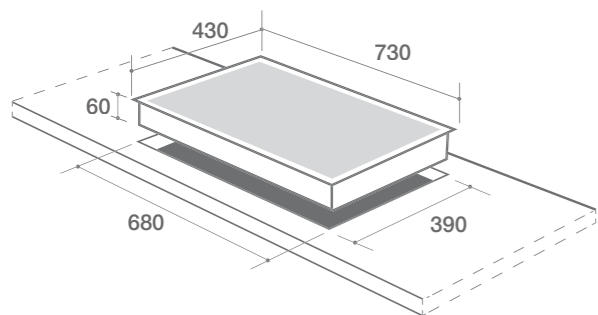

CHỨC NĂNG AN TOÀN

- Chức năng tạm dừng khi đun nấu **PAUSE**
- Hệ thống an toàn bảo vệ bếp khi quá nhiệt, quá áp
- Chức năng hẹn giờ và khóa bàn phím an toàn
- Tự động ngắt bếp khi không có xoong, nồi (bên từ)
- Chức năng cảnh báo dư nhiệt cho vùng nấu