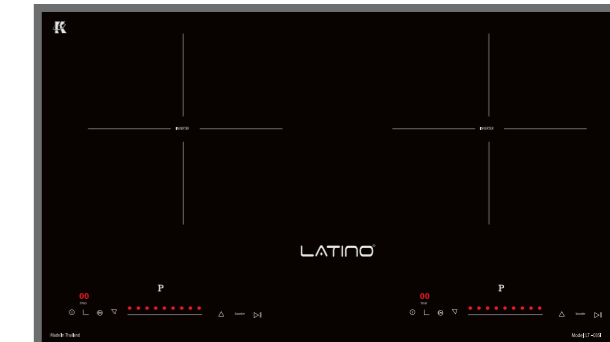

MODEL: LT - 035 I

Made In Thailand

Giá chính thức: 13.900.000 VND