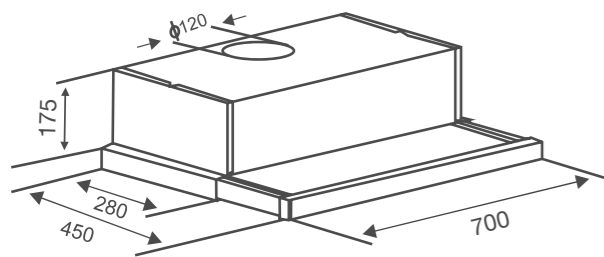

TÍNH NĂNG SẢN PHẨM

- Điều khiển phím bấm với 3 tốc độ
- Thân máy được làm bằng Inox cao cấp
- Hút, xả bằng đường ống thoát hoặc than hoạt tính
- Công suất động cơ 2 x 100 W