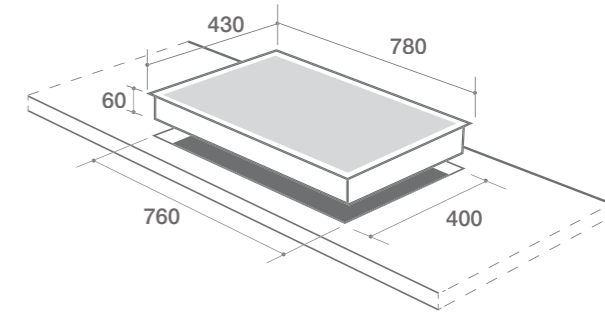

CHỨC NĂNG AN TOÀN

- Hệ thống cảnh báo khi quá nhiệt
- Khóa an toàn trẻ em
- Tự động tắt bếp khi để quên
- Hẹn giờ cho từng vùng nấu