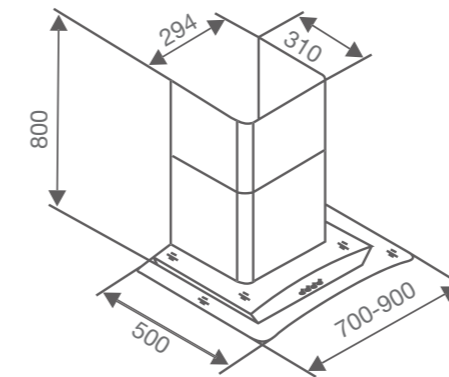

TÍNH NĂNG SẢN PHẨM

- Kiểu dáng tum kính
- Sản phẩm được sản xuất bằng chất liệu Inox cao cấp
- Lưới lọc mỡ bằng nhôm 5 lớp siêu bền
- Sang trọng với điều khiển phím bấm cảm ứng 3 tốc độ
- Hệ thống tuần hoàn hút xả bằng đường ống và than hoạt tính