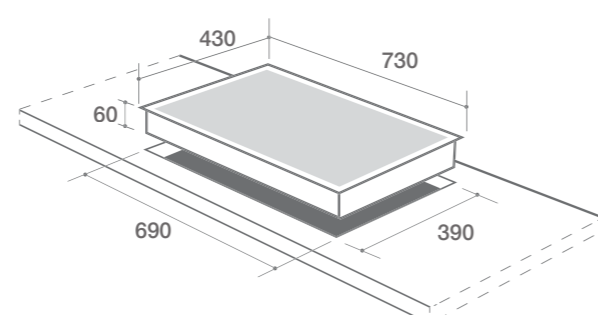

CHỨC NĂNG AN TOÀN

- Chức năng hẹn giờ độc lập cho từng vùng nấu
- Hệ thống bảo vệ an toàn khi quá nhiệt, quá áp
- Tự động ngắt bếp khi không có nồi (lò bên từ)
- Chức năng hẹn giờ và khóa phím trẻ em