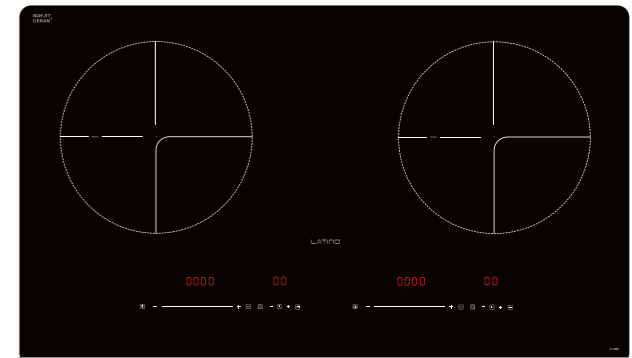

MODEL: LT - 890 I

Made In Germany

Giá chính thức: 18.990.000 VNĐ