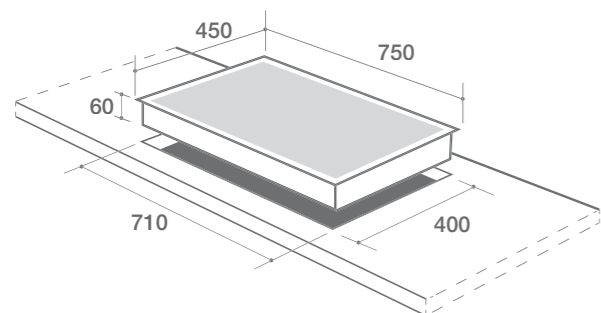

CHỨC NĂNG AN TOÀN

- Tự động ngắt bếp khi không có nồi
- Cảnh báo dư nhiệt cho từng vùng nấu
- Chức năng chống tràn
- Chức năng hẹn giờ, phím khóa trẻ em
- Chức năng tắt, mở cho từng vùng nấu