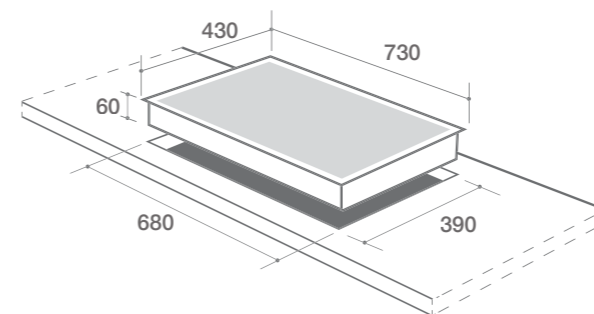

CHỨC NĂNG AN TOÀN

- Chức năng **BOOSTER** siêu nhanh
- Khóa phím trẻ em an toàn
- Chức năng chia sẻ nhiệt
- Hệ thống bảo vệ khi quá nhiệt, quá áp
- Cảnh báo dư nhiệt vùng nấu