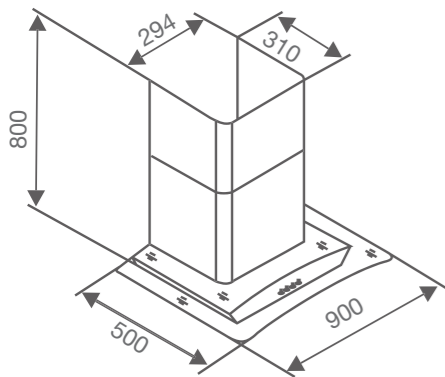

TÍNH NĂNG SẢN PHẨM

- Sản phẩm được sản xuất bằng chất liệu Inox cao cấp
- Hệ thống điều khiển dạng phím bấm với 3 tốc độ
- Lưới lọc mỡ bằng nhôm Aluminium 5 lớp
- Hút khử mùi bằng than hoạt tính hoặc đường ống thoát
- Kiểu dáng máy tum kính