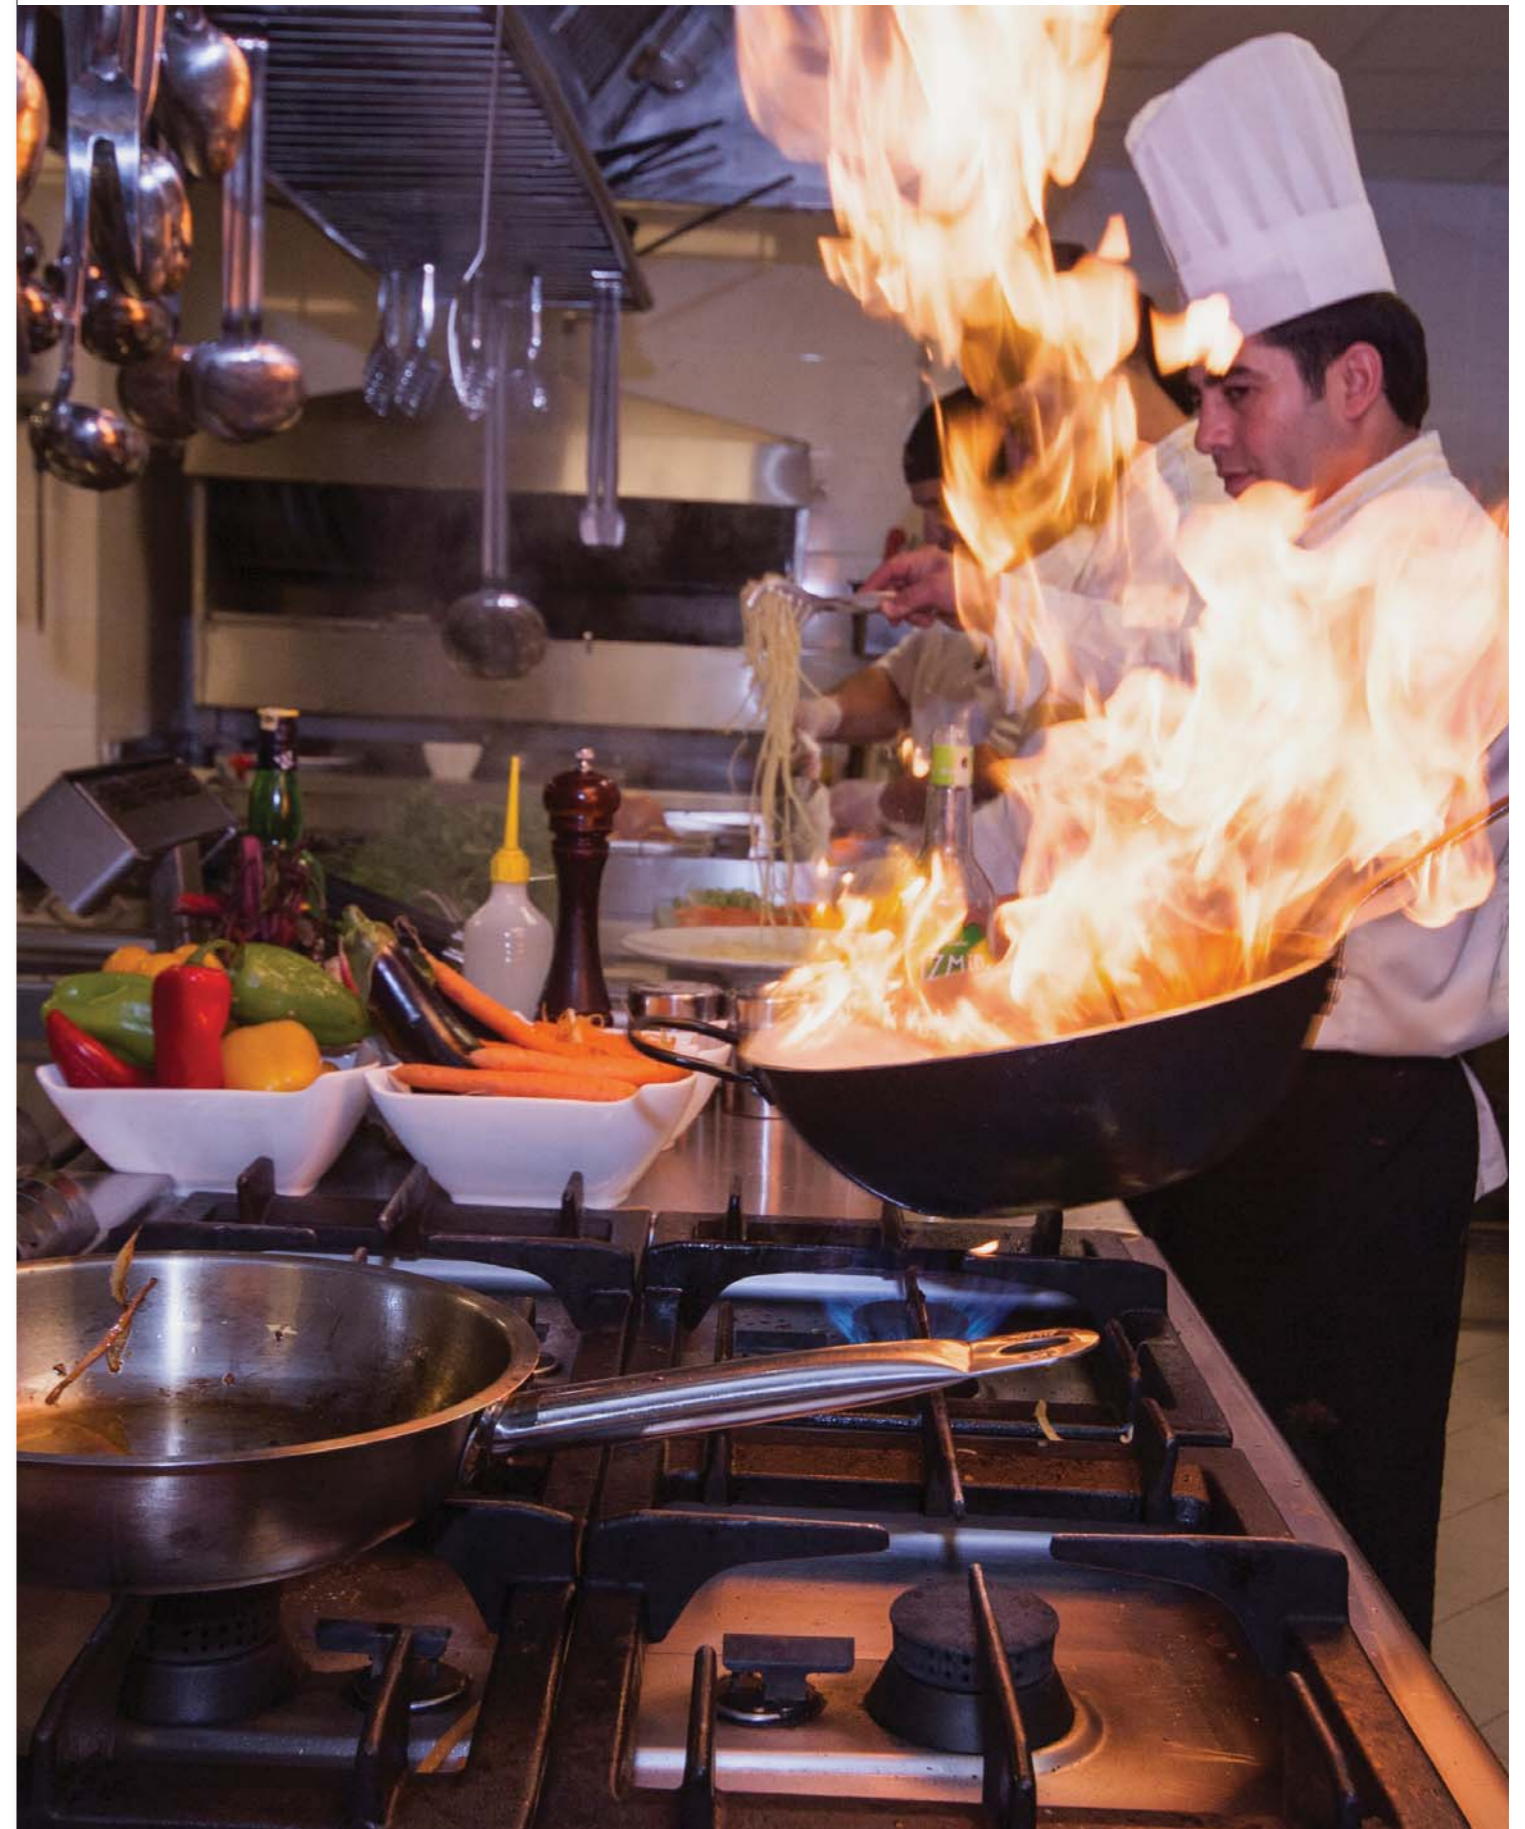

CHỨC NĂNG AN TOÀN

- Hệ thống đánh lửa bằng IC, sử dụng dễ dàng
- Hệ thống cảm ứng ngắt gas tự động, an toàn
- Họng bếp được sản xuất bằng gang đúc