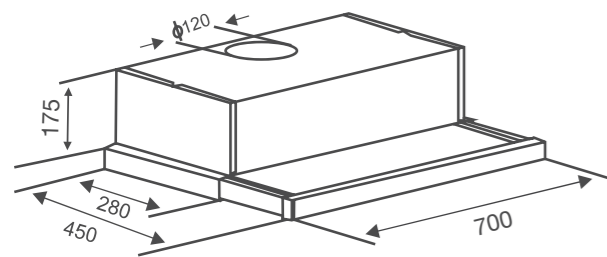

TÍNH NĂNG SẢN PHẨM

- Chất liệu bằng Inox cao cấp
- Bàn phím điều khiển với 3 tốc độ
- Hút, khử mùi bằng đường ống thoát
- Kiểu dáng âm tủ