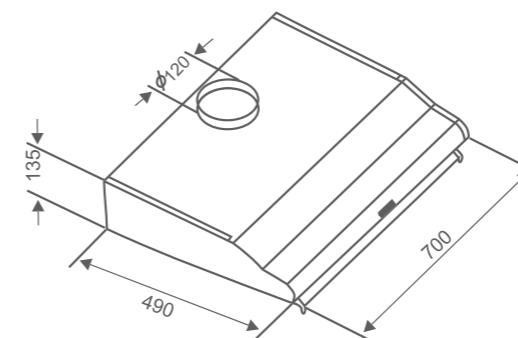

TÍNH NĂNG SẢN PHẨM

- Phím điều khiển dạng phím bấm với 3 tốc độ
- Sản phẩm được làm bằng chất liệu Inox cao cấp
- Hút, khử mùi bằng than hoạt tính hoặc đường ống thoát
- Lưới lọc mỡ bằng nhôm Aluminium 5 lớp
- Kiểu dáng máy tum kính