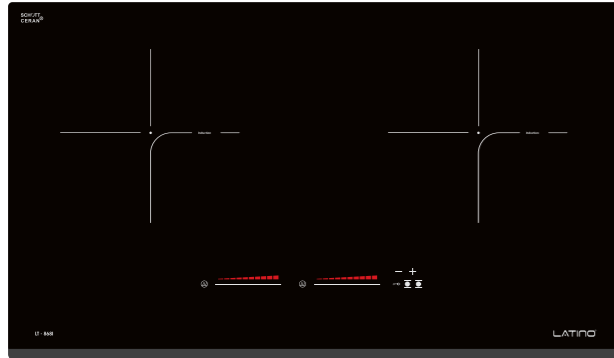

MODEL: LT - 868I

Made In Germany

Giá chính thức: 22.900.000 VNĐ