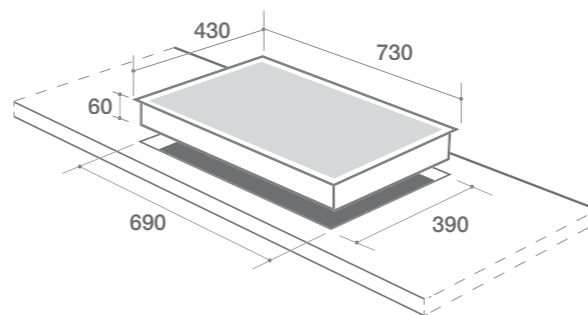

CHỨC NĂNG AN TOÀN

- Hệ thống bảo vệ an toàn khi quá nhiệt, quá áp
- Chức năng hẹn giờ và khóa phím trẻ em
- Tự nhận diện vùng nấu
- Chức năng cảm biến chống tràn