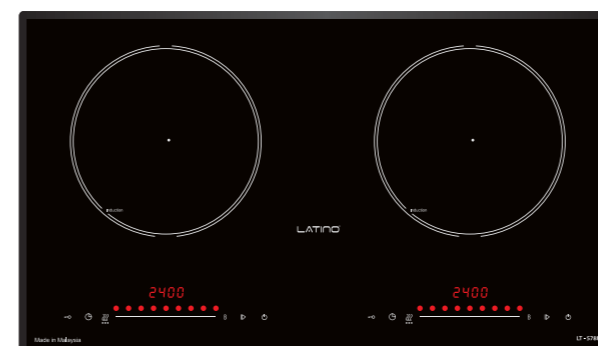

MODEL: LT - 578 MI

Made In Malaysia

Giá chính thức: 13.990.000 VNĐ