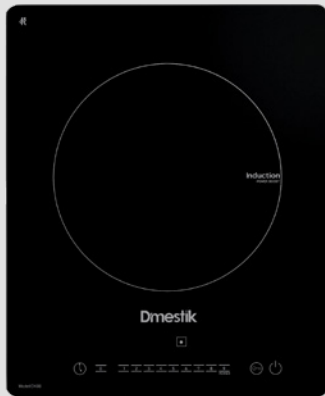

Tổng công suất tối đa: 6.0Kw

Bếp trái: 1.8kw, booster 3.0 kw. Ø220

Bếp phải: 1.8kw, booster 3.0 kw. Ø220

Bảo hành chính hãng: 3 năm

Xuất xứ: Tây Ban Nha

ƯU ĐIỂM

- Mặt kính Schott Ceran - Made in Germany, với thiết kế vát 4 cạnh sang trọng.
- Mâm từ của Tập đoàn E.G.O - Made in Germany.
- Bảng điều khiển cảm ứng hiện đại.
- Chức năng tự động nhận diện vùng đáy nồi phù hợp.
- Có 9 mức điều chỉnh nhiệt và booster.
- Chức năng khóa an toàn trẻ em.
- Chức năng hẹn giờ nấu trên từng vùng bếp.
- Chức năng tạm dừng.
- Chức năng cảnh báo nhiệt dư trên bề mặt bếp sau khi nấu.
- Chức năng tự động tắt bếp khi không sử dụng.
- Tự động tắt bếp khi quá nhiệt, quá áp.
- Không chia sẻ công suất.

MÂM TỪ
E.G.O

XUẤT XỨ
TÂY BAN NHA

MẶT KÍNH
SCHOTT CERAN

BẾP ĐIỆN TỬ DK88DKI

Giá: **2.150.000đ**

THÔNG SỐ KỸ THUẬT

Công suất: 2000W.

Kích thước bề mặt: 310 x 380mm.