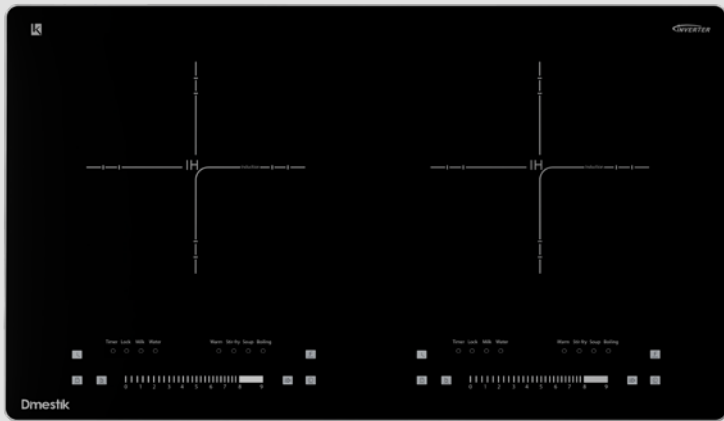

Tổng công suất tối đa: 4.8Kw

Bếp trái: 1.8kw, booster 2.0 kw. Ø220

Bếp phải: 1.8kw, booster 2.0 kw. Ø220

Bảo hành chính hãng: 3 năm

Xuất xứ: Chính hãng

ƯU ĐIỂM

- Mặt kính Kanger bo viền 4 cạnh sang trọng.
- Bảng điều khiển cảm ứng với 2 bảng điều khiển riêng biệt.
- Chức năng tự động nhận diện vùng đáy nồi phù hợp.
- Có 10 mức điều chỉnh nhiệt và booster 2 vùng nấu.
- Công nghệ Inverter tiết kiệm điện.
- Công nghệ Ecogreen thân thiện với môi trường.
- Chức năng khóa an toàn.
- Chức năng hẹn giờ nấu trên từng vùng nấu.
- Chức năng tự động tắt bếp khi không sử dụng.
- Chức năng chống tràn.

MÂM TỬ
CHÍNH HÃNG

MẶT KÍNH
KANGER

BẾP TỪ AM-D216

Giá: **12.500.000đ**

THÔNG SỐ KỸ THUẬT

Kích thước mặt kính: 730 x 420mm

Kích thước khoét đá: 690 x 390 mm

Tổng công suất tối đa: 4.8Kw