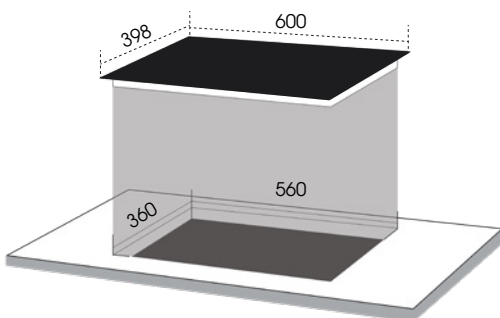

THÔNG SỐ KỸ THUẬT

Kích thước mặt kính: 600 x 398mm

Kích thước khoét đá: 560 x 360 mm

Tổng công suất tối đa: 4.0Kw

Bếp trái: 1.8kw, booster 2.0 kw. Ø220

Bếp phải: 1.8kw, booster 2.0 kw. Ø220

Bảo hành chính hãng: 3 năm

Xuất xứ: Chính hãng