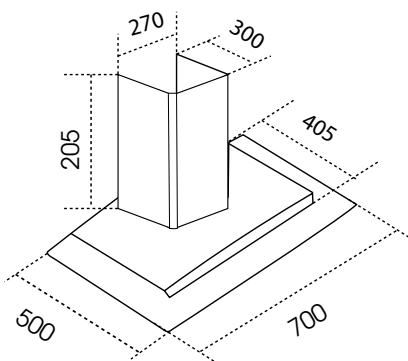

THÔNG SỐ KỸ THUẬT

Đèn led chiếu sáng: 2*1,5w
Kích thước: 700*500mm
Ống xả: Ø 150mm
Công suất động cơ: 200w
Áp suất tối đa: 430 Pa
Động cơ: turbine
Công suất hút: 1100 m³/h
Độ ồn: =<50 dba
Bảo hành chính hãng: 3 năm
Xuất xứ: Chính hãng