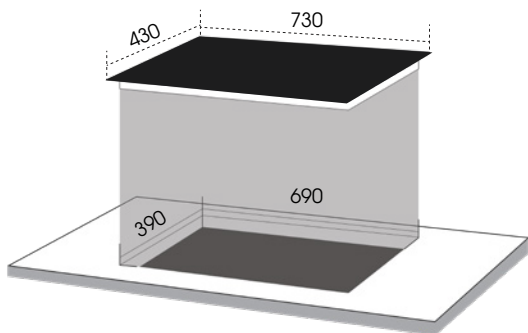

THÔNG SỐ KỸ THUẬT

Kích thước mặt kính: 730 x 430mm

Kích thước khoét đá: 690 x 390 mm

Tổng công suất tối đa: 4.8Kw

Bếp trái: 2.0kw, booster 2.4kw. Ø200

Bếp phải: 2.0kw, booster 2.4 kw. Ø200

Bảo hành chính hãng: 3 năm

Xuất xứ: Malaysia