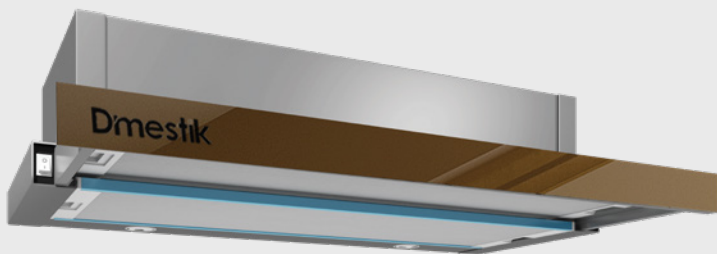

XUẤT XỨ
CNA GROUP
TÂY BAN NHA

ĐIỀU KHIỂN
DẠNG
PHÍM CƠ

HÚT MÙI ES 3070 DMK

Giá: **5.000.000đ**

THÔNG SỐ KỸ THUẬT

Đèn halogen chiếu sáng: 2*50w
Kích thước: 700*280*200
Ống xả: Ø 120mm
Công suất động cơ: 100w
Áp suất tối đa: 194 Pa
Công suất hút: 950 m³/h
Độ ồn: =<48dba
Bảo hành chính hãng: 3 năm
Xuất xứ: CNA Group Tây Ban Nha.