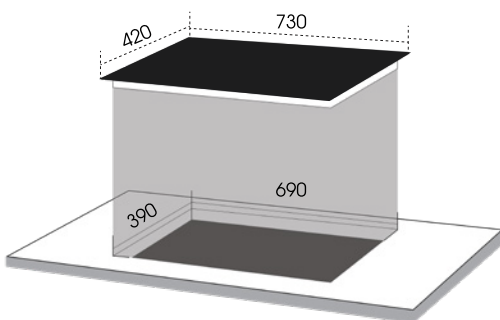

THÔNG SỐ KỸ THUẬT

Kích thước mặt kính: 730 x 420mm

Kích thước khoét đá: 690 x 390 mm

Tổng công suất tối đa: 4.8Kw

Bếp trái: 2.0kw, booster 2.4 kw. Ø220

Bếp phải: 2.0kw, booster 2.4 kw. Ø220

Bảo hành chính hãng: 3 năm

Xuất xứ: Malaysia