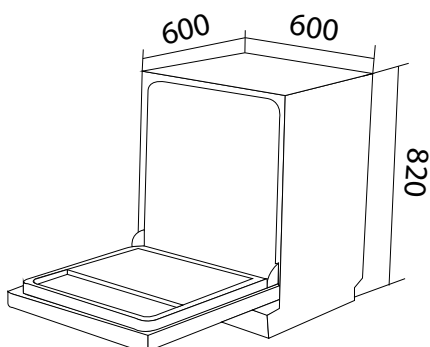

Độ ồn: 49dba

Kích thước: S 600 * R 600 * C 820

kích thước cánh: 600 * 600

Kích thước gói: S 640 * R 640 * C 860 chân 100 mm

Bảo hành chính hãng: 3 năm

Xuất xứ: Chính hãng

ƯU ĐIỂM

- Màu sắc: màu bạc.
- Chất liệu thân máy: thép không gỉ và hệ thống lọc nhựa.
- Chương trình rửa tự động với cảm biến đục, tự chọn nhiệt độ và thời gian đặt thông minh.
- Chức năng rửa chuyên sâu: rửa nhanh, rửa mạnh, sấy tăng cường.
- Bảng điều khiển cảm ứng thông minh, 3 giờ rửa.
- Màn hình hiển thị dạng led.
- Có 6 chương trình rửa: bình thường, rửa ly, rửa 90 phút, rửa nhanh, Tùy chọn đặc biệt: sấy và rửa tiết kiệm.
- Công nghệ sấy lon tăng cường.
- Chế độ rửa Turbo, sấy trao đổi nhiệt chuyên sâu.
- Rửa được 14 bộ Châu Âu.