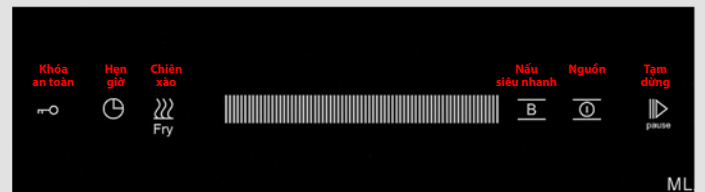

MÀM TỬ
CHÍNH HÃNG

XUẤT XỨ
MALAYSIA

MẶT KÍNH
SCHOTT CERAN

BẾP TỪ ML 206 DK1

Giá: **10.900.000đ**

THÔNG SỐ KỸ THUẬT

Kích thước mặt kính: 600 x 398mm

Kích thước khoét đá: 560 x 360 mm