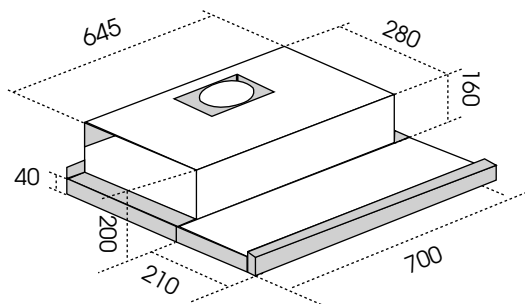

XUẤT XỨ
CNA GROUP
TÂY BAN NHA

ĐIỀU KHIỂN
DẠNG
PHÍM CƠ

HÚT MÙI ES 3070 DMK

Giá: **5.000.000đ**

THÔNG SỐ KỸ THUẬT

Đèn halogen chiếu sáng: 2*50w
Kích thước: 700*280*200
Ống xả: Ø 120mm
Công suất động cơ: 100w
Áp suất tối đa: 194 Pa
Công suất hút: 950 m³/h
Độ ồn: =<48dba
Bảo hành chính hãng: 3 năm
Xuất xứ: CNA Group Tây Ban Nha.