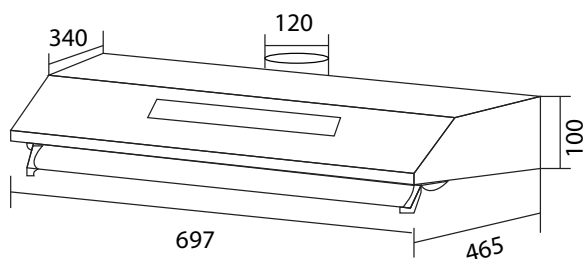

XUẤT XỨ
CHÍNH HÃNG

ĐIỀU KHIỂN
CẢM ỨNG

HÚT MÙI TL 4870 DMK

Giá: **4.150.000đ**

THÔNG SỐ KỸ THUẬT

Đèn halogen chiếu sáng: 2*20w
Kích thước: 700*465*100
Ống xả: Ø 120mm
Công suất động cơ: 2 x 85w
Áp suất tối đa: 194 Pa
Công suất hút: >650 m³/h
Độ ồn: =<50dba
Bảo hành chính hãng: 3 năm
Xuất xứ: Chính hãng