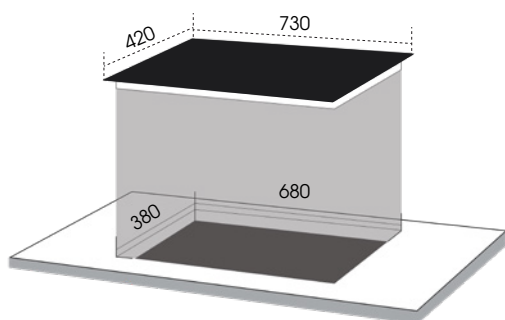

THÔNG SỐ KỸ THUẬT

Kích thước mặt kính: 730 x 420mm

Kích thước khoét đá: 680 x 380 mm

Tổng công suất tối đa: 4.8Kw

Bếp trái: 2.0kw, booster 2.4 kw. Ø220

Bếp phải: 2.0kw, booster 2.4 kw. Ø220

Bảo hành chính hãng: 3 năm

Xuất xứ: Malaysia