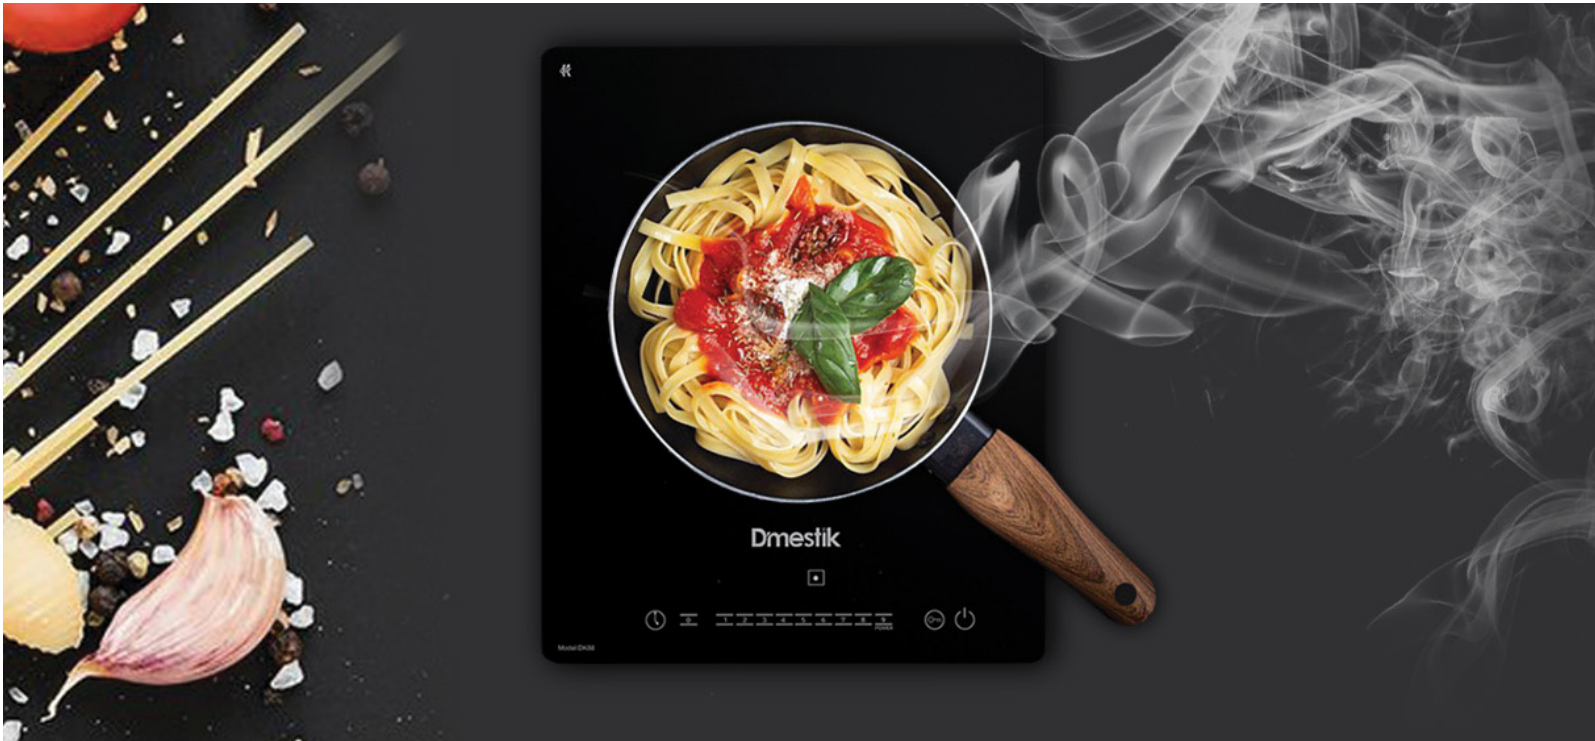

MÂM TỪ
E.G.O

XUẤT XỨ
TÂY BAN NHA

MẶT KÍNH
SCHOTT CERAN

BẾP ĐIỆN TỬ DK88DKI

Giá: **2.150.000đ**

THÔNG SỐ KỸ THUẬT

Công suất: 2000W.

Kích thước bề mặt: 310 x 380mm.