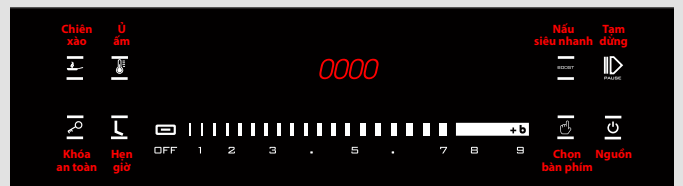

BẾP TỪ ML 999 DKI

Giá: **15.900.000đ**