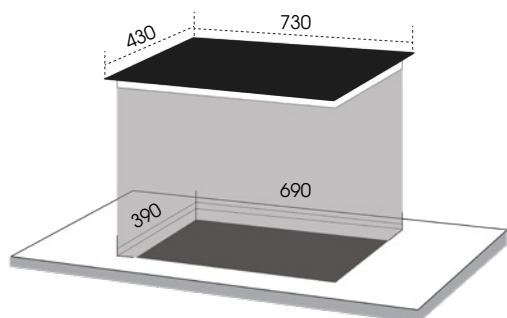

THÔNG SỐ KỸ THUẬT

Kích thước mặt kính: 730 x 430mm

Kích thước khoét đá: 690 x 390 mm

Tổng công suất tối đa: 4.6Kw

Bếp trái: bếp từ 2.0kw, booster 2.4 kw. Ø220

Bếp phải: bếp điện Highlight 2.2kw . Ø220

Số bếp: 1 từ 1 điện

Bảo hành chính hãng: 3 năm

Xuất xứ: Malaysia