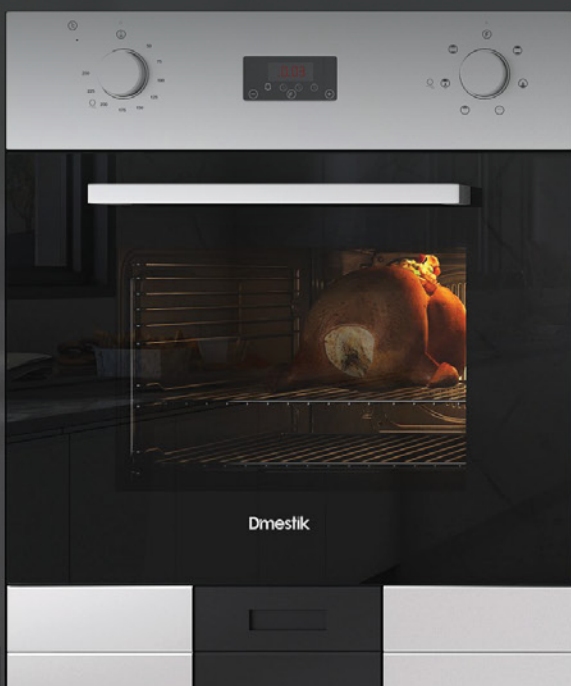

ĐIỀU KHIỂN
CẢM ỨNG

LÒ NƯỚNG D'MESTIK

TÍNH NĂNG VƯỢT TRỘI

Điều khiển
cảm ứng

Mức tiết kiệm
năng lượng

Khóa an toàn
trẻ em

Giữ nhiệt độ bề mặt
cửa luôn mát

Màn hình cảm ứng
TFT

Hẹn giờ

- Màu sắc: màu bạc
- Chất liệu: thép không gỉ và kính đen
- Hệ thống điều khiển bằng tay
- Màn hình hiển thị LCD
- Có hệ thống làm mát máy khi đã nướng xong
- Đèn chiếu sáng, rã đông, nướng đối lưu
- Đèn hiển thị báo chín cả bên trong và bên ngoài
- Chức năng Aqua Smart
- Chức năng rã đông
- Chức năng hẹn giờ nấu