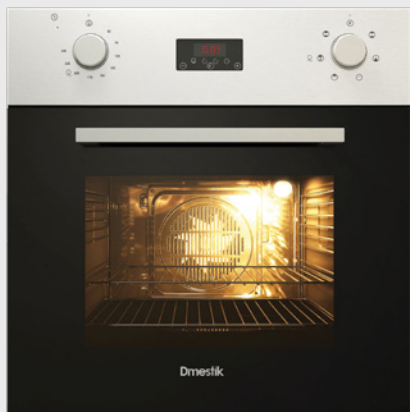

ĐIỀU KHIỂN
CẢM ỨNG

LÒ NƯỚNG D'MESTIK

TÍNH NĂNG VƯỢT TRỘI

Điều khiển
cảm ứng

Mức tiết kiệm
năng lượng

Khóa an toàn
trẻ em

Giữ nhiệt độ bề mặt
cửa luôn mát

Màn hình cảm ứng
TFT

Hẹn giờ

- Màu sắc: màu bạc
- Chất liệu: thép không gỉ và kính đen
- Hệ thống điều khiển bằng tay
- Màn hình hiển thị LCD
- Có hệ thống làm mát máy khi đã nướng xong
- Đèn chiếu sáng, rã đông, nướng đối lưu
- Đèn hiển thị báo chín cả bên trong và bên ngoài
- Chức năng Aqua Smart
- Chức năng rã đông
- Chức năng hẹn giờ nấu