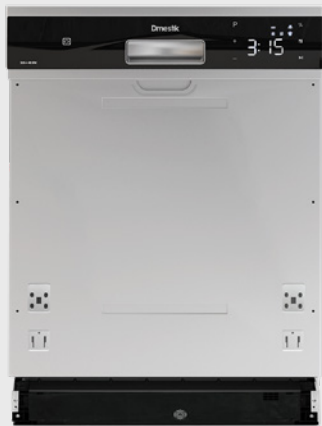

MÁY RỬA BÁT ÂM TỬ ES 14-02 SM

Giá: **23.500.000đ**

THÔNG SỐ KỸ THUẬT

Lớp tiêu thụ điện năng: A++

Năng lượng tiêu thụ: 0.93kwh

Lượng nước tiêu thụ: 10L

Độ ồn: 49dba

Kích thước: S 600 * R 600 * C 820

kích thước cánh: 600 * 600

Kích thước gói: S 640 * R 640 * C 860 chân 100 mm

Bảo hành chính hãng: 3 năm

Xuất xứ: Chính hãng

ƯU ĐIỂM

- Màu sắc: màu bạc.
- Chất liệu thân máy: thép không gỉ và hệ thống lọc nhựa.
- Chương trình rửa tự động với cảm biến đục, tự chọn nhiệt độ và thời gian đặt thông minh.
- Chức năng rửa chuyên sâu: rửa nhanh, rửa mạnh, sấy tăng cường.
- Bảng điều khiển cảm ứng thông minh, 3 giờ rửa.
- Màn hình hiển thị dạng led.
- Có 6 chương trình rửa: bình thường, rửa ly, rửa 90 phút, rửa nhanh, Tùy chọn đặc biệt: sấy và rửa tiết kiệm.
- Công nghệ sấy lon tăng cường.
- Chế độ rửa Turbo, sấy trao đổi nhiệt chuyên sâu.
- Rửa được 14 bộ Châu Âu.

ĐIỀU KHIỂN
CẢM ỨNG