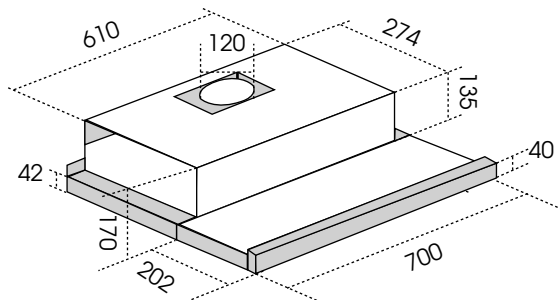

Ống xả: Ø 120mm

Công suất động cơ: 100w

Áp suất tối đa: 194 Pa

Công suất hút: 650 m³/h

Độ ồn: =< 48 dba

Bảo hành chính hãng: 3 năm

Xuất xứ: chính hãng

ƯU ĐIỂM