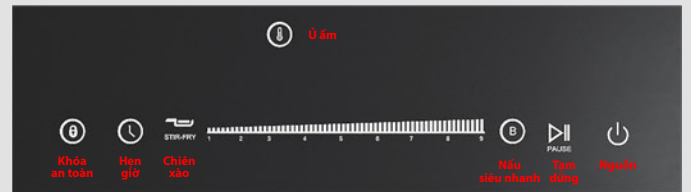

BẾP TỪ TL 922 DK1

Giá: **15.500.000đ**