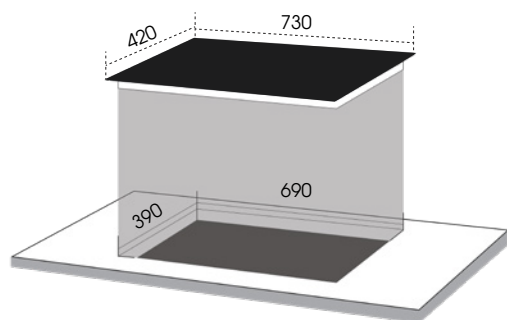

THÔNG SỐ KỸ THUẬT

Kích thước mặt kính: 730 x 420mm

Kích thước khoét đá: 690 x 390 mm

Tổng công suất tối đa: 4.8Kw

Bếp trái: 2.0kw, booster 2.4 kw. Ø220

Bếp phải: 2.0kw, booster 2.4 kw. Ø220

Bảo hành chính hãng: 3 năm

Xuất xứ: Malaysia