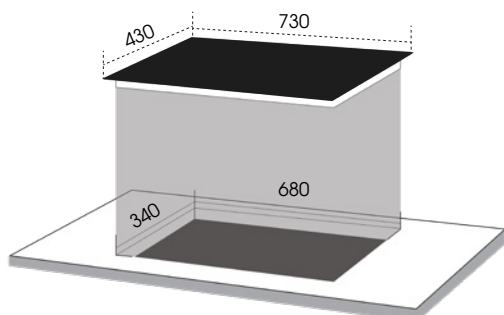

THÔNG SỐ KỸ THUẬT

Kích thước mặt kính: 730 x 430mm

Kích thước khoét đá: 680 x 340 mm

Tổng công suất tối đa: 6.0Kw

Bếp trái: 1.8kw, booster 3.0 kw. Ø220

Bếp phải: 1.8kw, booster 3.0 kw. Ø220

Bảo hành chính hãng: 3 năm

Xuất xứ: Tây Ban Nha