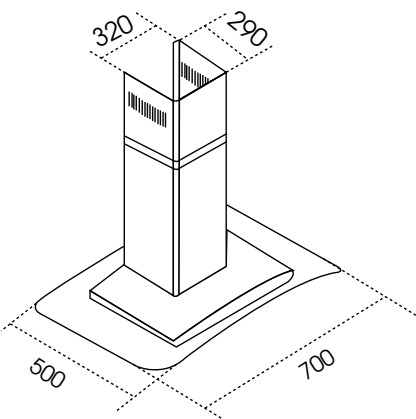

ƯU ĐIỂM

- Thiết kế sang trọng.
- 3 mức điều khiển thông minh.
- Dễ dàng lắp đặt.
- Hạn chế tối đa tiếng ồn.
- Lưới lọc bằng hợp kim nhôm dễ dàng tháo lắp vệ sinh.
- Màu sắc: màu bạc.
- Hút mùi dạng kính cong.
- Chất liệu thân máy: Stainless Steel
- Đèn chiếu sáng: đèn Halogen.
- Lưới lọc: lưới hợp kim nhôm 4 lớp.
- Thân máy sơn tĩnh điện.
- Điều khiển bằng hệ thống nút bấm điều khiển thuận tiện.

XUẤT XỨ
CNA GROUP
TÂY BAN NHA

ĐIỀU KHIỂN
DẠNG
PHÍM CƠ