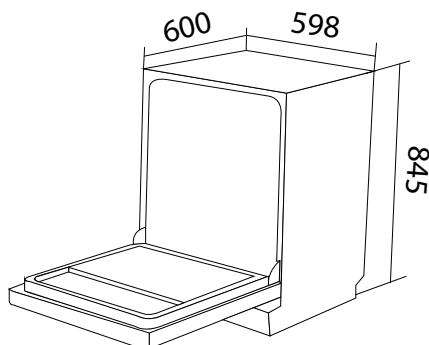

ƯU ĐIỂM

- Máy rửa bát độc lập.
- Màu sắc: Màu đen
- Chất liệu thân máy làm bằng thép không gỉ với lớp phủ chống vân tay đặc biệt.
- Chất liệu cánh bằng Inox.
- Bảng điều khiển cơ và cảm ứng tiện dụng
- Sấy khô bằng khí nóng, khử khuẩn bằng tia UV.
- Chế độ sấy lưu trữ 24h/72h.
- Công nghệ sấy Turbo tăng cường, sấy trao đổi nhiệt chuyên sâu, cắt giảm thời gian rửa.
- Chế độ khóa an toàn trẻ em Child Lock.
- Chế độ hẹn giờ 1-24h.
- Ngăn chứa: 3 ngăn chứa dễ dàng tháo lắp, di chuyển.
  6 chương trình rửa: rửa ECO, rửa nhanh, rửa ngâm, rửa tự động, rửa chuyên sâu, rửa thường.
- Rửa được 15 bộ châu Âu.

XUẤT XỨ
MALAYSIA

BẢNG ĐIỀU KHIỂN
CẢM ỨNG