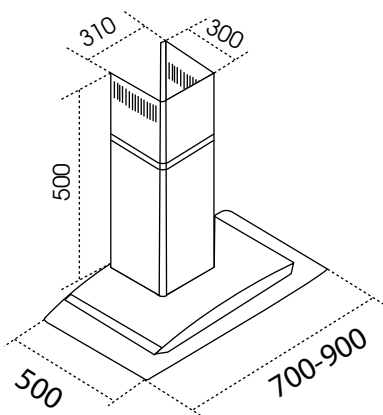

Đèn led chiếu sáng: 2*60w
 Kích thước 4270: 700*500mm
 Kích thước 4290: 900*500mm
 Ống xả: Ø 150mm
 Công suất động cơ: 200w
 Áp suất tối đa: 430 Pa
 Động cơ: tourbine
 Công suất hút: 1100 m³/h
 Độ ồn: =<50 dba
 Bảo hành chính hãng: 3 năm
 Xuất xứ: Chính hãng