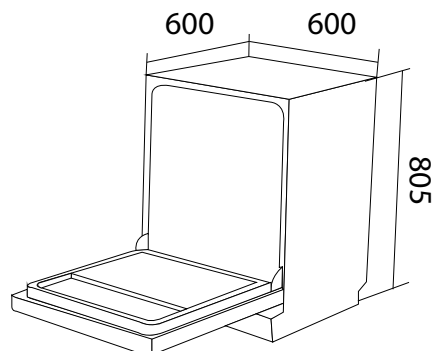

Kích thước gói: R645mm x S645mm x C884mm

Bảo hành chính hãng: 3 năm

Xuất xứ: Malaysia

ƯU ĐIỂM

- Màu sắc: màu đen.
- Chất liệu thân máy: thép không gỉ và hệ thống lọc nhựa.
- Chương trình rửa tự động với cảm biến đục, tự chọn nhiệt độ và thời gian đặt thông minh.
- Sấy khô bằng khí nóng, khử khuẩn bằng tia UV.
- Chế độ sấy lưu trữ 24h/72h.
- Chế độ sấy trao đổi nhiệt chuyên sâu, rửa mạnh.
- Bảng điều khiển cảm ứng hiện đại, màn hình hiển thị LEC.
- Chế độ khóa an toàn trẻ em Child Lock.
- 9 chương trình rửa: rửa ECO, rửa 90 phút, rửa ngâm, rửa tự động, rửa chuyên sâu, rửa thường, rửa ly, rửa nhanh Turbo, rửa khử trùng.
- Rửa được 13 bộ Châu Âu.