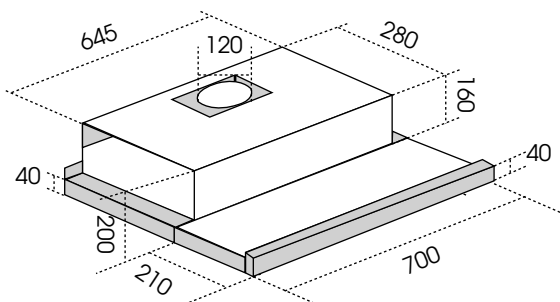

Công suất động cơ: 2*65 W

Áp suất tối đa: 194 Pa

Công suất hút: 950 m³/h

Độ ồn: \leq 48 dba

Bảo hành chính hãng: 3 năm

Xuất xứ: chính hãng

ƯU ĐIỂM

- Thiết kế sang trọng.
- 3 mức điều khiển thông minh.
- Dễ dàng lắp đặt
- Hạn chế tiếng ồn đến mức tối đa
- Lưới lọc bằng hợp kim nhôm dễ dàng tháo lắp vệ sinh.
- Màu sắc: màu trắng.
- Hút mùi dạng âm tú.
- Chất liệu thân máy: Stainless Steel
- Đèn chiếu sáng: đèn led.
- Lưới lọc: lưới hợp kim nhôm 5 lớp.
- Thân máy: sơn tĩnh điện.
- Bảng điều khiển cảm ứng.
- 2 chế độ hút: Đẩy trực tiếp qua ống thoát khí hoặc hút khử trực tiếp bằng than hoạt tính.