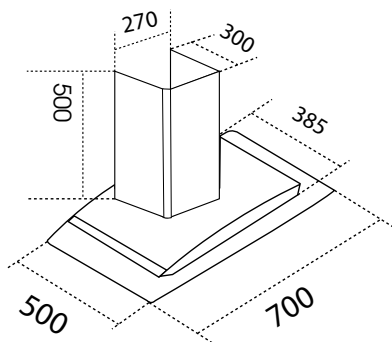

ĐIỀU KHIỂN
DẠNG
PHÍM CƠ

HÚT MÙI ML 2170 DMK

Giá: **6.850.000đ**

THÔNG SỐ KỸ THUẬT

Đèn led chiếu sáng: 2*1,5w
Kích thước: 700*500mm
Ống xả: Ø 150mm
Công suất động cơ: 200w
Áp suất tối đa: 430 Pa
Động cơ: turbine
Công suất hút: 1100m³/h
Độ ồn: =<50 dba
Bảo hành chính hãng: 3 năm
Xuất xứ: Chính hãng