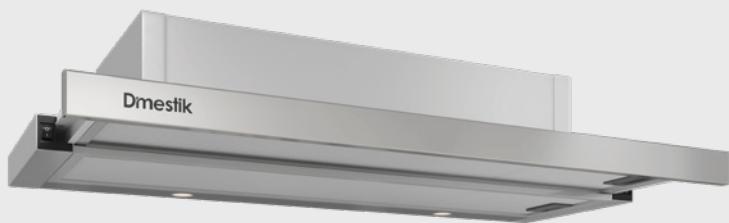

Màn hình hiển thị LCD

Điều khiển nút bấm

Điều khiển công tắc

Cảm ứng vẫy tay

- Thiết kế sang trọng.
- 3 mức điều khiển thông minh.
- Dễ dàng lắp đặt.
- Hạn chế tối đa tiếng ồn.
- Lưới lọc Inox dễ dàng tháo lắp vệ sinh không bị móp méo cong vênh.