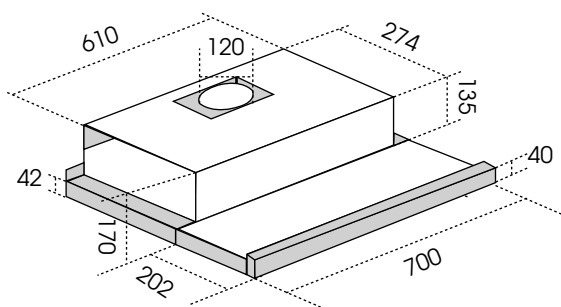

ƯU ĐIỂM

- Thiết kế sang trọng.
- 2 mức điều khiển thông minh.
- Dễ dàng lắp đặt
- Hạn chế tiếng ồn đến mức tối đa
- Lưới lọc bằng nhôm dễ dàng tháo lắp vệ sinh.
- Màu sắc: màu bạc.
- Hút mùi dạng âm tủ.
- Chất liệu thân máy: Stainless Steel
- Đèn chiếu sáng: đèn halogen.
- Lưới lọc: lưới hợp kim nhôm 5 lớp.
- Thân máy: sơn tĩnh điện.
- Bảng điều khiển dạng cơ.

XUẤT XỨ
CHÍNH HÃNG

ĐIỀU KHIỂN
DẠNG
PHÍM CƠ