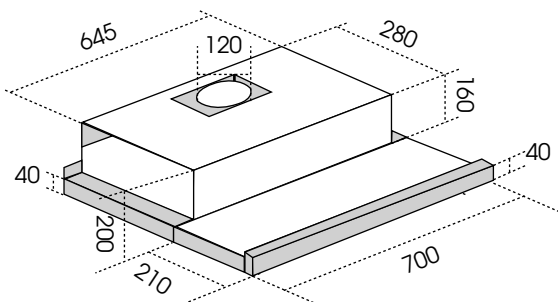

Ống xả: Ø 120mm

Công suất động cơ: 2*65 W

Áp suất tối đa: 194 Pa

Công suất hút: 950 m³/h

Độ ồn: =< 48 dba

Bảo hành chính hãng: 3 năm

Xuất xứ: chính hãng

ƯU ĐIỂM