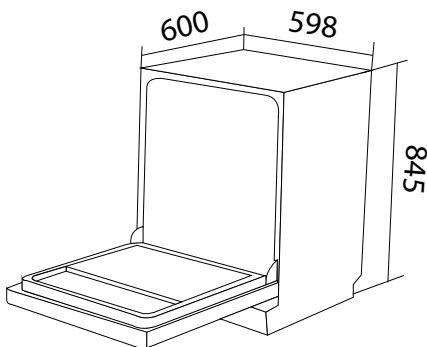

ƯU ĐIỂM

- Máy rửa bát độc lập.
- Màu sắc: Màu đen
- Chất liệu thân máy làm bằng thép không gỉ với lớp phủ chống vân tay đặc biệt.
- Chất liệu cánh bằng Inox.
- Bảng điều khiển cơ và cảm ứng tiện dụng
- Sấy khô bằng khí nóng, khử khuẩn bằng tia UV.
- Chế độ sấy lưu trữ 24h/72h.
- Công nghệ sấy Turbo tăng cường, sấy trao đổi nhiệt chuyên sâu, cắt giảm thời gian rửa.
- Chế độ khóa an toàn trẻ em Child Lock.
- Chế độ hẹn giờ 1-24h.
- Ngăn chứa: 3 ngăn chứa dễ dàng tháo lắp, di chuyển.
- 6 chương trình rửa: rửa ECO, rửa nhanh, rửa ngâm, rửa tự động, rửa chuyên sâu, rửa thường.
- Rửa được 15 bộ châu Âu.

XUẤT XỨ
MALAYSIA

BẢNG ĐIỀU KHIỂN CƠ
KẾT HỢP CẢM ỨNG