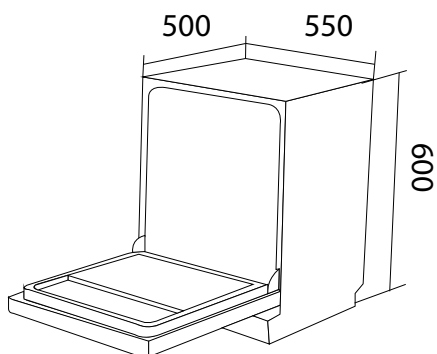

Độ ồn: 49 dB

Kích thước: R550mm x S500mm x C600mm

Kích thước gói: R605mm x S555mm x C662mm

Bảo hành chính hãng: 3 năm

Xuất xứ: Chính hãng

ƯU ĐIỂM

- Màu sắc: Màu bạc
- Chất liệu thân máy: làm bằng thép không gỉ với lớp phủ chống vân tay đặc biệt.
- Bảng điều khiển dạng phím cơ
- Màn hình hiển thị dạng led.
- Chất liệu cánh bằng Inox.
- Chế độ khóa an toàn trẻ em
- Hẹn giờ: 1-24h
- 6 chương trình rửa: chuyên sâu, bình thường, rửa ly, sinh thái, rửa 90 phút, rửa nhanh.
- Công nghệ sấy lon tăng cường.
- Chế độ rửa Turbo, sấy trao đổi nhiệt chuyên sâu.
- Rửa được 8 bộ châu Âu.