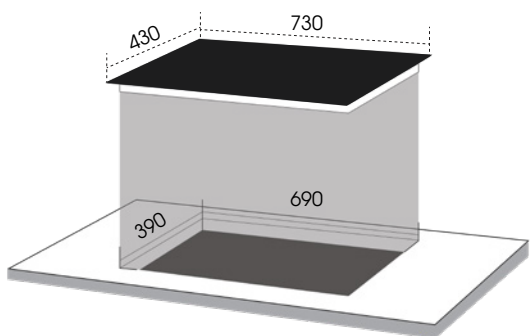

THÔNG SỐ KỸ THUẬT

Kích thước mặt kính: 730 x 420mm

Kích thước khoét đá: 690 x 390 mm

Tổng công suất tối đa: 4.8Kw

Bếp trái: 1.8kw, booster 2.0 kw. Ø220

Bếp phải: 1.8kw, booster 2.0 kw. Ø220

Bảo hành chính hãng: 3 năm

Xuất xứ: Chính hãng