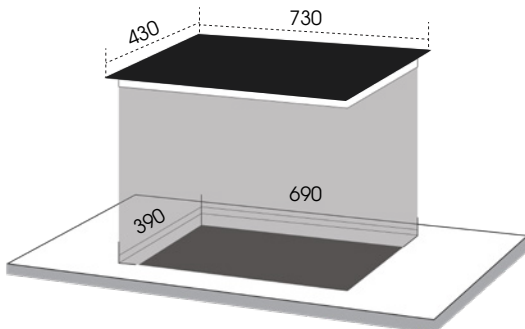

THÔNG SỐ KỸ THUẬT

Kích thước mặt kính: 730 x 430mm

Kích thước khoét đá: 690 x 390 mm

Tổng công suất tối đa: 4.8Kw

Bếp trái: 2.0kw, booster 2.4 kw. Ø220

Bếp phải: 2.0kw, booster 2.4 kw. Ø220

Bảo hành chính hãng: 3 năm

Xuất xứ: Thái Lan