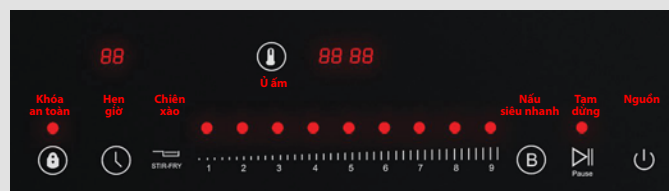

BẾP TỪ ML 299 DK1

Giá: **14.500.000đ**