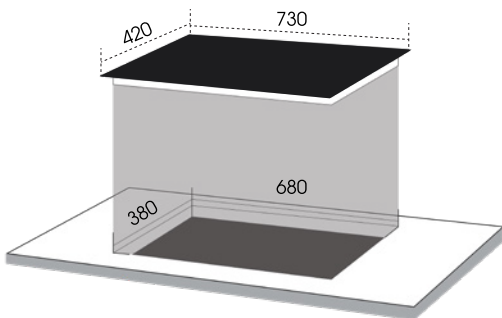

THÔNG SỐ KỸ THUẬT

Kích thước mặt kính: 730 x 420mm

Kích thước khoét đá: 680 x 380 mm

Tổng công suất tối đa: 4.8Kw

Bếp trái: 2.0kw, booster 2.4 kw. Ø220

Bếp phải: 2.0kw, booster 2.4 kw. Ø220

Bảo hành chính hãng: 3 năm

Xuất xứ: Malaysia