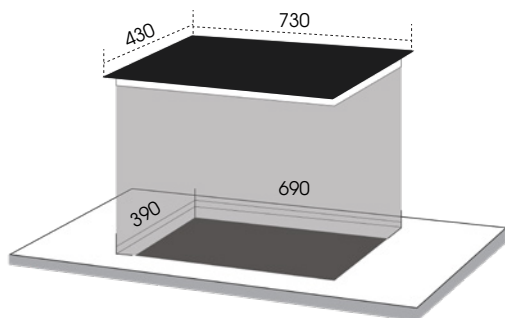

MÂM TỪ
CHÍNH HÃNG

XUẤT XỨ
MALAYSIA

MẶT KÍNH
KANGER

BẾP TỪ ML 921 DK1

Giá: **14.500.000đ**

THÔNG SỐ KỸ THUẬT

Kích thước mặt kính: 730 x 430mm

Kích thước khoét đá: 690 x 390 mm

Tổng công suất tối đa: 4.8Kw

Bếp trái: 2.0kw, booster 2.4 kw. Ø220

Bếp phải: 2.0kw, booster 2.4 kw. Ø220

Số bếp: 2 từ

Bảo hành chính hãng: 3 năm

Xuất xứ: Malaysia

ƯU ĐIỂM

- Mặt kính Kanger với thiết kế vát 4 cạnh.
- Bảng điều khiển cảm ứng dạng thanh trượt Slider với 2 bảng điều khiển riêng biệt.
- Chức năng tự động nhận diện vùng đáy nồi phù hợp.
- Có 9 mức điều chỉnh nhiệt và booster 2 vùng nấu.
- Công nghệ Inverter tiết kiệm điện.
- Chức năng cảnh báo chống tràn, khóa an toàn.
- Chức năng chiên xào và ủ ấm.
- Chức năng hẹn giờ nấu trên từng vùng bếp.
- Chức năng cảnh báo nhiệt dư trên bề mặt bếp sau khi nấu.
- Chức năng tự động tắt bếp khi không sử dụng.
- Tự động tắt bếp khi quá nhiệt, quá áp.
- Không chia sẻ công suất.

MÂM TỬ
CHÍNH HÃNG

XUẤT XỨ
MALAYSIA

MẶT KÍNH
KANGER

BẾP TỪ ES 721 DKI

Giá: **19.500.000đ**

THÔNG SỐ KỸ THUẬT

Kích thước mặt kính: 730 x 430mm

Kích thước khoét đá: 680 x 340 mm