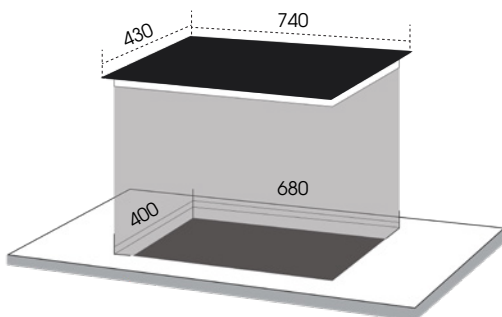

ƯU ĐIỂM

- Mặt kính Kanger với thiết kế vát 4 cạnh, bo viền inox 2 cạnh.
- Bảng điều khiển cảm ứng dạng thanh trượt Slider với 2 bảng điều khiển riêng biệt.
- Chức năng tự động nhận diện vùng đáy nồi phù hợp.
- Có 9 mức điều chỉnh nhiệt và 2 vùng nấu.
- Không chia sẻ công suất.
- Tự động ngắt bếp khi quá nhiệt quá áp.
- Chức năng đun sôi liu riu.
- Công nghệ Inverter tiết kiệm điện.
- Chức năng cảnh báo chống tràn, khóa an toàn.
- Chức năng chiên xào và ủ ấm.
- Chức năng hẹn giờ nấu trên từng vùng bếp.
- Chức năng cảnh báo nhiệt dư trên bề mặt bếp sau khi nấu.
- Chức năng tự động tắt bếp khi không sử dụng.
- Chức năng nấu cơm (tương đương với nồi cơm điện dung tích 1,8l), rửa đồng.