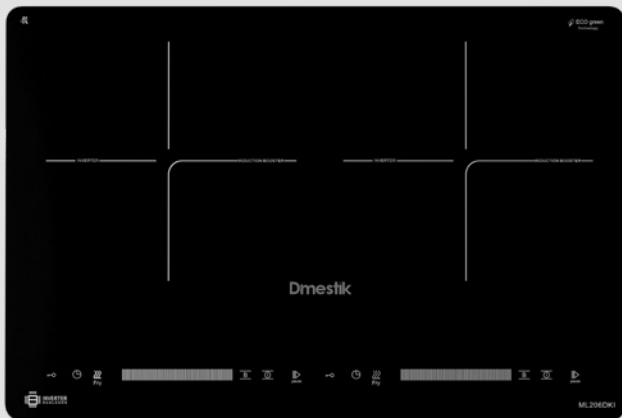

MÂM TỬ
CHÍNH HÃNG

XUẤT XỨ
MALAYSIA

MẶT KÍNH
KANGER

BẾP TỪ ML 929 DK1

Giá: **17.500.000đ**

THÔNG SỐ KỸ THUẬT

Kích thước mặt kính: 730 x 420mm

Kích thước khoét đá: 690 x 390 mm

Tổng công suất tối đa: 4.8Kw

Bếp trái: 2.0kw, booster 2.4 kw. Ø220

Bếp phải: 2.0kw, booster 2.4 kw. Ø220

Bảo hành chính hãng: 3 năm

Xuất xứ: Malaysia

ƯU ĐIỂM

- Mặt kính Schott Ceran - Made in Germany.
- Với thiết kế vát 4 cạnh sang trọng.
- Bảng điều khiển cảm ứng dạng thanh trượt Slider với 2 bảng điều khiển riêng biệt.
- Chức năng tự động nhận diện vùng đáy nồi phù hợp.
- Có 9 mức điều chỉnh nhiệt và booster 2 vùng nấu.
- Công nghệ Inverter tiết kiệm điện.
- Chức năng cảnh báo chống tràn, khóa an toàn
- Chức năng chiên xào và ủ ấm.
- Chức năng hẹn giờ nấu trên từng vùng bếp.
- Chức năng cảnh báo nhiệt dư trên bề mặt bếp sau khi nấu.
- Chức năng tự động tắt bếp khi không sử dụng.
- Tự động tắt bếp khi quá nhiệt, quá áp.
- Không chia sẻ công suất.

MÀM TỬ
CHÍNH HÃNG

XUẤT XỨ
MALAYSIA

MẶT KÍNH
SCHOTT CERAN

BẾP TỪ ML 206 DK1

Giá: **10.900.000đ**

THÔNG SỐ KỸ THUẬT

Kích thước mặt kính: 600 x 398mm

Kích thước khoét đá: 560 x 360 mm