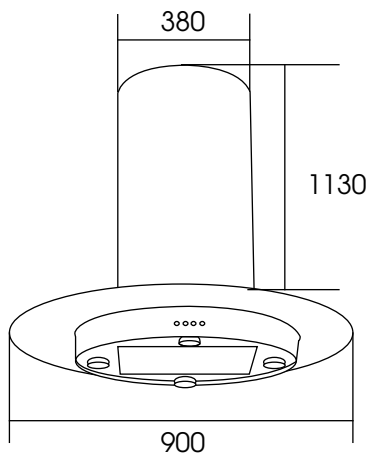

ĐIỀU KHIỂN
CẢM ỨNG

HÚT MÙI TL 4099 DMK

Giá: **15.500.000đ**

THÔNG SỐ KỸ THUẬT

Đèn halogen chiếu sáng: 4*1,5W
Kích thước máy: 900*1130*380mm
Ống xả: Ø150mm
Công suất động cơ: 200W
Công suất hút: 1100m³/h
Độ ồn: <=50 dBA
Bảo hành chính hãng: 3 năm
Xuất xứ: Chính hãng