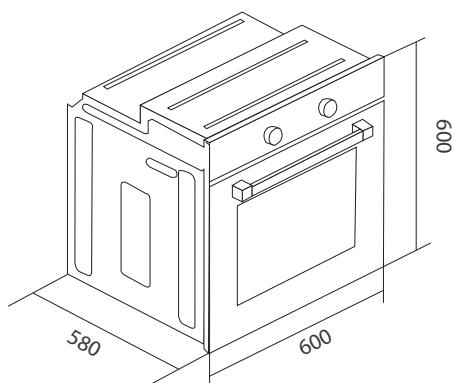

THÔNG SỐ KỸ THUẬT

Kích thước lò: S 580 * R 600 * C 600

Dung tích: 60L

Tổng công suất tối đa: 2.67kw

Big nướng điện: 2600w

Điện nướng nhỏ: 1400w

Điện kháng Heath: 1000w

Nhiệt độ thấp nhất: 50°C

Nhiệt độ tối đa: 250°C

Bảo hành chính hãng: 3 năm

Xuất xứ: Chính hãng