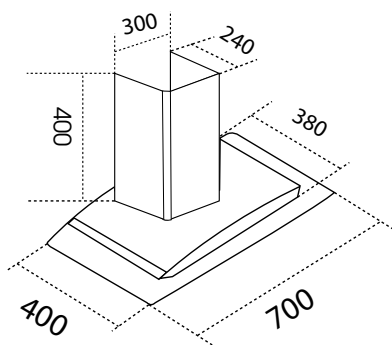

ƯU ĐIỂM

- Thiết kế sang trọng.
- Bảng điều khiển cảm ứng với 3 mức điều khiển thông minh.
- Dễ dàng lắp đặt.
- Hạn chế tiếng ồn đến mức tối đa.
- Lưới lọc bằng Inox dễ dàng tháo lắp.
- vệ sinh không bị móp méo cong vênh.
- Màu sắc: màu đen.
- Hút mùi dạng kính cong.
- Chất liệu thân máy: Stainless Steel.
- Kính cường lực.
- Đèn chiếu sáng: đèn led.
- Lưới lọc: lưới inox.
- Thân máy: sơn tĩnh tĩnh điện.
- Bảng điều khiển dạng cảm ứng, màn hình led hiển thị thời gian.
- Chế độ hẹn giờ tiện lợi.

ĐIỀU KHIỂN
CẢM ỨNG