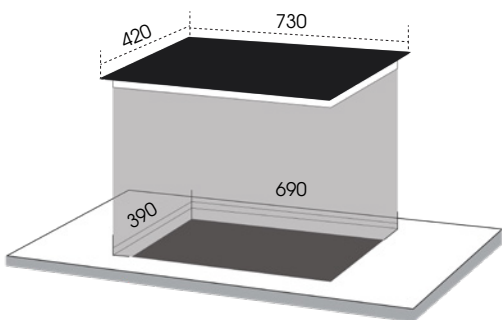

THÔNG SỐ KỸ THUẬT

Kích thước mặt kính: 730 x 420mm

Kích thước khoét đá: 690 x 390 mm

Tổng công suất tối đa: 4.8Kw

Bếp trái: 2.0kw, booster 2.4 kw. Ø220

Bếp phải: 2.0kw, booster 2.4 kw. Ø220

Bảo hành chính hãng: 3 năm

Xuất xứ: Malaysia