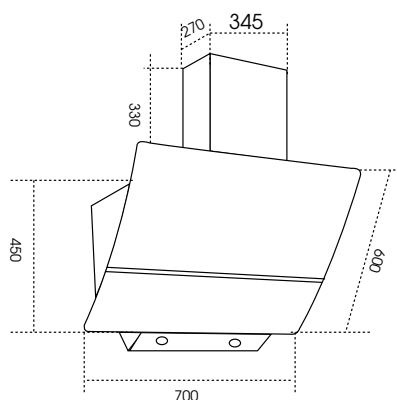

Động cơ: 1x220W

Ống xả: Ø 160 mm

Kích thước toàn máy: 700 x 370 x 600mm

Kích thước thân máy: 450 x 340 x 500mm

Kích thước ống bao: 345 x 270 x 330 mm

Bảo hành chính hãng: 3 năm

Xuất xứ: Chính hãng

ƯU ĐIỂM