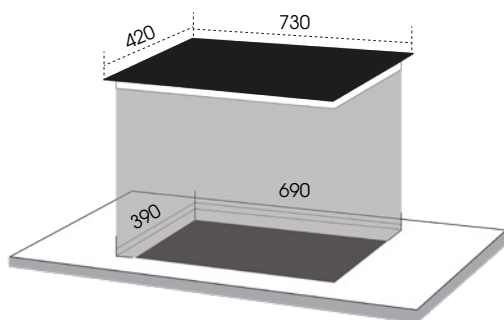

THÔNG SỐ KỸ THUẬT

Kích thước mặt kính: 730 x 420mm

Kích thước khoét đá: 690 x 390 mm

Tổng công suất tối đa: 4.8Kw

Bếp trái: 2.0kw, booster 2.4 kw. Ø220

Bếp phải: 2.0kw, booster 2.4 kw. Ø220

Bảo hành chính hãng: 3 năm

Xuất xứ: Malaysia