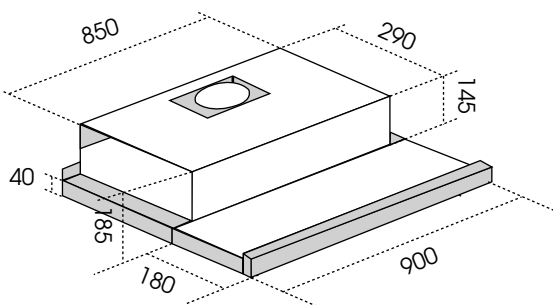

XUẤT XỨ
CHÍNH HÃNG

ĐIỀU KHIỂN
DẠNG
PHÍM CƠ

HÚT MÙI ES 3090 DMK

Giá: **5.950.000đ**

THÔNG SỐ KỸ THUẬT

Đèn halogen chiếu sáng: 2*50w
Kích thước: 900*290*185
Ống xả: Ø 120mm
Công suất động cơ: 100w
Áp suất tối đa: 194 Pa
Công suất hút: 950 m³/h
Độ ồn: =<48dba
Bảo hành chính hãng: 3 năm
Xuất xứ: CNA Group Tây Ban Nha