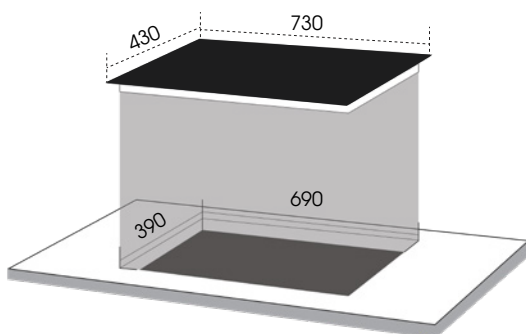

THÔNG SỐ KỸ THUẬT

Kích thước mặt kính: 730 x 420mm

Kích thước khoét đá: 690 x 390 mm

Tổng công suất tối đa: 4.8Kw

Bếp trái: 1.8kw, booster 2.0 kw. Ø220

Bếp phải: 1.8kw, booster 2.0 kw. Ø220

Bảo hành chính hãng: 3 năm

Xuất xứ: Chính hãng