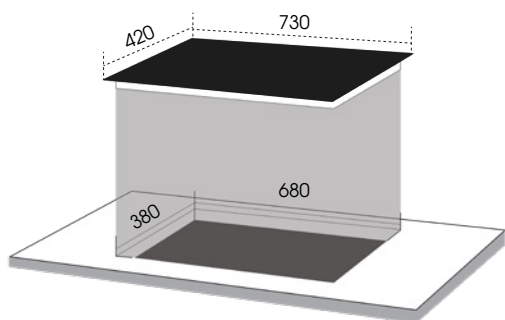

THÔNG SỐ KỸ THUẬT

Kích thước mặt kính: 730 x 420mm.

Kích thước khoét đá: 680 x 380 mm.

Tổng công suất tối đa: 4.8Kw.

Bếp trái: 2.0kw, booster 2.4 kw. Ø220.

Bếp phải: 2.0kw, booster 2.4 kw. Ø220.

Xuất xứ: Malaysia.

Bảo hành chính hãng: 3 năm.