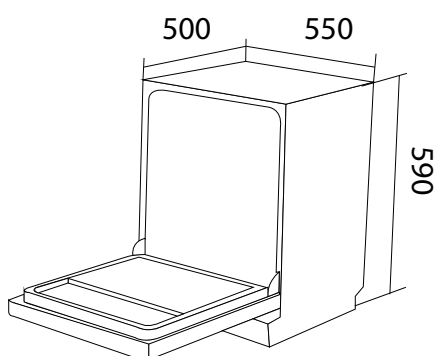

Kích thước: R550mm x S500mm x C590mm

Kích thước gói: R605mm x S555mm x C662mm

Bảo hành chính hãng: 3 năm

Xuất xứ: Malaysia

ƯU ĐIỂM

- Màu sắc: Màu bạc
- Chất liệu thân máy: làm bằng thép không gỉ với lớp phủ chống vân tay đặc biệt.
- Bảng điều khiển phím mềm.
- Màn hình hiển thị dạng led.
- Chất liệu cánh bằng Inox.
- Chế độ khóa an toàn trẻ em
- Hẹn giờ: 1-24h
- 7 chương trình rửa: rửa ECO, rửa tự động, rửa chuyên sâu, rửa ly, rửa nhanh, rửa 90 phút, chế độ tự làm sạch.
- Sấy khô, khử khuẩn bằng tia UV light
- Chế độ rửa Turbo, sấy trao đổi nhiệt chuyên sâu.
- Rửa được 10 bộ châu Âu.
- Chế độ tự vệ sinh máy sau khi rửa.