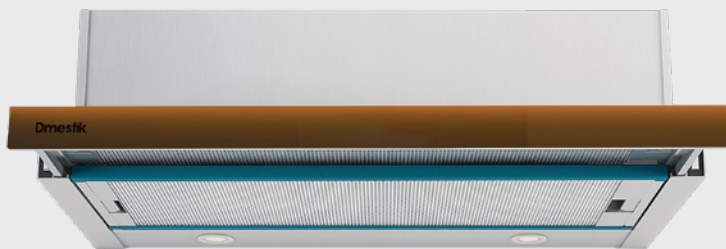

HÚT MÙI ES 3090 DMK

Giá: **5.950.000đ**

THÔNG SỐ KỸ THUẬT

Đèn halogen chiếu sáng: 2*50w
Kích thước: 900*290*185
Ống xả: Ø 120mm
Công suất động cơ: 100w
Áp suất tối đa: 194 Pa
Công suất hút: 950 m³/h
Độ ồn: =<48dba
Bảo hành chính hãng: 3 năm
Xuất xứ: CNA Group Tây Ban Nha