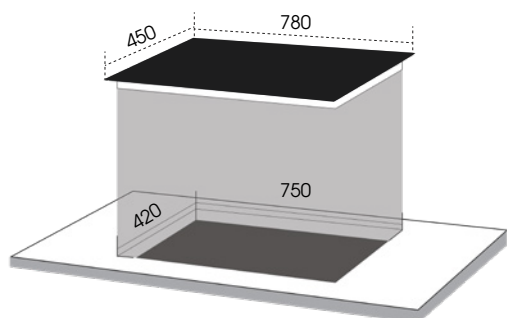

MÂM TỬ
CHÍNH HÃNG

XUẤT XỨ
MALAYSIA

MẶT KÍNH
KANGER

BẾP TỪ ML 931 DKT

Giá: **16.500.000đ**

THÔNG SỐ KỸ THUẬT

Kích thước bề mặt: 780 x 450mm.
 Kích thước khoét đá: 750 x 420mm.
 Tổng công suất tối đa: 6.4Kw.
 Volt: 180-230V/50-60HZ.
 Bếp trái: bếp từ 2.0kw, booster 2.2 kw. Ø220.
 Bếp phải: bếp điện Highlight 2.2kw . Ø220.
 Bếp giữa: Bếp từ 2.0kw. Ø20.
 Vùng nấu: 2 từ, 1 điện.
 Bảo hành chính hãng: 3 năm.
 Xuất xứ: Malaysia.