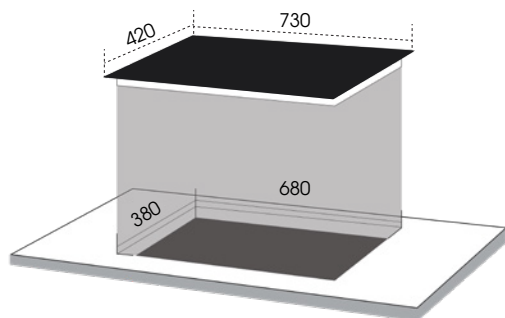

THÔNG SỐ KỸ THUẬT

Kích thước mặt kính: 730 x 420mm

Kích thước khoét đá: 680 x 380 mm

Tổng công suất tối đa: 4.0Kw

Bếp trái: 1.8kw, booster 2.0 kw. Ø220

Bếp phải: 1.8kw, booster 2.0 kw. Ø220

Bảo hành chính hãng: 3 năm

Xuất xứ: Chính hãng