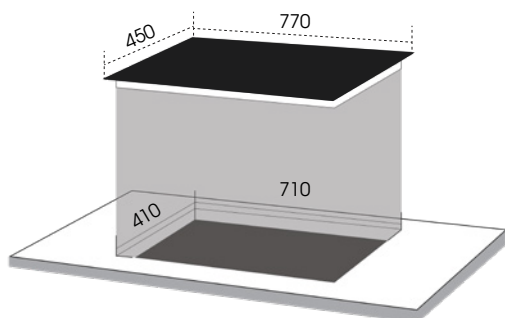

THÔNG SỐ KỸ THUẬT

Kích thước mặt kính: 770 x 450mm

Kích thước khoét đá: 710 x 410 mm

Tổng công suất tối đa: 6.4Kw

Bếp trái: bếp điện Highlight với 3 vòng lửa, 2kw. Ø270

Bếp phải: bếp từ 2.3 kw, booster 3.0kw. Ø 227

Bếp giữa: bếp từ 1.4 kw. Ø 180

Bảo hành chính hãng: 3 năm

Xuất xứ: Tây Ban Nha