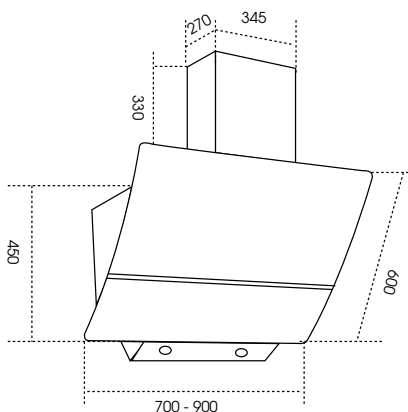

Kích thước thân máy: 450 x 340 x 500mm

Kích thước ống bao: 345 x 270 x 330 mm

Bảo hành chính hãng: 3 năm

Xuất xứ: chính hãng

ƯU ĐIỂM

- Thiết kế sang trọng.
- 3 mức điều khiển thông minh.
- Dễ dàng lắp đặt.
- Hạn chế tối đa tiếng ồn.
- Lưới lọc bằng hợp kim dễ dàng tháo lắp
- vệ sinh không bị móp méo cong vênh.
- Màu sắc: Màu đen.
- Máy hút mùi gắn tường.
- Kiểu dáng kính vát.
- Chức năng lọc than hoạt tính.
- Hệ thống chiếu sáng: 02 Đèn LED x 6W, sáng tiết kiệm điện.
- Đồng hồ hiển thị thời gian và chế độ hẹn giờ.
- Hệ thống điều khiển: Chuyển đổi điện tử.
- Công nghệ Air sensor - cảm ứng vẫy tay.
- Tự động ngắt bếp khi quá nhiệt, quá áp.