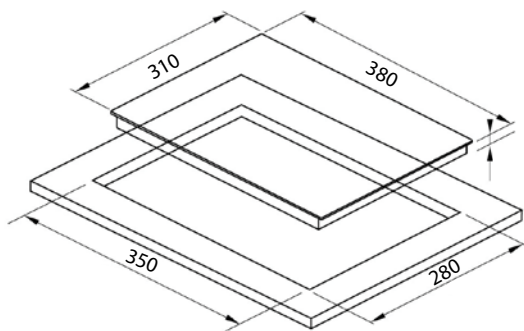

THÔNG SỐ KỸ THUẬT

Công suất: 2000W.

Kích thước bề mặt: 310 x 380mm.

Kích thước khoét đá: 280 x 350mm.

Điện áp: 220V.

Bảo hành: 1 năm

Xuất xứ: Chính hãng