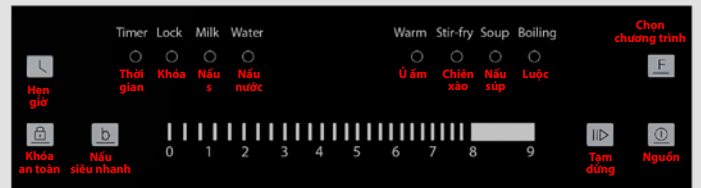

MÂM TỬ
CHÍNH HÃNG

MẶT KÍNH
KANGER

BẾP TỪ AM-D216

Giá: **12.500.000đ**

THÔNG SỐ KỸ THUẬT

Kích thước mặt kính: 730 x 420mm

Kích thước khoét đá: 690 x 390 mm

Tổng công suất tối đa: 4.8Kw

Bếp trái: 2.0kw, booster 2.4 kw. Ø220

Bếp phải: 2.0kw, booster 2.4 kw. Ø220

Bảo hành chính hãng: 3 năm

Xuất xứ: Malaysia

ƯU ĐIỂM

- Mặt kính Kanger với thiết kế bo viền 4 cạnh.
- Bảng điều khiển cảm ứng dạng thanh trượt Slider với 2 bảng điều khiển riêng biệt.
- Chức năng tự động nhận diện vùng đáy nồi phù hợp.
- Có 9 mức điều chỉnh nhiệt và booster 2 vùng nấu.
- Công nghệ Inverter tiết kiệm điện.
- Chức năng khóa an toàn trẻ em.
- Chức năng nấu sữa, nấu soup, đun nước, đun sôi liên tục
- Chức năng cảnh báo chống tràn, khóa an toàn.
- Chức năng chiên xào và ủ ấm.
- Chức năng hẹn giờ nấu trên từng vùng bếp.
- Chức năng cảnh báo nhiệt dư trên bề mặt bếp sau khi nấu.
- Chức năng tự động tắt bếp khi không sử dụng.