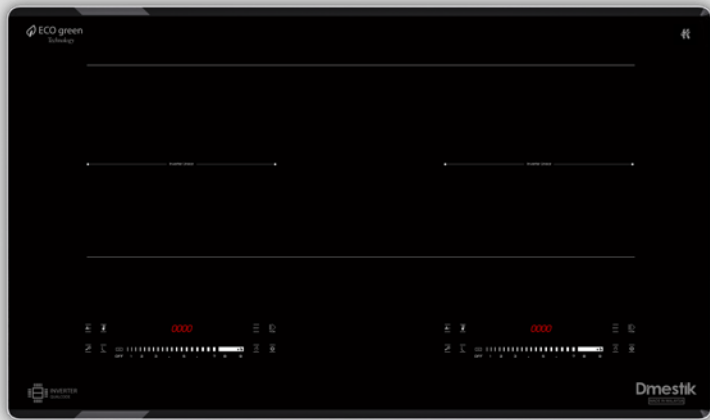

BẾP TỪ ML 999 DKI

Giá: **15.900.000đ**

THÔNG SỐ KỸ THUẬT

Kích thước mặt kính: 730 x 430mm

Kích thước khoét đá: 690 x 390 mm

Tổng công suất tối đa: 4.8Kw

Bếp trái: 2.0kw, booster 2.4kw. Ø200

Bếp phải: 2.0kw, booster 2.4 kw. Ø200

Bảo hành chính hãng: 3 năm

Xuất xứ: Malaysia

ƯU ĐIỂM

- Mặt kính Kanger.
- Với thiết kế (vát 2 mặt), bo viền inox 4 cạnh.
- Bảng điều khiển cảm ứng dạng thanh trượt Slider với 2 bảng điều khiển riêng biệt.
- Chức năng tự động nhận diện vùng đáy nồi phù hợp.
- Có 9 mức điều chỉnh nhiệt và booster 2 vùng nấu.
- Công nghệ Inverter tiết kiệm điện.
- Chức năng cảnh báo chống tràn, khóa an toàn.
- Chức năng chiên xào và ủ ấm.
- Chức năng hẹn giờ nấu trên từng vùng bếp.
- Chức năng cảnh báo nhiệt dư trên bề mặt bếp sau khi nấu.
- Chức năng tự động tắt bếp khi không sử dụng.
- Tự động tắt bếp khi quá nhiệt, quá áp.
- Không chia sẻ công suất.
- Chức năng sôi liu riu.

MÂM TỬ
CHÍNH HÃNG

XUẤT XỨ
MALAYSIA

MẶT KÍNH
KANGER