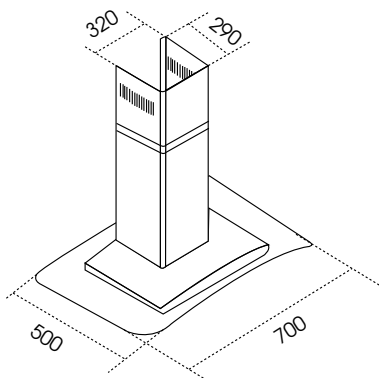

Công suất động cơ: 240w

Áp suất tối đa: 430 Pa

Công suất hút: 1100 m³/h

Độ ồn: =<48dba

Bảo hành chính hãng: 3 năm

Xuất xứ: CNA Group Tây Ban Nha

ƯU ĐIỂM

- Thiết kế sang trọng.
- 3 mức điều khiển thông minh.
- Dễ dàng lắp đặt
- Hạn chế tiếng ồn đến mức tối đa
- Lưới lọc bằng hợp kim nhôm dễ dàng tháo lắp vệ sinh.
- Màu sắc: màu đen.
- Hút mùi dạng kính cong.
- Chất liệu thân máy: Stainless Steel
- Đèn chiếu sáng: đèn Halogen.
- Lưới lọc: lưới hợp kim nhôm 5 lớp.
- Thân máy sơn tĩnh điện.
- Điều khiển bằng hệ thống nút điều khiển thuận tiện.