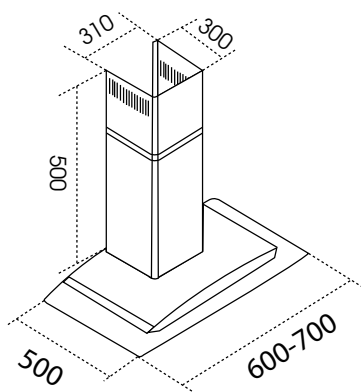

ĐIỀU KHIỂN
CẢM ỨNG

HÚT MÙI KÍNH CONG TL 4170 DMK

Giá: **6 550 000đ**

HÚT MÙI KÍNH CONG TL 4160 DMK

Giá: **5 850 000đ**

THÔNG SỐ KỸ THUẬT

Đèn led chiếu sáng: 2*60w
 Kích thước 4170: 700*500mm
 Kích thước 4160: 600*500mm
 Ống xả: Ø 150mm
 Công suất động cơ: 200w
 Áp suất tối đa: 430 Pa
 Động cơ: tourbine³
 Công suất hút: 1100 m³/h
 Độ ồn: =<50 dba
 Bảo hành chính hãng: 3 năm
 Xuất xứ: Chính hãng