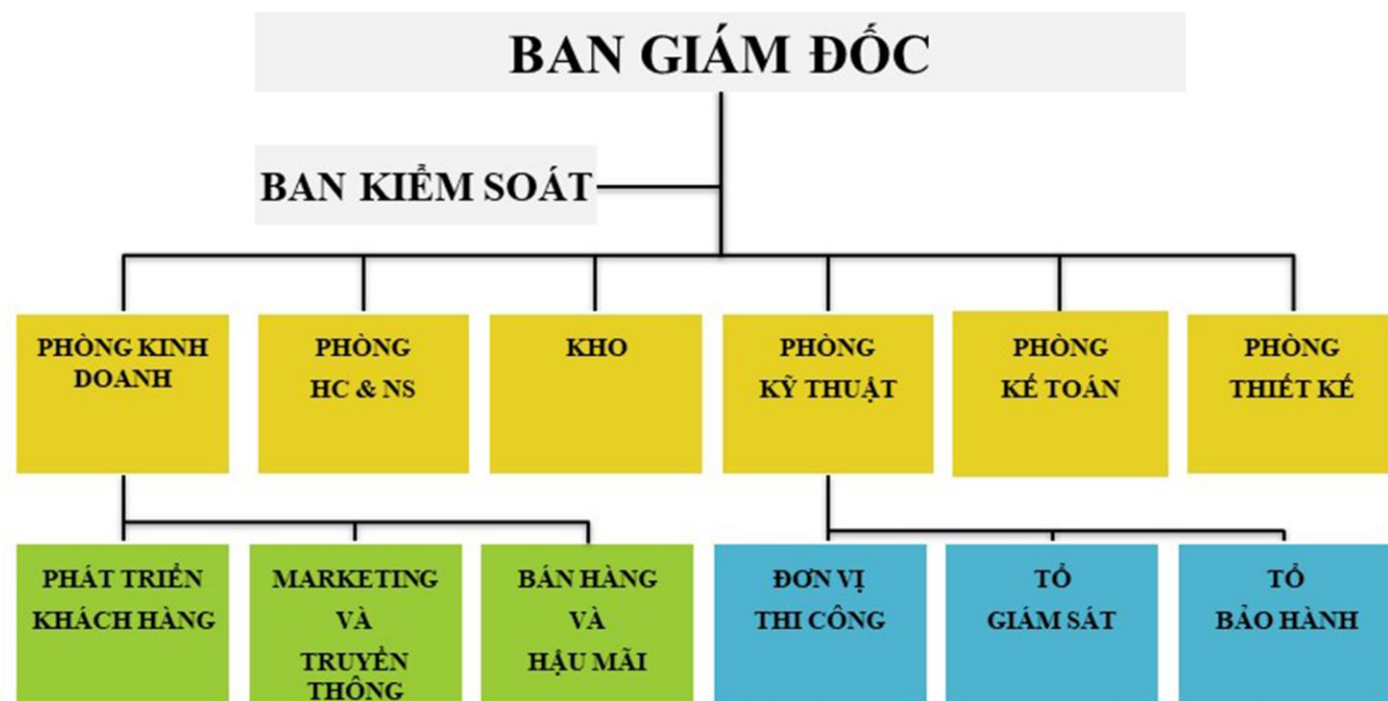

2. NGUYỄN NGỌC YẾN VY Việt Nam 45 Nguyễn Thị Minh Khai, Phường Thắng Lợi, TP. Buôn Ma Thuột, Tỉnh Đắk Lắk, Việt Nam 1.000.000.000 14,290 066187002550

5. Người đại diện theo pháp luật của công ty
* Họ và tên: NGUYỄN NGỌC YẾN VY Giới tính: Nữ
Chức danh: Giám đốc
Sinh ngày: 15/05/1987 Dân tộc: Kinh Quốc tịch: Việt Nam
Loại giấy tờ pháp lý của cá nhân: Thẻ căn cước công dân
Số giấy tờ pháp lý của cá nhân: 066187002550
Ngày cấp: 19/04/2021 Nơi cấp: Cục Trưởng Cục Cảnh Sát Quản Lý Hành Chính Về Trật Tự Xã Hội
Địa chỉ thường trú: 45 Nguyễn Thị Minh Khai, Phường Thắng Lợi, TP. Buôn Ma Thuột, Tỉnh Đắk Lắk, Việt Nam
Địa chỉ liên lạc: 45 Nguyễn Thị Minh Khai, Phường Thắng Lợi, TP. Buôn Ma Thuột, Tỉnh Đắk Lắk, Việt Nam

TRƯỞNG PHÒNG
NGUYỄN THỊ NGÀ

PHÓ TRƯỞNG PHÒNG
NGUYỄN THỊ NGÀ

SƠ ĐỒ TỔ CHỨC