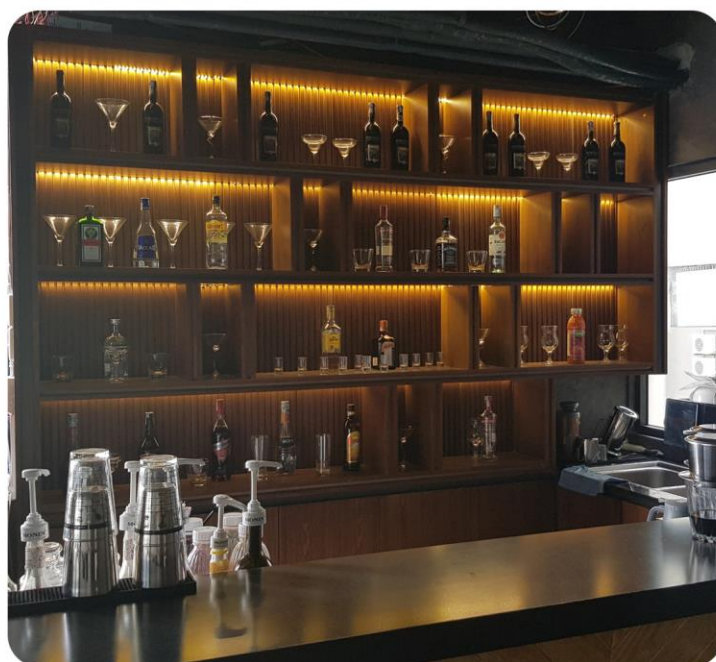

DỰ ÁN TIÊU BIỂU

DỰ ÁN TIÊU BIỂU

BY THE SEA SPA - ĐÀ NẴNG

NHÀ PHỐ PHONG CÁCH HIỆN ĐẠI

DỰ ÁN TIÊU BIỂU

DỰ ÁN TIÊU BIỂU

CÔNG TRÌNH NHÀ CHÒI BẰNG TRE

NỘI THẤT GỖ TỰ NHIÊN