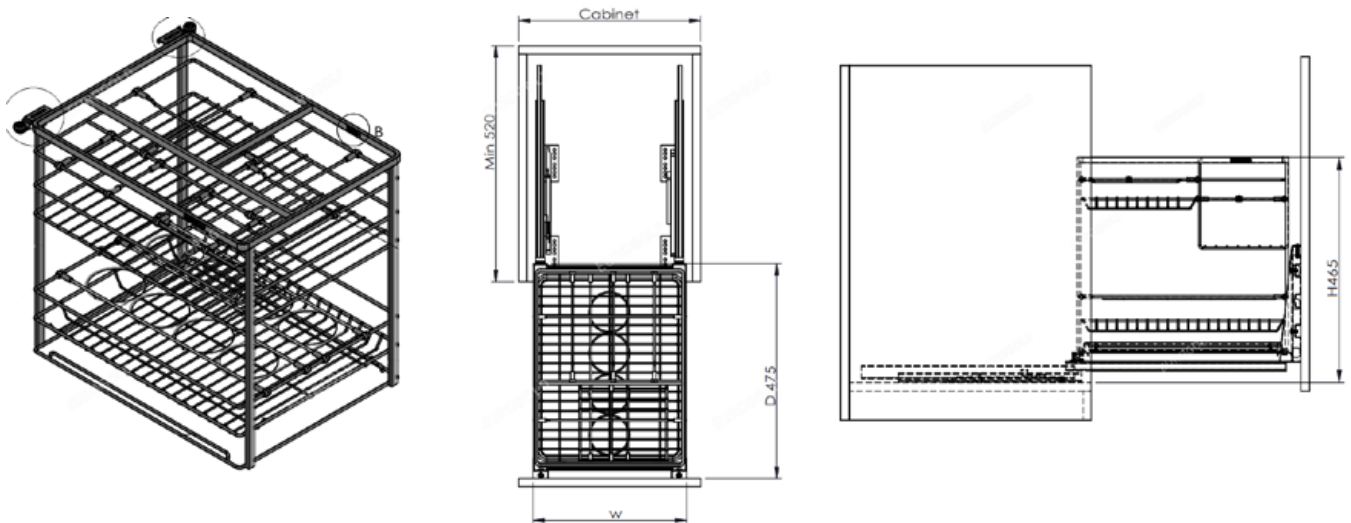

GIÁ GIA VỊ INOX NAN ĐỆT - RAY GIẢM CHẤN - KHUNG INOX 304 - HỆ DẪN HƯỚNG CHỐNG RUNG

Mã sản phẩm	Quy cách sản phẩm Rộng * Sâu * Cao (mm)	Chiều rộng tủ	Chất liệu	Đơn giá chưa VAT (VNĐ)
EP2220	W160*D475*H465	200	Inox 304	3.450.000
EP2225	W210*D475*H465	250	Inox 304	3.560.000
EP2230	W260*D475*H465	300	Inox 304	3.720.000
EP2235	W310*D475*H465	350	Inox 304	3.850.000
EP2240	W360*D475*H465	400	Inox 304	3.980.000