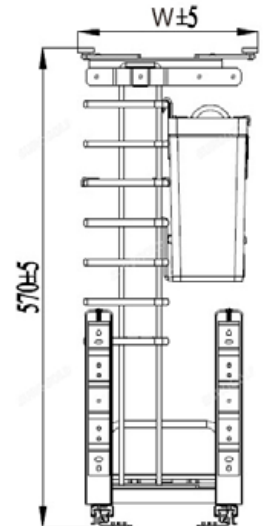

GIÁ ĐẠO THỐT NAN OVAL, RAY GIẢM CHẤN

Mã sản phẩm	Quy cách sản phẩm Rộng * Sâu * Cao (mm)	Chiều rộng tủ (mm)	Chất liệu	Đơn giá chứa VAT (VNĐ)
EPV2025	W214*D493*H570	250	Inox Oval 304	4.390.000
EPV2030	W264*D493*H570	300	Inox Oval 304	4.580.000