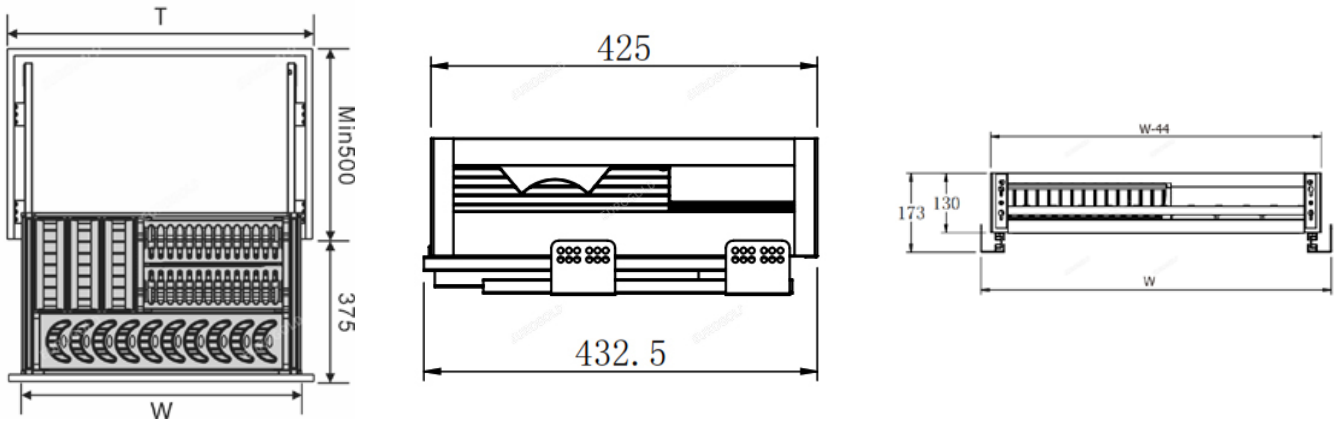

GIÁ BÁT ĐĨA HỘP GẮN CÁN

Mã sản phẩm	Quy cách sản phẩm Rộng * Sâu * Cao (mm)	Chiều rộng tủ (mm)	Chất liệu	Đơn giá chưa VAT (VNĐ)
EU132600	W565*D450*H175	600	Inox hộp	2.450.000
EU132700	W665*D450*H175	700	Inox hộp	2.590.000
EU132750	W715*D450*H175	750	Inox hộp	2.650.000
EU132800	W765*D450*H175	800	Inox hộp	2.690.000
EU132900	W865*D450*H175	900	Inox hộp	2.790.000