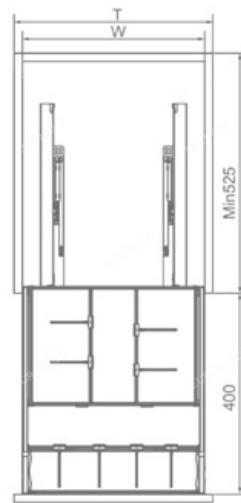

EUROGOLD

EUROGOLD

EUROGOLD

EUROGOLD

GIÁ GIA VỊ CHAI LỌ NHÔM ANODE CAO CẤP

Mã sản phẩm	Quy cách sản phẩm Rộng * Sâu * Cao (mm)	Chiều rộng tủ	Màu sắc	Đơn giá chưa VAT (VNĐ)
EUM2030	W264*D470*H552	300	Champagne	5.450.000
EUM2035	W314*D470*H552	350	Champagne	5.550.000
EUM2040	W364*D470*H552	400	Champagne	5.650.000
EUM2130G	W264*D470*H552	300	Ghi đậm	5.450.000
EUM2135G	W314*D470*H552	350	Ghi đậm	5.550.000
EUM2140G	W364*D470*H552	400	Ghi đậm	5.650.000