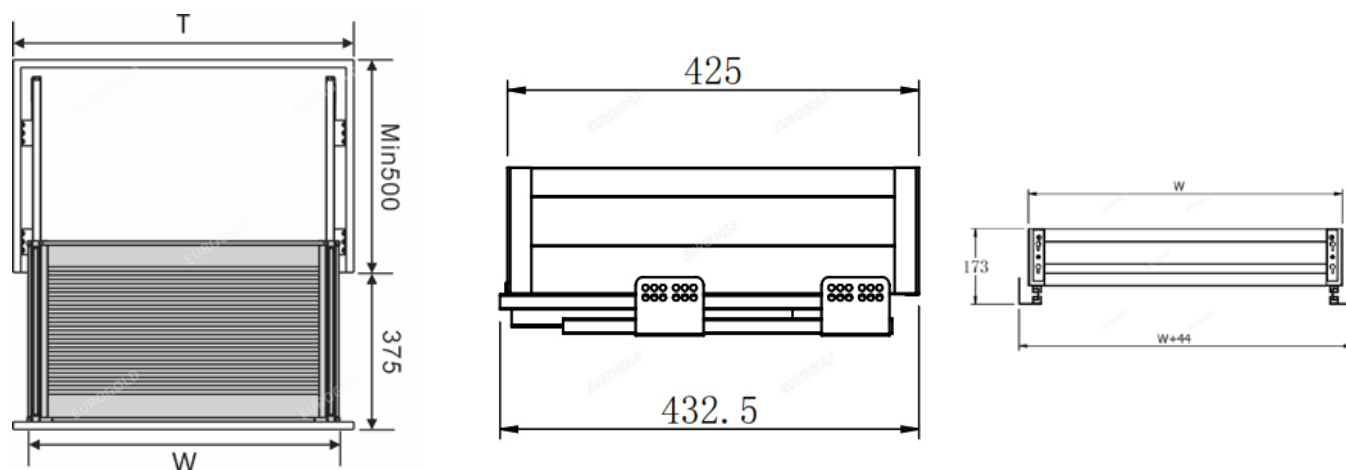

GIÁ GIA VỊ HỘP

Mã sản phẩm	Quy cách sản phẩm Rộng * Sâu * Cao (mm)	Chiều rộng tủ (mm)	Chất liệu	Đơn giá chưa VAT (VNĐ)
EU1220	W160*D450*H530	200	Inox hộp	2.250.000

EUROBOLD

EUROGOLD

EUROGOLD

EUROGOLD

GIÁ XOONG NỒI HỘP 2 LỚP ĐÁY, GẮN CÁN