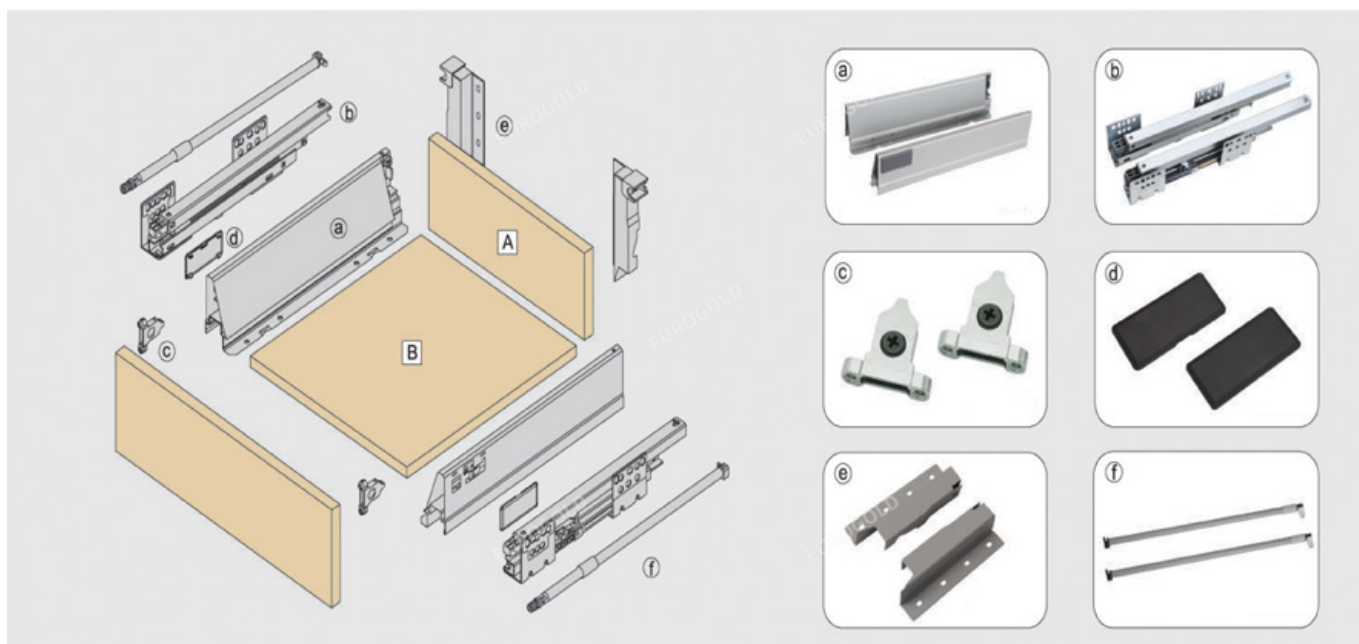

Stainless Steel Screws and Pin

Stainless Steel Connector

Dacromet Finishing Spring

ray trượt - bản lề - pittong

RAY HỘP GIẢM CHẤN CAO CẤP MỞ TOÀN PHẦN - TẢI TRỌNG 40 KG

Mã sản phẩm	Tải trọng	Kích thước (mm)	Chất liệu	Đơn giá chưa VAT (VNĐ)
EUSE1	40 Kg	500	Thép mạ kẽm	990.000