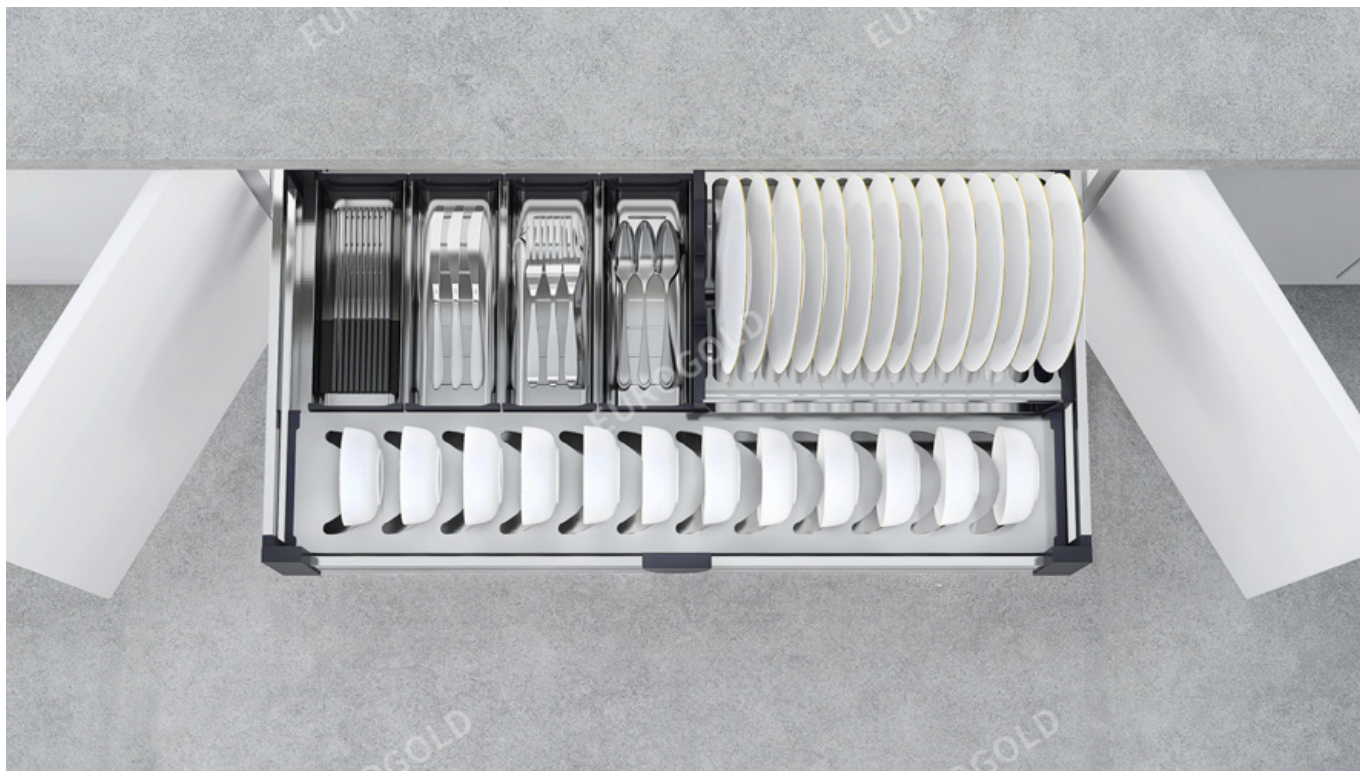

GIÁ BÁT ĐĨA HỘP ÂM TỦ, RAY GIẢM CHẤM

Mã sản phẩm	Quy cách sản phẩm Rộng * Sâu * Cao (mm)	Chiều rộng tủ (mm)	Chất liệu	Đơn giá chưa VAT (VNĐ)
EU133600	W565*D450*H175	600	Inox hộp	2.590.000
EU133700	W665*D450*H175	700	Inox hộp	2.690.000
EU133750	W715*D450*H175	750	Inox hộp	2.790.000
EU133800	W765*D450*H175	800	Inox hộp	2.820.000
EU133900	W865*D450*H175	900	Inox hộp	2.890.000