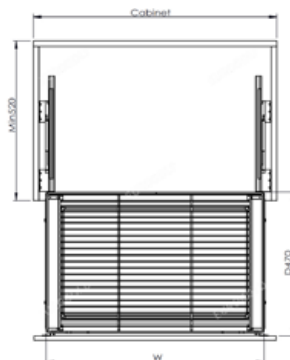

GIÁ XOONG NỒI INOX MỜ CAO CẤP, GẮN CẢNH ÂM TỬ

Mã sản phẩm	Quy cách sản phẩm Rộng * Sâu * Cao (mm)	Chiều rộng tủ (mm)	Chất liệu	Đơn giá chứa VAT (VNĐ)
EP60B	W565*D480*H175	600	Inox 304	3.050.000
EP70B	W665*D480*H175	700	Inox 304	3,180.000
EP75B	W715*D480*H175	750	Inox 304	3.270,000
EP80B	W765*D480*H175	800	Inox 304	3.310.000
EP90B	W865*D480*H175	900	Inox 304	3.410.000