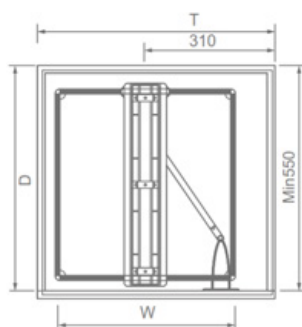

TỦ KHO 5 TẦNG ÂM TỦ NHÔM ANODE

Mã sản phẩm	Quy cách sản phẩm Rộng * Sâu * Cao (mm)	Chiều rộng tủ (mm)	Số tầng	Chất liệu	Đơn giá chưa VAT (VNĐ)
EUM5045	W(404-424)*D500*H1780	450	5	Nhôm cao cấp	18.550.000
EUM5045G	W(404-424)*D500*H1780	450	5	Nhôm cao cấp	18.550.000