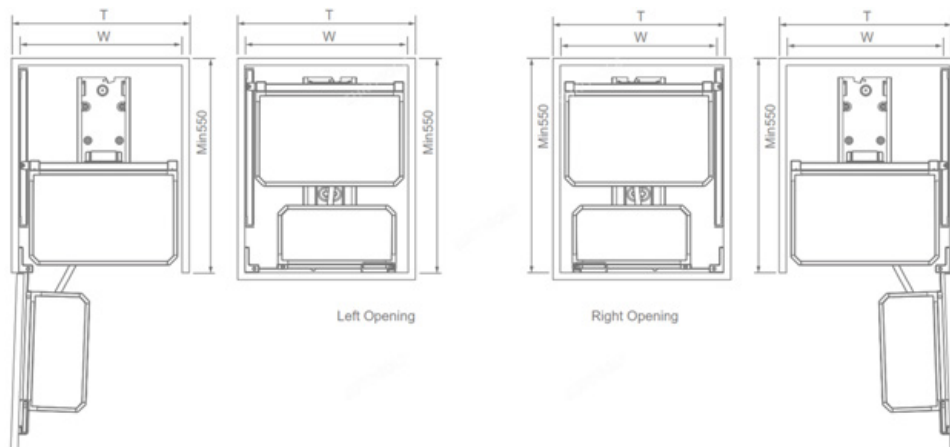

TỦ KHO 6 TẦNG CÁCH MỞ NHÔM ANODE CAO CẤP

Mã sản phẩm	Quy cách sản phẩm Rộng * Sâu * Cao (mm)	Chiều rộng tủ (mm)	Số tầng	Màu sắc	Đơn giá chưa VAT (VNĐ)
EUM6L450	W(404-424)*D500*H1780mm	450	6	Champagne	12.250.000
EUM6L660	W(554-574)*D500*H1780mm	600	6	Champagne	13.550.000
EUM6L450G	W(404-424)*D500*H1780mm	450	6	Ghi đậm	12.250.000
EUM6L660G	W(554-574)*D500*H1780mm	600	6	Ghi đậm	13.550.000