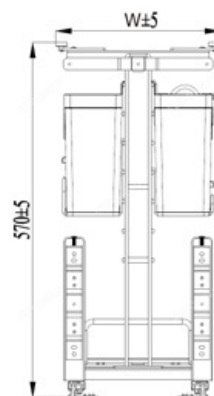

GIÁ ĐẠO THỐT NAN OVAL, RAY GIẢM CHẤN

Mã sản phẩm	Quy cách sản phẩm Rộng * Sâu * Cao (mm)	Chiều rộng tủ (mm)	Chất liệu	Đơn giá chưa VAT (VNĐ)
EPV2035	W314*D493*H570	350	Inox Oval 304	4.750.000
EPV2040	W364*D493*H570	400	Inox Oval 304	4.860.000