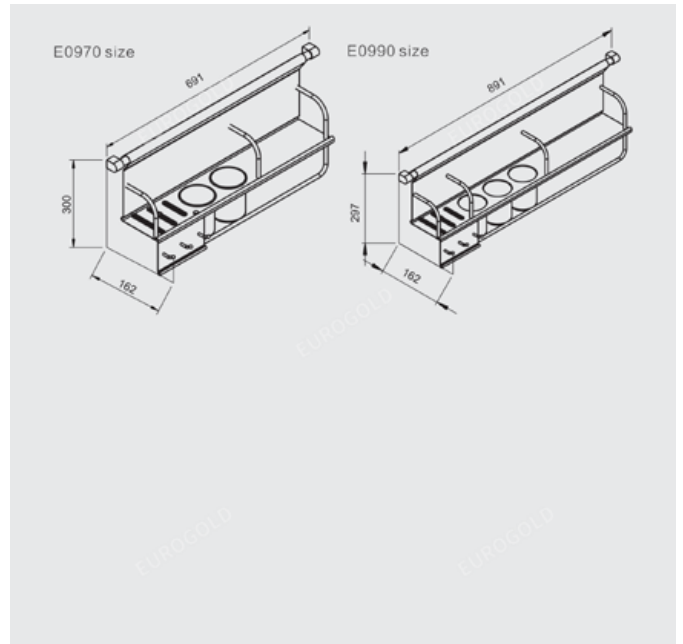

GIÁ TREO ĐA NĂNG

Mã sản phẩm	Kích thước phủ bì	Kích thước (mm)	Chất liệu	Đơn giá chưa VAT (VNĐ)
E0990	900	W890*D170*H300	Inox	2.100.000
E0970	700	W690*D170*H300	Inox	2.000.000

GIÁ TREO ĐA NĂNG

Mã sản phẩm	Kích thước phủ bì	Kích thước (mm)	Chất liệu	Đơn giá chưa VAT (VNĐ)
WG1089	500	W360*D75*H325	Inox	1.500.000