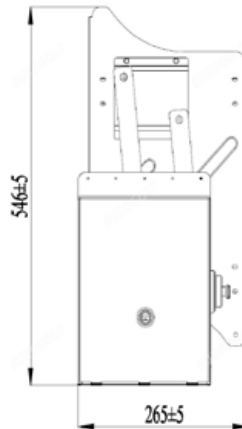

GIÁ GIA VỊ ĐIỆN

Mã sản phẩm	Quy cách sản phẩm Rộng * Sâu * Cao (mm)	Chiều rộng tủ (mm)	Đơn giá chưa VAT (VNĐ)
EMS3060	W565*D270*H700	600	17.790.000
EMS3070	W665*D270*H700	700	18.750.000
EMS3080	W765*D270*H700	800	19.890.000
EMS3090	W865*D270*H700	900	21.150.000

GIÁ GIA VỊ ĐIỆN

Mã sản phẩm	Quy cách sản phẩm Rộng * Sâu * Cao (mm)	Chiều rộng tủ (mm)	Đơn giá chưa VAT (VNĐ)
EMV2060	W565*D300*H700	600	15.550.000
EMV2070	W665*D300*H700	700	16.450.000
EMV2080	W765*D300*H700	800	17.350.000
EMV2090	W865*D300*H700	900	18.550.000

EUROGOLD

EUROGOLD

EUROGOLD

EUROGOLD

GIÁ BÁT DI ĐỘNG NAN OVAL

Mã sản phẩm	Quy cách sản phẩm Rộng * Sâu * Cao (mm)	Chiều rộng tủ (mm)	Chất liệu	Đơn giá chưa VAT (VNĐ)
EPV9060	W563*D265*H560	600	Inox Oval 304	10.630.000
EPV9070	W663*D265*H560	700	Inox Oval 304	10.880.000
EPV9080	W763*D265*H560	800	Inox Oval 304	11.130.000
EPV9090	W863*D265*H560	900	Inox Oval 304	11.380.000
EPV9060Pro	W563*D265*H560	600	Inox Oval 304	10.880.000
EPV9070Pro	W663*D265*H560	700	Inox Oval 304	11.130.000
EPV9080Pro	W763*D265*H560	800	Inox Oval 304	11.380.000
EPV9090Pro	W863*D265*H560	900	Inox Oval 304	11.630.000

EUROGOLD

EUROGOLD

EUROGOLD

EUROGOLD

EUROGOLD

GIÁ BÁT CỐ ĐỊNH NAN OVAL

Mã sản phẩm	Quy cách sản phẩm Rộng * Sâu * Cao (mm)	Chiều rộng tủ (mm)	Chất liệu	Đơn giá chứa VAT (VNĐ)
EPV8060	W564*D261*H(62 - 194)	600	Inox Oval 304	2.790.000
EPV8070	W664*D261*H(62 - 194)	700	Inox Oval 304	2.920.000
EPV8080	W764*D261*H(62 - 194)	800	Inox Oval 304	3.080.000
EPV8090	W864*D261*H(62 - 194)	900	Inox Oval 304	3.250.000