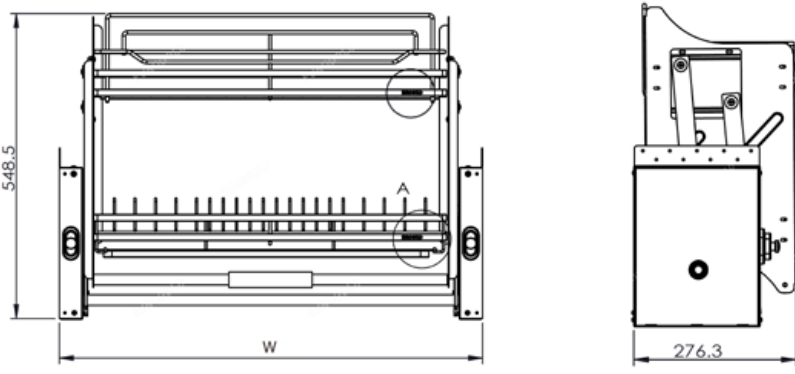

GIÁ XOONG NỒI, BÁT ĐĨA DỆT ĐA NĂNG , GẮN CÁNҺ ẬM TỦ

MÃ SẢN PHẨM	QUY CÁCH SẢN PHẨM Rộng * Sâu * Cao (mm)	CHIỀU RỘNG TỦ (mm)	CHẤT LIỆU	ĐƠN GIÁ CHỨA VAT (VNĐ)
EP60	W565*D480*H175	600	Inox 304	3.080.000
EP70	W665*D480*H175	700	Inox 304	3.250.000
EP75	W715*D480*H175	750	Inox 304	3.300.000
EP80	W765*D480*H175	800	Inox 304	3.350.000
EP90	W865*D480*H175	900	Inox 304	3.450.000

EUROGOLD

EUROGOLD

EUROGOLD

EUROGOLD

EUROGOLD

GIÁ BÁT CỐ ĐỊNH

MÃ SẢN PHẨM	QUY CÁCH SẢN PHẨM Rộng * Sâu * Cao (mm)	CHIỀU RỘNG TỦ (mm)	CHẤT LIỆU	ĐƠN GIÁ CHƯA VAT (VNĐ)
EP86600	W565*D300*H65	600	Inox 201 mạ crom	2.050.000
EP86700	W665*D300*H65	700	Inox 201 mạ crom	2.150.000
EP86800	W765*D300*H65	800	Inox 201 mạ crom	2.250.000
EP86900	W865*D300*H65	900	Inox 201 mạ crom	2.450.000
EPS600	W565*D300*H65	600	Inox 304	2.350.000
EPS700	W665*D300*H65	700	Inox 304	2.450.000
EPS800	W765*D300*H65	800	Inox 304	2.550.000
EPS900	W865*D300*H65	900	Inox 304	2.650.000

GIÁ BÁT DI ĐỘNG

MÃ SẢN PHẨM	QUY CÁCH SẢN PHẨM RỘNG * SÂU * CAO (MM)	CHIỀU RỘNG TỦ (MM)	CHẤT LIỆU	ĐƠN GIÁ CHỨA VAT (VNĐ)
EVI160	W565*D280*H560	600	Inox 304	9.750.000
EVI170	W665*D280*H560	700	Inox 304	10.050.000
EVI180	W765*D280*H560	800	Inox 304	10.250.000
EVI190	W865*D280*H560	900	Inox 304	10.550.000
EUI160	W565*D280*H560	600	Inox 201 mạ crom	7.710.000
EUI170	W665*D280*H560	700	Inox 201 mạ crom	7.950.000
EUI180	W765*D280*H560	800	Inox 201 mạ crom	8.210.000
EUI190	W865*D280*H560	900	Inox 201 mạ crom	8.450.000