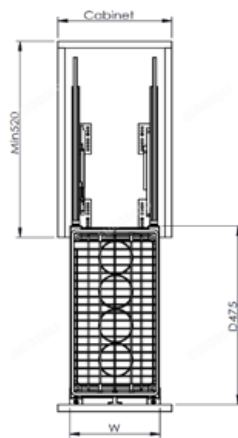

GIÁ GIA VỊ INOX NAN DỆT - RAY GIẢM CHẤN

Mã sản phẩm	Quy cách sản phẩm Rộng * Sâu * Cao (mm)	Chiều rộng tủ	Chất liệu	Đơn giá chưa VAT (VNĐ)
EP20B	W160*D475*H465	200	Inox 304	2.890.000
EP25B	W210*D475*H465	250	Inox 304	2.990.000
EP30B	W260*D475*H465	300	Inox 304	3.080.000
EP35B	W310*D475*H465	350	Inox 304	3.120.000
EP40B	W360*D475*H465	400	Inox 304	3.310.000