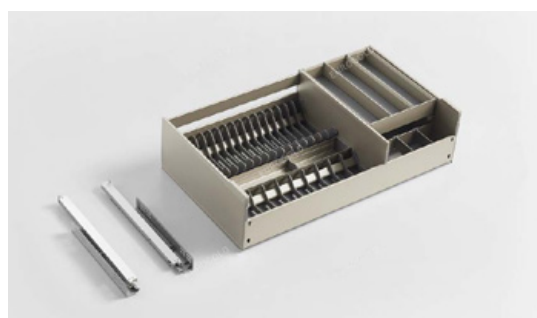

GIÁ BÁT ĐĨA HỘP NHÔM ANODE CAO CẤP

Mã sản phẩm	Quy cách sản phẩm Rộng * Sâu * Cao (mm)	Chiều rộng tủ	Màu sắc	Đơn giá chưa VAT (VNĐ)
EUM6060	W564*D470*H230	600	Champagne	7.350.000
EUM6070	W664*D470*H230	700	Champagne	7.450.000
EUM6080	W764*D470*H230	800	Champagne	7.550.000
EUM6090	W864*D470*H230	900	Champagne	7.650.000
EUM6160G	W564*D470*H230	600	Ghi đậm	7.350.000
EUM6170G	W664*D470*H230	700	Ghi đậm	7.450.000
EUM6180G	W764*D470*H230	800	Ghi đậm	7.550.000
EUM6190G	W864*D470*H230	900	Ghi đậm	7.650.000