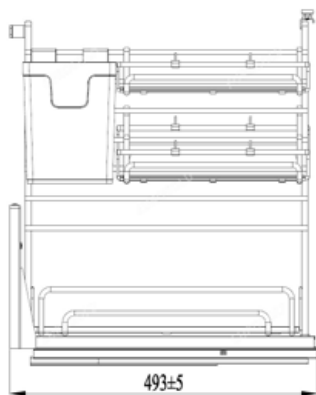

GIÁ ĐẠO THỐT NAN OVAL, RAY GIẢM CHẤN

Mã sản phẩm	Quy cách sản phẩm Rộng * Sâu * Cao (mm)	Chiều rộng tủ (mm)	Chất liệu	Đơn giá chưa VAT (VNĐ)
EPV2035	W314*D493*H570	350	Inox Oval 304	4.750.000
EPV2040	W364*D493*H570	400	Inox Oval 304	4.860.000