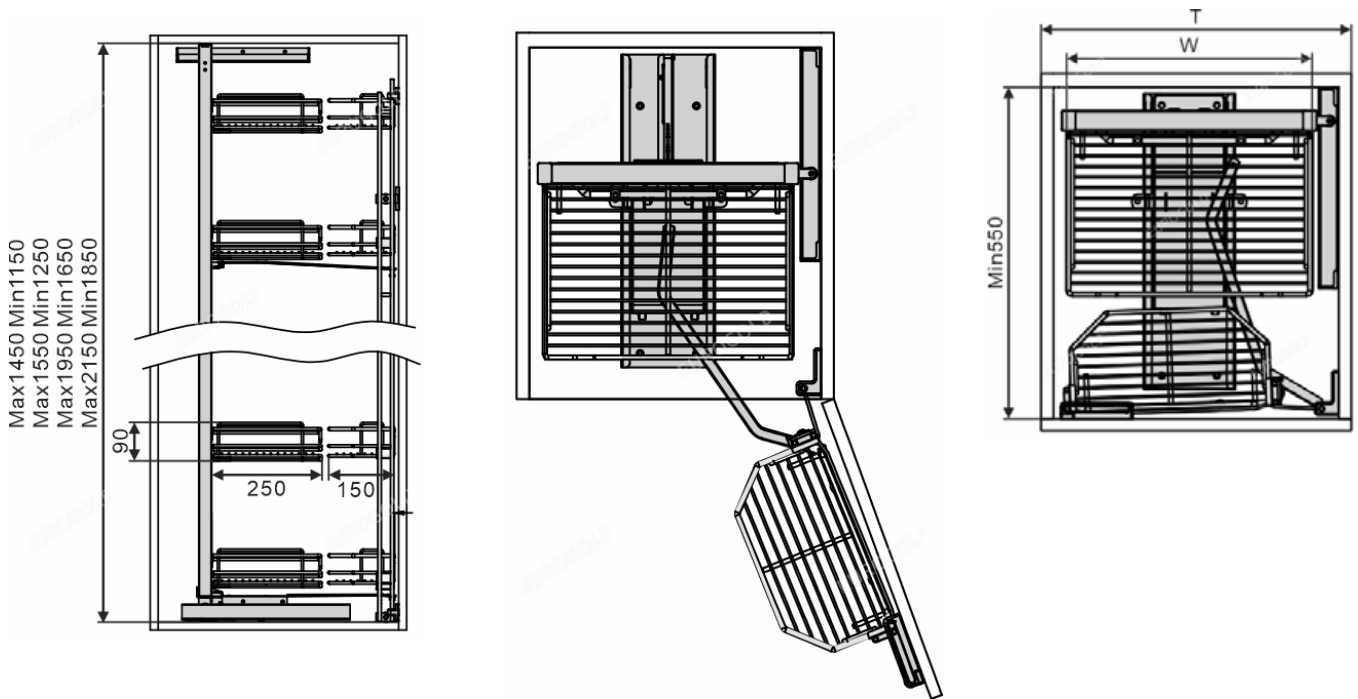

EUROGOLD

EUROGOLD

TỦ KHO

EUROGOLD

GOLD

EUROGOLD

TỦ KHO INOX NAN ĐỆT 6 TẦNG CÁCH MỞ

Mã sản phẩm	Quy cách sản phẩm Rộng * Sâu * Cao (mm)	Chiều rộng tủ (mm)	Số tầng	Chất liệu	Đơn giá chứa VAT (VNĐ)
EPL80645	W415*D500*H(>1720)	450	6	Inox mờ 304	11.150.000
EPL80660	W564*D500*H(>1720)	600	6	Inox mờ 304	11.950.000