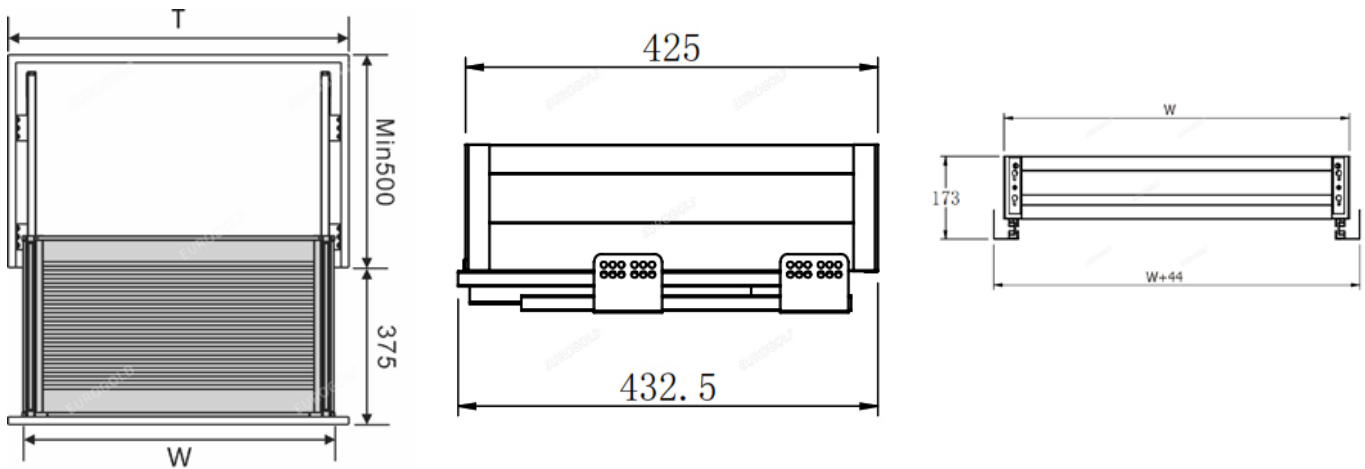

GIÁ XOONG NỘI HỘP 2 LỚP ĐÁY ÂM TỬ

Mã sản phẩm	Quy cách sản phẩm Rộng * Sâu * Cao (mm)	Chiều rộng tủ (mm)	Chất liệu	Đơn giá chưa VAT (VNĐ)
EU131600	W565*D450*H175	600	Inox hộp	2.100.000
EU131700	W665*D450*H175	700	Inox hộp	2.250.000
EU131750	W715*D450*H175	750	Inox hộp	2.350.000
EU131800	W765*D450*H175	800	Inox hộp	2.450.000
EU131900	W865*D450*H175	900	Inox hộp	2.550.000