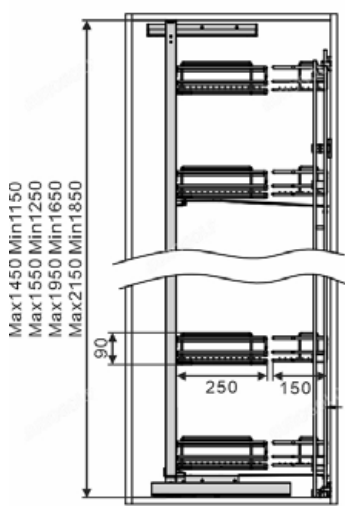

TỦ KHO NAN TRÒN 6 TẦNG CẢNH MỜ

Mã sản phẩm	Quy cách sản phẩm Rộng * Sâu * Cao (mm)	Chiều rộng tủ (mm)	Chất liệu	Đơn giá chưa VAT (VNĐ)
EP80645	W415*D500*H(>1720)	450	Inox mờ 304	10.550.000
EP80660	W564*D500*H(>1720)	600	Inox mờ 304	11.550.000
EG80645S	W415*D500*H(>1720)	450	Inox 201 mạ crom	8.650.000
EG80645	W415*D500*H(>1720)	450	Thép mạ crom	6.550.000
EG80660	W564*D500*H(>1720)	600	Thép mạ crom	8.250.000
EG80660S	W564*D500*H(>1720)	600	Inox 201 mạ crom	9.550.000