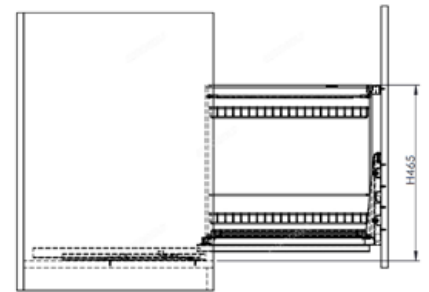

EUROGOLD

EUROGOLD

EUROGOLD

EUROGOLD

GIÁ GIA VỊ INOX NAN VUÔNG, RAY GIÀM CHẤM

Mã sản phẩm	Quy cách sản phẩm Rộng * Sâu * Cao (mm)	Chiều rộng tủ	Chất liệu	Đơn giá chưa VAT (VNĐ)
ERO2020B2	W160*D475*H465	200	Inox 201 mạ crom	2.250.000
ERO2025B2	W210*D475*H465	250	Inox 201 mạ crom	2.390.000
ERO2030B2	W260*D475*H465	300	Inox 201 mạ crom	2.450.000
ERO2035B2	W310*D475*H465	350	Inox 201 mạ crom	2.550.000
ERO2040B2	W360*D475*H465	400	Inox 201 mạ crom	2.650.000
ERO30420B	W160*D475*H465	200	Inox mờ 304	2.420.000
ERO30425B	W210*D475*H465	250	Inox mờ 304	2.520.000
ERO30430B	W260*D475*H465	300	Inox mờ 304	2.650.000
ERO30435B	W310*D475*H465	350	Inox mờ 304	2.820.000
ERO30440B	W360*D475*H465	400	Inox mờ 304	2.950.000

EUROGOLD

EUROGOLD

EUROGOLD

EUROGOLD

EUROGOLD

GIÁ GIA VỊ INOX NAN DỆT - RAY GIẢM CHẤN

Mã sản phẩm	Quy cách sản phẩm Rộng * Sâu * Cao (mm)	Chiều rộng tủ	Chất liệu	Đơn giá chưa VAT (VNĐ)
EP20B	W160*D475*H465	200	Inox 304	2.890.000
EP25B	W210*D475*H465	250	Inox 304	2.990.000
EP30B	W260*D475*H465	300	Inox 304	3.080.000
EP35B	W310*D475*H465	350	Inox 304	3.120.000
EP40B	W360*D475*H465	400	Inox 304	3.310.000