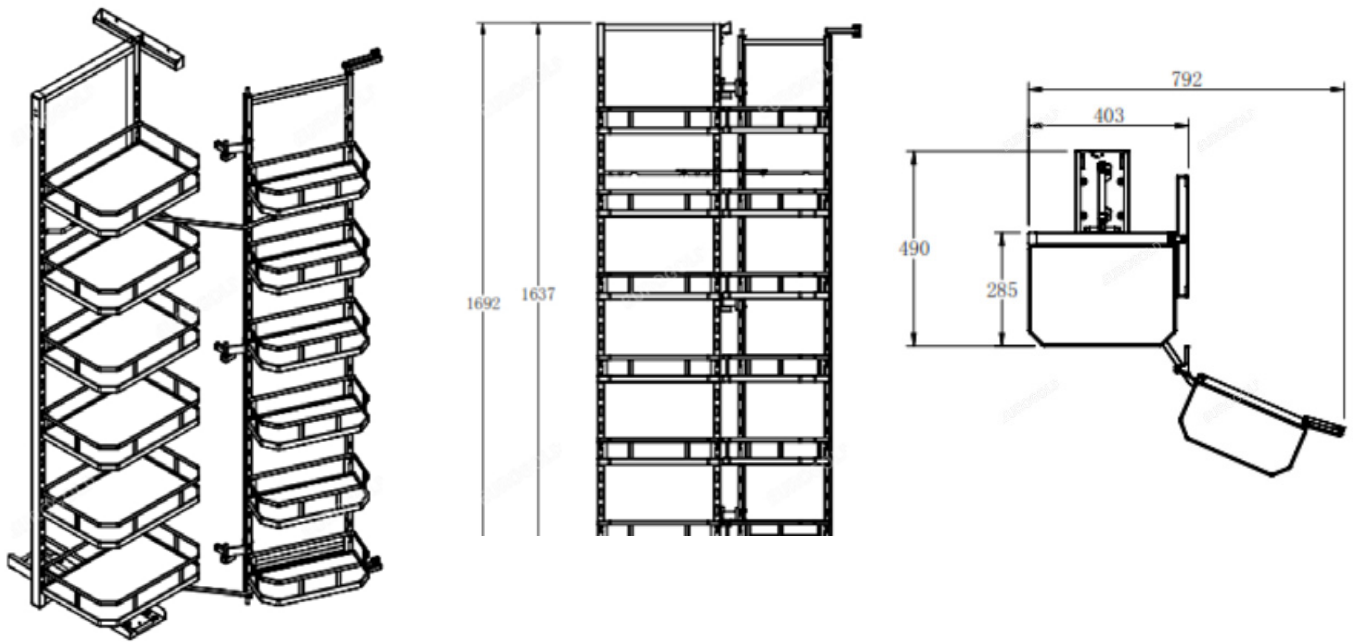

EUROGOLD

EUROGOLD

TỦ KHO

EUROGOLD

GOLD

EUROGOLD

TỦ KHO INOX NAN ĐỆT 6 TẦNG CÁCH MỞ

Mã sản phẩm	Quy cách sản phẩm Rộng * Sâu * Cao (mm)	Chiều rộng tủ (mm)	Số tầng	Chất liệu	Đơn giá chứa VAT (VNĐ)
EPL80645	W415*D500*H(>1720)	450	6	Inox mờ 304	11.150.000
EPL80660	W564*D500*H(>1720)	600	6	Inox mờ 304	11.950.000