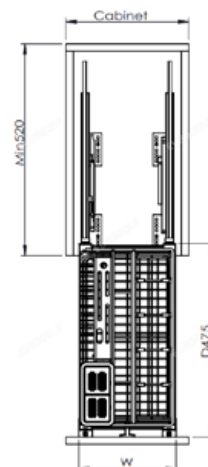

GIÁ ĐẠO THỐT NAN DỆT INOX MỜ CAO CẤP RAY GIẢM CHẤN

Mã sản phẩm	Quy cách sản phẩm Rộng * Sâu * Cao (mm)	Chiều rộng tủ (mm)	Chất liệu	Đơn giá chưa VAT (VNĐ)
EP20	W160*D475*H455	200	Inox 304	2.920.000
EP25	W210*D475*H455	250	Inox 304	3.050.000
EP30	W260*D475*H455	300	Inox 304	3.120.000
EP35	W310*D475*H455	350	Inox 304	3.250.000
EP40	W360*D475*H455	400	Inox 304	3.410.000