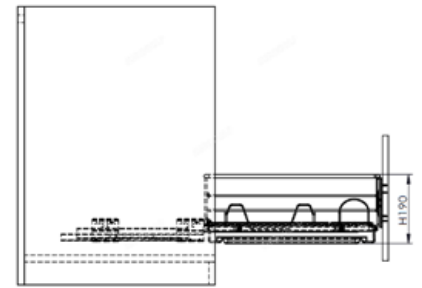

EUROGOLD

GIÁ XOONG NỒI INOX NAN ÂM TỬ - GẮN CÁNҺ, RAY GIẢM CHẤN

Mã sản phẩm	Quy cách sản phẩm Rộng * Sâu * Cao (mm)	Chiều rộng tủ (mm)	Chất liệu	Đơn giá chưa VAT (VNĐ)
EG6160	W565*D475*H160	600	Inox 201 mạ crom	1.920.000
EG6170	W665*D475*H160	700	Inox 201 mạ crom	2.050.000
EG6175	W715*D475*H160	750	Inox 201 mạ crom	2.120.000
EG6180	W765*D475*H160	800	Inox 201 mạ crom	2.150.000
EG6190	W865*D475*H160	900	Inox 201 mạ crom	2.250.000
EG30460B	W565*D475*H160	600	Inox mờ 304	2.250.000
EG30470B	W665*D475*H160	700	Inox mờ 304	2.380.000
EG30475B	W715*D475*H160	750	Inox mờ 304	2.480.000
EG30480B	W765*D475*H160	800	Inox mờ 304	2.590.000
EG30490B	W865*D475*H160	900	Inox mờ 304	2.690.000

EUROGOLD

EUROGOLD

EUROGOLD

EUROGOLD

EUROGOLD

GIÁ BÁT ĐĨA INOX NAN ÂM TỦ - GẮN CÁNH, RAY GIÀM CHẮN

Mã sản phẩm	Quy cách sản phẩm Rộng * Sâu * Cao (mm)	Chiều rộng tủ (mm)	Chất liệu	Đơn giá chưa VAT (VNĐ)
EG6260	W565*D475*H160	600	Inox 201 mạ crom	2.050.000
EG6270	W665*D475*H160	700	Inox 201 mạ crom	2.120.000
EG6275	W715*D475*H160	750	Inox 201 mạ crom	2.160.000
EG6280	W765*D475*H160	800	Inox 201 mạ crom	2.250.000
EG6290	W865*D475*H160	900	Inox 201 mạ crom	2.380.000
EG30460	W565*D475*H160	600	Inox mờ 304	2.380.000
EG30470	W665*D475*H160	700	Inox mờ 304	2.480.000
EG30475	W715*D475*H160	750	Inox mờ 304	2.590.000
EG30480	W765*D475*H160	800	Inox mờ 304	2.690.000
EG30490	W865*D475*H160	900	Inox mờ 304	2.790.000