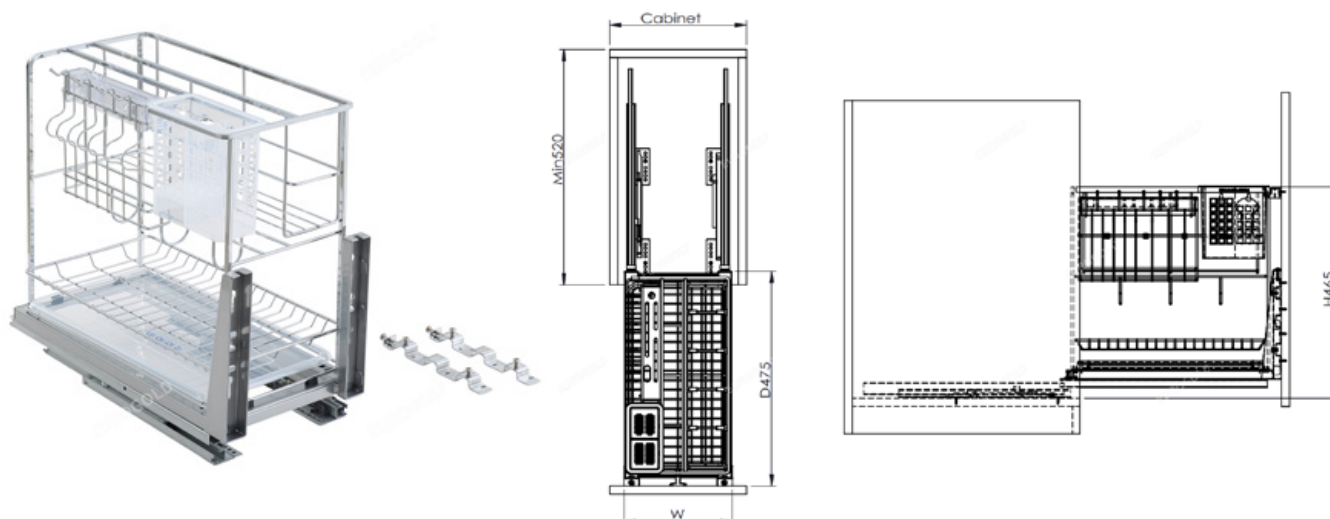

GIÁ ĐẠO THỐT INOX NAN VUÔNG RAY GIẢM CHẤN

Mã sản phẩm	Quy cách sản phẩm Rộng * Sâu * Cao (mm)	Chiều rộng tủ (mm)	Chất liệu	Đơn giá chứa VAT (VNĐ)
ERO2020B	W160*D475*H465	200	Inox 201 mạ crom	2.250.000
ERO2025B	W210*D475*H465	250	Inox 201 mạ crom	2.390.000
ERO2030B	W260*D475*H465	300	Inox 201 mạ crom	2.450.000
ERO2035B	W310*D475*H465	350	Inox 201 mạ crom	2.590.000
ERO2040B	W360*D475*H465	400	Inox 201 mạ crom	2.690.000
ERO30420	W160*D475*H465	200	Inox mờ 304	2.480.000
ERO30425	W210*D475*H465	250	Inox mờ 304	2.590.000
ERO30430	W260*D475*H465	300	Inox mờ 304	2.690.000
ERO30435	W310*D475*H465	350	Inox mờ 304	2.890.000
ERO30440	W360*D475*H465	400	Inox mờ 304	2.990.000