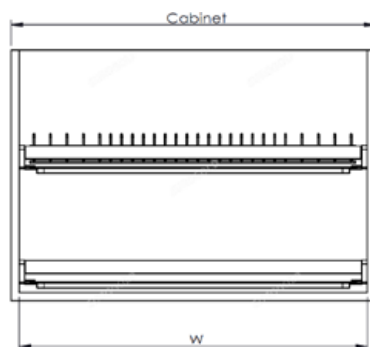

EUROGOLD

EUROGOLD

EUROGOLD

EUROGOLD

EUROGOLD

GIÁ BÁT CỐ ĐỊNH

MÃ SẢN PHẨM	QUY CÁCH SẢN PHẨM Rộng * Sâu * Cao (mm)	CHIỀU RỘNG TỦ (mm)	CHẤT LIỆU	ĐƠN GIÁ CHƯA VAT (VNĐ)
EP86600	W565*D300*H65	600	Inox 201 mạ crom	2.050.000
EP86700	W665*D300*H65	700	Inox 201 mạ crom	2.150.000
EP86800	W765*D300*H65	800	Inox 201 mạ crom	2.250.000
EP86900	W865*D300*H65	900	Inox 201 mạ crom	2.450.000
EPS600	W565*D300*H65	600	Inox 304	2.350.000
EPS700	W665*D300*H65	700	Inox 304	2.450.000
EPS800	W765*D300*H65	800	Inox 304	2.550.000
EPS900	W865*D300*H65	900	Inox 304	2.650.000