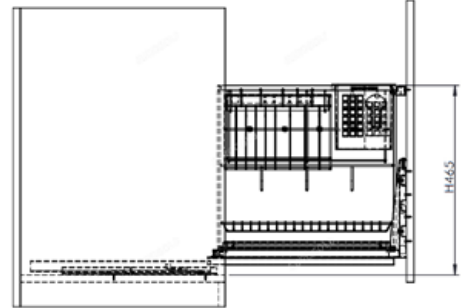

EUROGOLD

EUROGOLD

EUROGOLD

EUROGOLD

EUROGOLD

GIÁ ĐẠO THỐT NAN DỆT INOX MỜ - RAY GIẢM CHẤN - KHUNG INOX 304 - HỆ DẪN HƯỚNG CHỐNG RUNG

Mã sản phẩm	Quy cách sản phẩm Rộng * Sâu * Cao (mm)	Chiều rộng tủ (mm)	Chất liệu	Đơn giá chưa VAT (VNĐ)
EP20F	W160*D475*H455	200	Inox 304	3.190.000
EP25F	W210*D475*H455	250	Inox 304	3.380.000
EP30F	W260*D475*H455	300	Inox 304	3.490.000
EP35F	W310*D475*H455	350	Inox 304	3.620.000
EP40F	W360*D475*H455	400	Inox 304	3.750.000