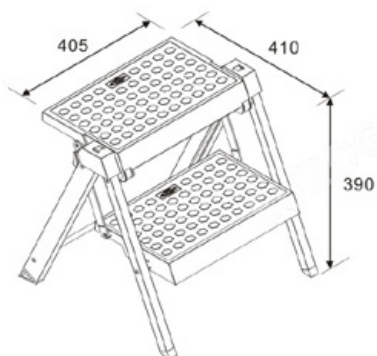

The stool is folded to hang in the cabinet