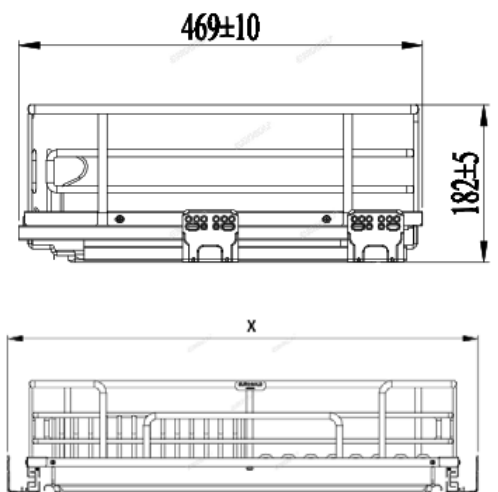

GIÁ BÁT ĐĨA NAN OVAL ĐA NĂNG ÂM TỬ - GẮN CÁN, RAY GIẢM CHẤN

Mã sản phẩm	Quy cách sản phẩm Rộng * Sâu * Cao (mm)	Chiều rộng tủ (mm)	Chất liệu	Đơn giá chưa VAT (VND)
EPV6060F	W564*D490*H165	600	Inox Oval 304	4.390.000
EPV6070F	W664*D490*H165	700	Inox Oval 304	4.650.000
EPV6080F	W764*D490*H165	800	Inox Oval 304	4.890.000
EPV6090F	W864*D490*H165	900	Inox Oval 304	5.150.000