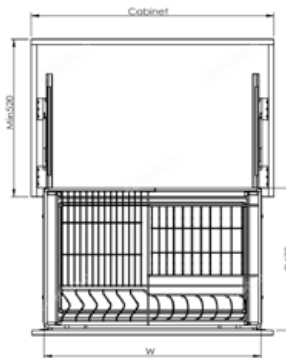

EUROGOLD

EUROGOLD

EUROGOLD

EUROGOLD

EUROGOLD

GIÁ BÁT ĐĨA INOX NAN ÂM TỦ - GẮN CÁNH, RAY GIÀM CHẮN

Mã sản phẩm	Quy cách sản phẩm Rộng * Sâu * Cao (mm)	Chiều rộng tủ (mm)	Chất liệu	Đơn giá chưa VAT (VNĐ)
EG6260	W565*D475*H160	600	Inox 201 mạ crom	2.050.000
EG6270	W665*D475*H160	700	Inox 201 mạ crom	2.120.000
EG6275	W715*D475*H160	750	Inox 201 mạ crom	2.160.000
EG6280	W765*D475*H160	800	Inox 201 mạ crom	2.250.000
EG6290	W865*D475*H160	900	Inox 201 mạ crom	2.380.000
EG30460	W565*D475*H160	600	Inox mờ 304	2.380.000
EG30470	W665*D475*H160	700	Inox mờ 304	2.480.000
EG30475	W715*D475*H160	750	Inox mờ 304	2.590.000
EG30480	W765*D475*H160	800	Inox mờ 304	2.690.000
EG30490	W865*D475*H160	900	Inox mờ 304	2.790.000