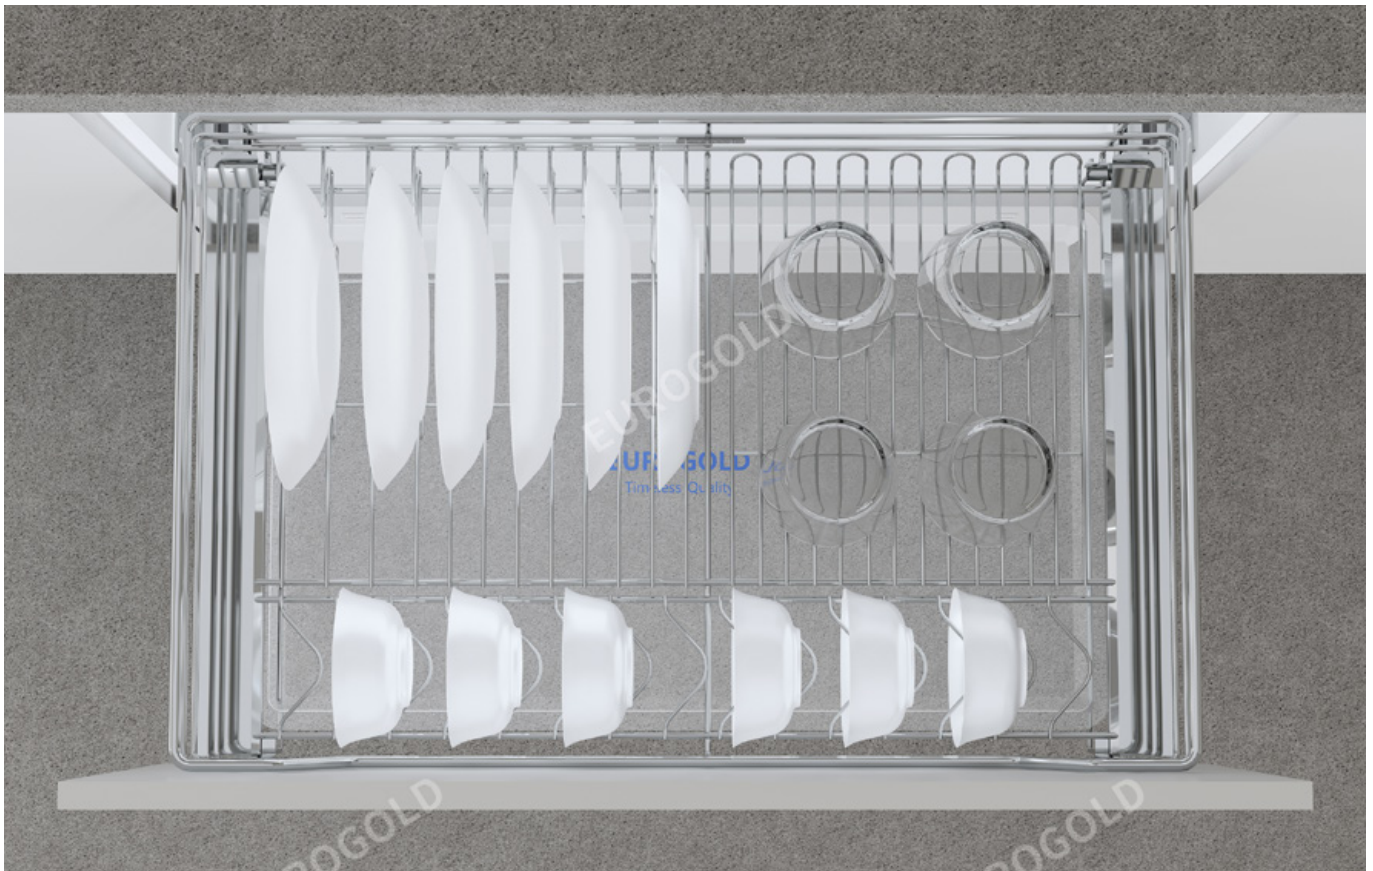

GIÁ BÁT ĐĨA INOX NAN ÂM TỦ - GẮN CÁNH, RAY GIÀM CHẮN

Mã sản phẩm	Quy cách sản phẩm Rộng * Sâu * Cao (mm)	Chiều rộng tủ (mm)	Chất liệu	Đơn giá chưa VAT (VNĐ)
EG6260	W565*D475*H160	600	Inox 201 mạ crom	2.050.000
EG6270	W665*D475*H160	700	Inox 201 mạ crom	2.120.000
EG6275	W715*D475*H160	750	Inox 201 mạ crom	2.160.000
EG6280	W765*D475*H160	800	Inox 201 mạ crom	2.250.000
EG6290	W865*D475*H160	900	Inox 201 mạ crom	2.380.000
EG30460	W565*D475*H160	600	Inox mờ 304	2.380.000
EG30470	W665*D475*H160	700	Inox mờ 304	2.480.000
EG30475	W715*D475*H160	750	Inox mờ 304	2.590.000
EG30480	W765*D475*H160	800	Inox mờ 304	2.690.000
EG30490	W865*D475*H160	900	Inox mờ 304	2.790.000