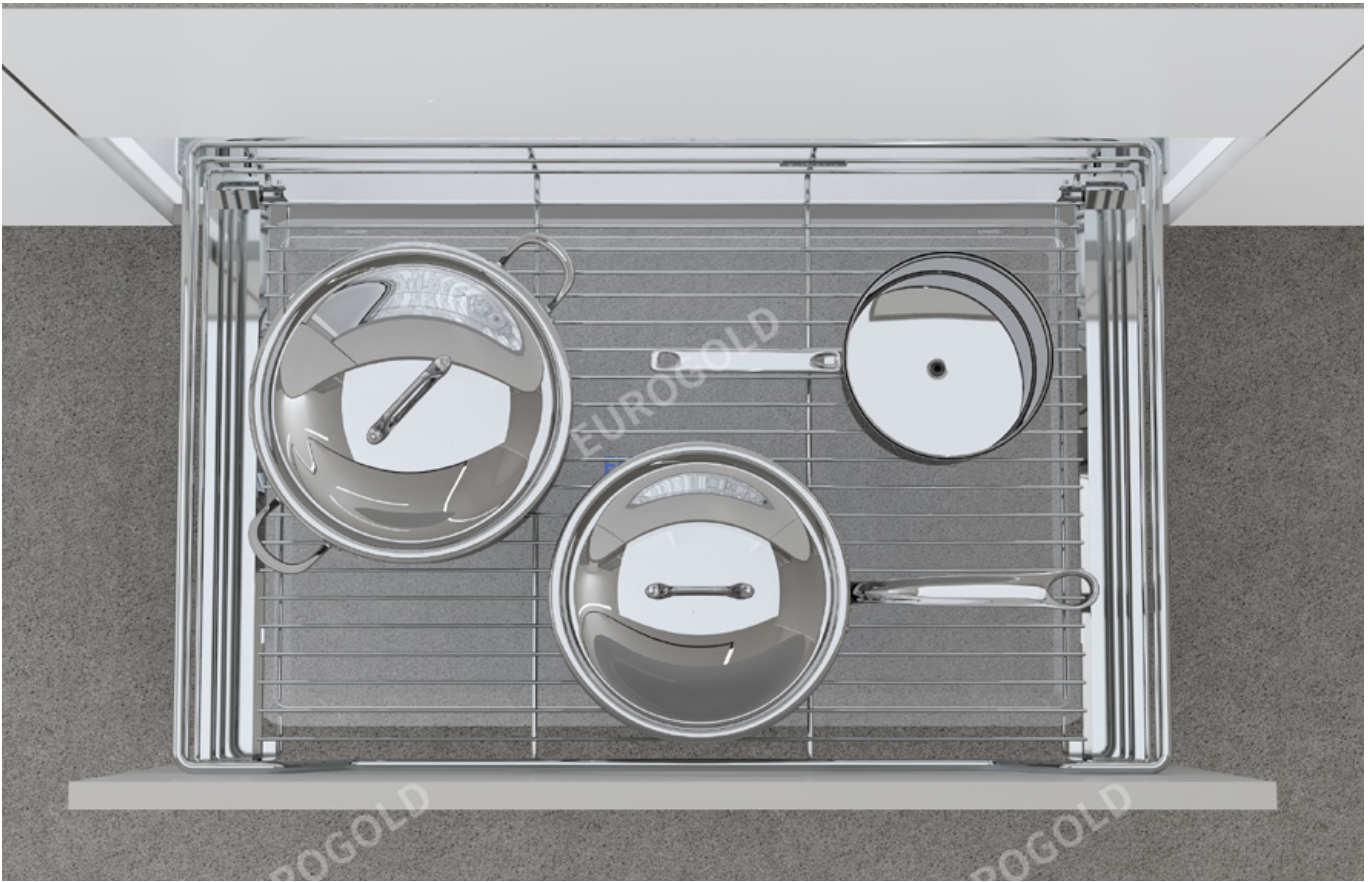

GIÁ XOONG NỒI INOX NAN ÂM TỬ - GẮN CÁNҺ, RAY GIẢM CHẤN

Mã sản phẩm	Quy cách sản phẩm Rộng * Sâu * Cao (mm)	Chiều rộng tủ (mm)	Chất liệu	Đơn giá chưa VAT (VNĐ)
EG6160	W565*D475*H160	600	Inox 201 mạ crom	1.920.000
EG6170	W665*D475*H160	700	Inox 201 mạ crom	2.050.000
EG6175	W715*D475*H160	750	Inox 201 mạ crom	2.120.000
EG6180	W765*D475*H160	800	Inox 201 mạ crom	2.150.000
EG6190	W865*D475*H160	900	Inox 201 mạ crom	2.250.000
EG30460B	W565*D475*H160	600	Inox mờ 304	2.250.000
EG30470B	W665*D475*H160	700	Inox mờ 304	2.380.000
EG30475B	W715*D475*H160	750	Inox mờ 304	2.480.000
EG30480B	W765*D475*H160	800	Inox mờ 304	2.590.000
EG30490B	W865*D475*H160	900	Inox mờ 304	2.690.000