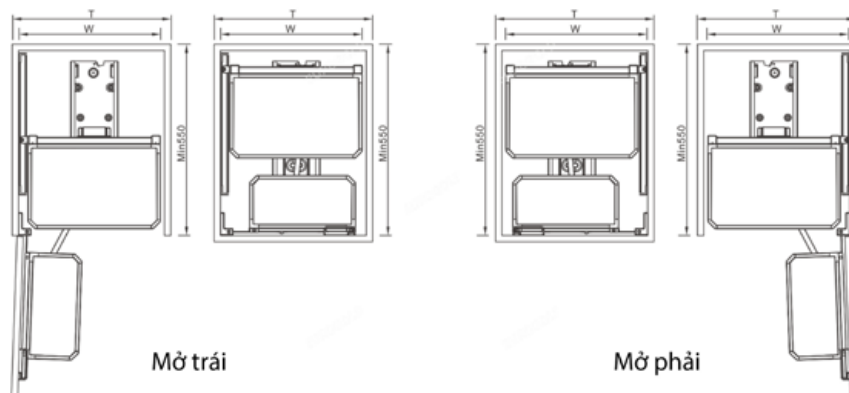

Mã sản phẩm	Quy cách sản phẩm Rộng * Sâu * Cao (mm)	Chiều rộng tủ (mm)	Số tầng	Đơn giá chưa VAT (VNĐ)
M040645	W415*D500*H(>1720)	450	6	8.580.000
M040445	W415*D500*H(1150- 1350)	450	4	7.550.000
M040660	W564*D500*H(>1720)	600	6	10.350.000
M040460	W564*D500*H(1150- 1550)	600	4	9.290.000

TỦ KHO HỘP CÁNH MỞ

Mã sản phẩm	Quy cách sản phẩm Rộng * Sâu * Cao (mm)	Chiều rộng tủ (mm)	Số tầng	Đơn giá chưa VAT (VNĐ)
MA0645	W415*D480*H(1780-2080)	450	6	9.980.000
MA0660	W564*D480*H(1780-2080)	600	6	11.150.000

EUROGOLD

EUROGOI

EUROGOLD

EUROGO

TỦ KHO HỘP CÁNH MỞ PHAY XỨỚC MỜ CAO CẤP

Mã sản phẩm	Quy cách sản phẩm Rộng * Sâu * Cao (mm)	Chiều rộng tủ (mm)	Số tầng	Đơn giá chưa VAT (VNĐ)
MX0645	W415*D480*H(1780-2080)	450	6	11.050.000

EUROGOLD

EUROGOLD

EUROGOLD

EUROGOLD

EUROGOLD

TỦ KHO INOX HỘP CÁCH RÚT

Mã sản phẩm	Quy cách sản phẩm Rộng * Sâu * Cao (mm)	Chiều rộng tủ (mm)	Số tầng	Đơn giá chưa VAT (VNĐ)
M030640	W350*D480*H(1720 - 2000)	400	6	8.550.000
M030440	W350*D480*H(1150 - 1350)	400	4	7.660.000