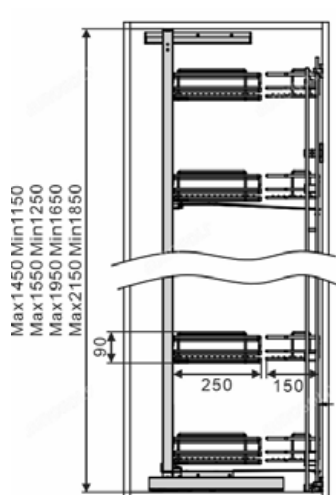

TỦ KHO NAN OVAL CÁNH MỞ

Mã sản phẩm	Quy cách sản phẩm Rộng * Sâu * Cao (mm)	Chiều rộng tủ (mm)	Số tầng	Chất liệu	Đơn giá chưa VAT (VNĐ)
EPV1445	W415*D500*H(>1180)	450	4	Inox 304 Oval	11.360.000
EPV1460	W564*D500*H(>1180)	600	4	Inox 304 Oval	11.790.000
EPV1645	W415*D500*H(>1720)	450	6	Inox 304 Oval	13.450.000
EPV1660	W564*D500*H(>1720)	600	6	Inox 304 Oval	15.350.000