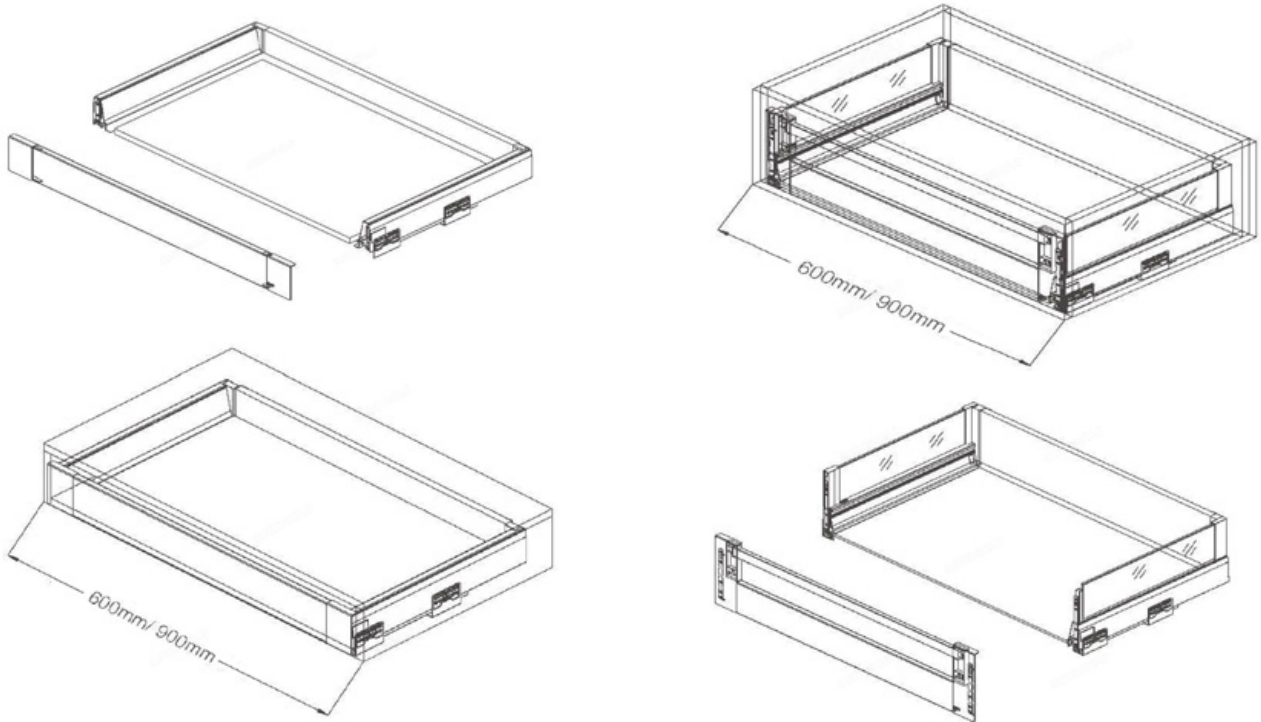

TỦ KHO NGĂN KÉO ĐỘC LẬP MÀU TRẮNG

Mã sản phẩm	Quy cách sản phẩm Rộng * Sâu * Cao (mm)	Chiều rộng tủ (mm)	Số tầng	Đơn giá chưa VAT (VNĐ)
EUM22460	W564*D500*H(>1150)	600	4	10,350,000
EUM22560	W564*D500*H(>1550)	600	5	13,150,000
EUM22660	W564*D500*H(>1750)	600	6	15,950,000