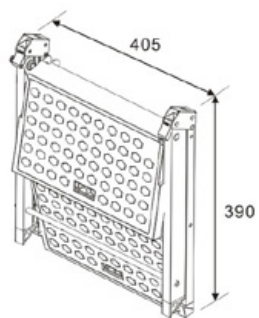

The stool is folded to hang in the cabinet