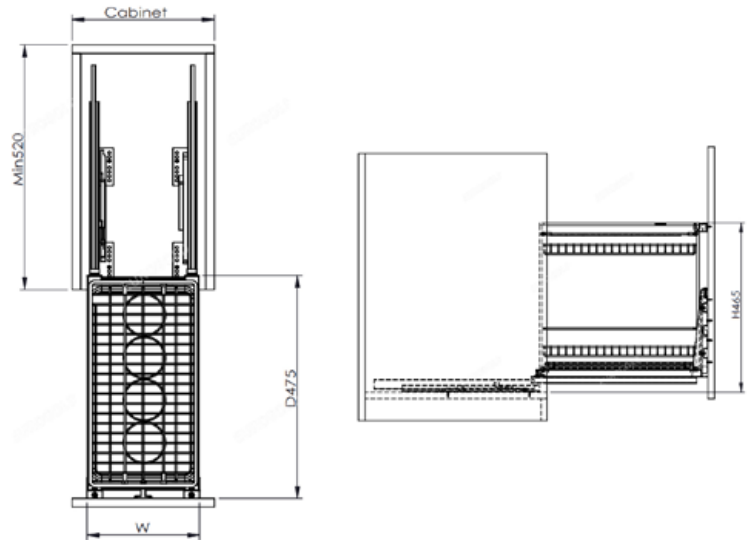

GIÁ GIA VỊ INOX NAN VUÔNG, RAY GIÀM CHẤM

Mã sản phẩm	Quy cách sản phẩm Rộng * Sâu * Cao (mm)	Chiều rộng tủ	Chất liệu	Đơn giá chưa VAT (VNĐ)
ERO2020B2	W160*D475*H465	200	Inox 201 mạ crom	2.250.000
ERO2025B2	W210*D475*H465	250	Inox 201 mạ crom	2.390.000
ERO2030B2	W260*D475*H465	300	Inox 201 mạ crom	2.450.000
ERO2035B2	W310*D475*H465	350	Inox 201 mạ crom	2.550.000
ERO2040B2	W360*D475*H465	400	Inox 201 mạ crom	2.650.000
ERO30420B	W160*D475*H465	200	Inox mờ 304	2.420.000
ERO30425B	W210*D475*H465	250	Inox mờ 304	2.520.000
ERO30430B	W260*D475*H465	300	Inox mờ 304	2.650.000
ERO30435B	W310*D475*H465	350	Inox mờ 304	2.820.000
ERO30440B	W360*D475*H465	400	Inox mờ 304	2.950.000