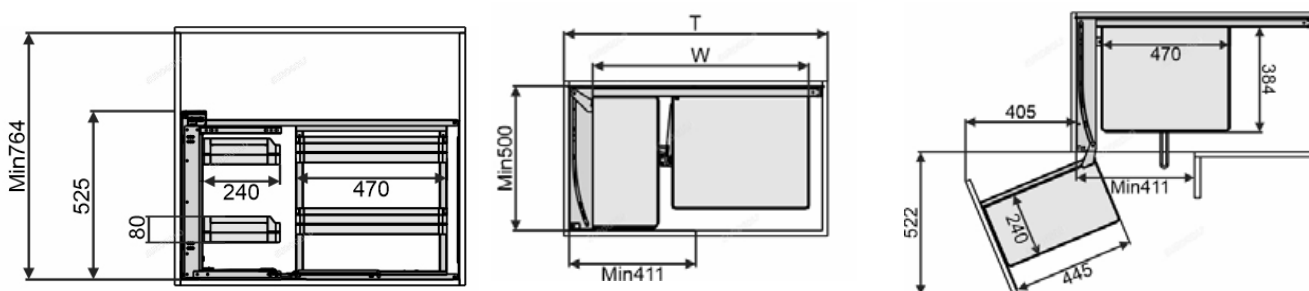

GIÁ LIÊN HOÀN NAN ĐỆT - RAY ÂM GIẢM CHẤN - TÍCH HỢP KHAY HỨNG NƯỚC

Mã sản phẩm	Quy cách sản phẩm Rộng * Sâu * Cao (mm)	Chiều rộng tủ (mm)	Chất liệu	Đơn giá chưa VAT (VNĐ)
EPL101 (trái)	W(860-960)*D520*H560	900-1000	Inox 201 nan đẹt mạ crom	9.550.000
EPL102 (phải)	W(860-960)*D520*H560	900-1000	Inox 201 nan đẹt mạ crom	9.550.000
EPSL101 (trái)	W(860-960)*D520*H560	900-1000	Inox nan đẹt 304	10.850.000
EPSL102 (phải)	W(860-960)*D520*H560	900-1000	Inox nan đẹt 304	10.850.000