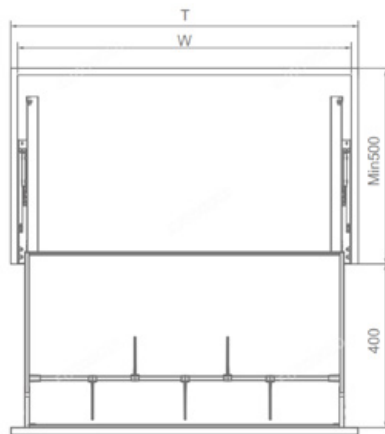

EUROGOLD

EUROGOLD

EUROGOLD

EUROGOLD

GIÁ GIA VỊ CHAI LỌ NHÔM ANODE CAO CẤP

Mã sản phẩm	Quy cách sản phẩm Rộng * Sâu * Cao (mm)	Chiều rộng tủ	Màu sắc	Đơn giá chưa VAT (VNĐ)
EUM2030	W264*D470*H552	300	Champagne	5.450.000
EUM2035	W314*D470*H552	350	Champagne	5.550.000
EUM2040	W364*D470*H552	400	Champagne	5.650.000
EUM2130G	W264*D470*H552	300	Ghi đậm	5.450.000
EUM2135G	W314*D470*H552	350	Ghi đậm	5.550.000
EUM2140G	W364*D470*H552	400	Ghi đậm	5.650.000