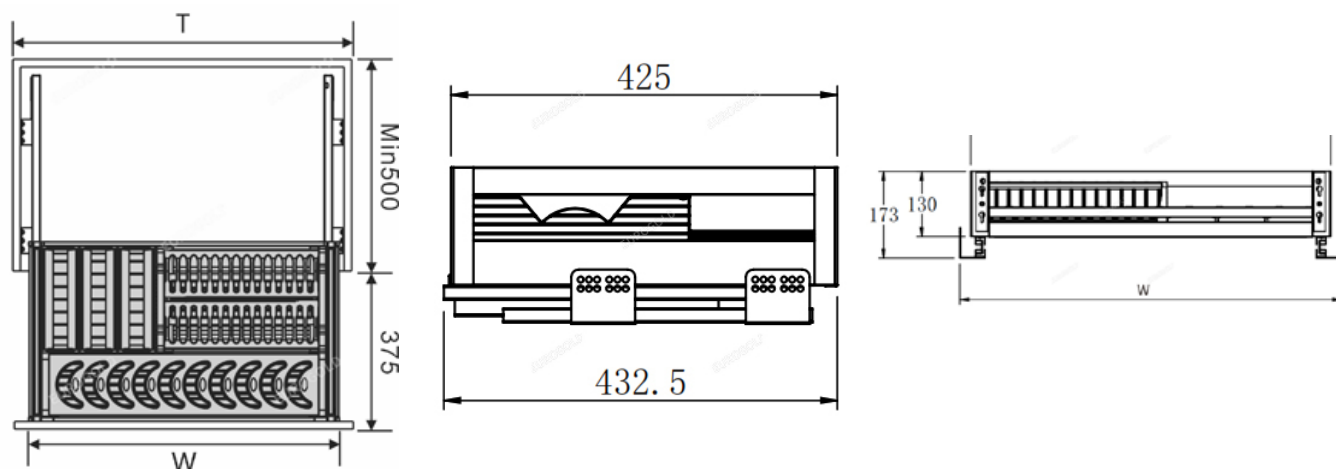

GIÁ BÁT ĐĨA HỘP ÂM TỦ, RAY GIẢM CHẤM

Mã sản phẩm	Quy cách sản phẩm Rộng * Sâu * Cao (mm)	Chiều rộng tủ (mm)	Chất liệu	Đơn giá chưa VAT (VNĐ)
EU133600	W565*D450*H175	600	Inox hộp	2.590.000
EU133700	W665*D450*H175	700	Inox hộp	2.690.000
EU133750	W715*D450*H175	750	Inox hộp	2.790.000
EU133800	W765*D450*H175	800	Inox hộp	2.820.000
EU133900	W865*D450*H175	900	Inox hộp	2.890.000