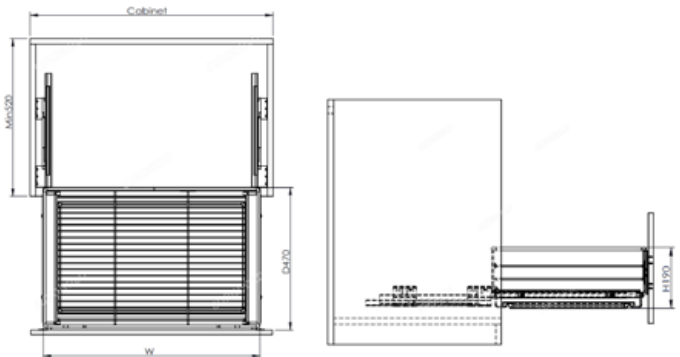

EUROGOLD

GIÁ XOONG NỒI INOX NAN ÂM TỬ - GẮN CÁNҺ, RAY GIẢM CHẤN

Mã sản phẩm	Quy cách sản phẩm Rộng * Sâu * Cao (mm)	Chiều rộng tủ (mm)	Chất liệu	Đơn giá chưa VAT (VNĐ)
EG6160	W565*D475*H160	600	Inox 201 mạ crom	1.920.000
EG6170	W665*D475*H160	700	Inox 201 mạ crom	2.050.000
EG6175	W715*D475*H160	750	Inox 201 mạ crom	2.120.000
EG6180	W765*D475*H160	800	Inox 201 mạ crom	2.150.000
EG6190	W865*D475*H160	900	Inox 201 mạ crom	2.250.000
EG30460B	W565*D475*H160	600	Inox mờ 304	2.250.000
EG30470B	W665*D475*H160	700	Inox mờ 304	2.380.000
EG30475B	W715*D475*H160	750	Inox mờ 304	2.480.000
EG30480B	W765*D475*H160	800	Inox mờ 304	2.590.000
EG30490B	W865*D475*H160	900	Inox mờ 304	2.690.000