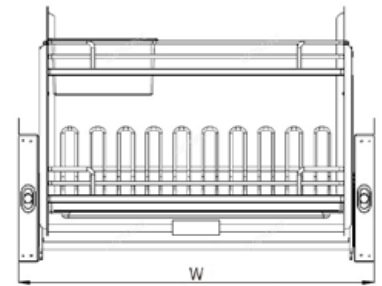

GIÁ GIA VỊ ĐIỆN

Mã sản phẩm	Quy cách sản phẩm Rộng * Sâu * Cao (mm)	Chiều rộng tủ (mm)	Đơn giá chưa VAT (VNĐ)
EMV2060	W565*D300*H700	600	15.550.000
EMV2070	W665*D300*H700	700	16.450.000
EMV2080	W765*D300*H700	800	17.350.000
EMV2090	W865*D300*H700	900	18.550.000

EUROGOLD

EUROGOLD

EUROGOLD

EUROGOLD

GIÁ BÁT DI ĐỘNG NAN OVAL

Mã sản phẩm	Quy cách sản phẩm Rộng * Sâu * Cao (mm)	Chiều rộng tủ (mm)	Chất liệu	Đơn giá chưa VAT (VNĐ)
EPV9060	W563*D265*H560	600	Inox Oval 304	10.630.000
EPV9070	W663*D265*H560	700	Inox Oval 304	10.880.000
EPV9080	W763*D265*H560	800	Inox Oval 304	11.130.000
EPV9090	W863*D265*H560	900	Inox Oval 304	11.380.000
EPV9060Pro	W563*D265*H560	600	Inox Oval 304	10.880.000
EPV9070Pro	W663*D265*H560	700	Inox Oval 304	11.130.000
EPV9080Pro	W763*D265*H560	800	Inox Oval 304	11.380.000
EPV9090Pro	W863*D265*H560	900	Inox Oval 304	11.630.000