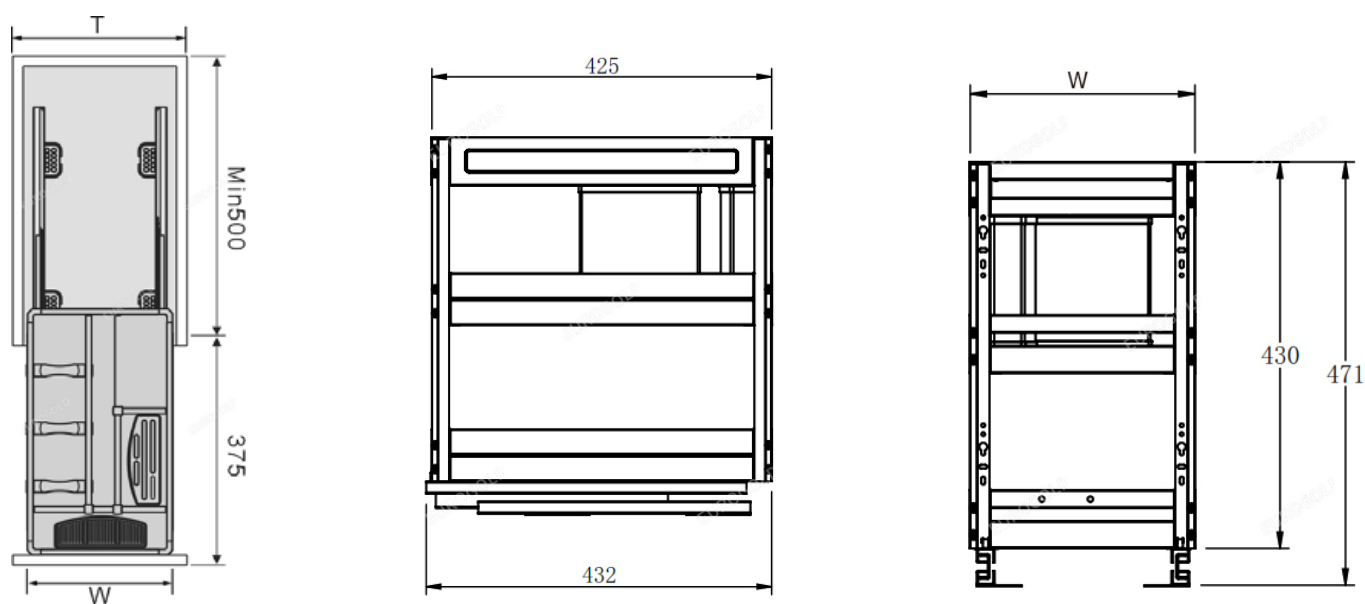

EUROGOLD

EUROGOLD

GIÁ ĐẠO THỐT CHAI LỘ HỘP

Mã sản phẩm	Quy cách sản phẩm Rộng * Sâu * Cao (mm)	Chiều rộng tủ	Chất liệu	Đơn giá chưa VAT (VNĐ)
EU1040	W360*D450*H530	400	Inox	2.650.000
EU1035	W310*D450*H530	350	Inox	2.550.000