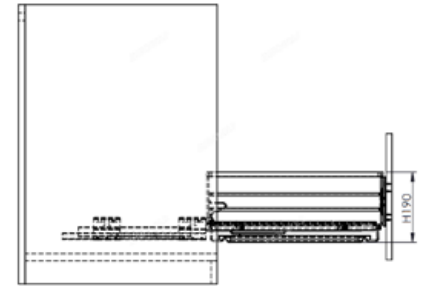

EUROGOLD

EUROGOLD

EUROGOLD

EUROGOLD

EUROGOLD

GIÁ BÁT ĐĨA INOX NAN ÂM TỦ - GẮN CÁNH, RAY GIÀM CHẮN

Mã sản phẩm	Quy cách sản phẩm Rộng * Sâu * Cao (mm)	Chiều rộng tủ (mm)	Chất liệu	Đơn giá chưa VAT (VNĐ)
EG6260	W565*D475*H160	600	Inox 201 mạ crom	2.050.000
EG6270	W665*D475*H160	700	Inox 201 mạ crom	2.120.000
EG6275	W715*D475*H160	750	Inox 201 mạ crom	2.160.000
EG6280	W765*D475*H160	800	Inox 201 mạ crom	2.250.000
EG6290	W865*D475*H160	900	Inox 201 mạ crom	2.380.000
EG30460	W565*D475*H160	600	Inox mờ 304	2.380.000
EG30470	W665*D475*H160	700	Inox mờ 304	2.480.000
EG30475	W715*D475*H160	750	Inox mờ 304	2.590.000
EG30480	W765*D475*H160	800	Inox mờ 304	2.690.000
EG30490	W865*D475*H160	900	Inox mờ 304	2.790.000

EUROGOLD

EUROGOLD

EUROGOLD

EUROGOLD

GIÁ XOONG NỒI INOX MỜ CAO CẤP, GẮN CẢNH ÂM TỬ

Mã sản phẩm	Quy cách sản phẩm Rộng * Sâu * Cao (mm)	Chiều rộng tủ (mm)	Chất liệu	Đơn giá chứa VAT (VNĐ)
EP60B	W565*D480*H175	600	Inox 304	3.050.000
EP70B	W665*D480*H175	700	Inox 304	3,180.000
EP75B	W715*D480*H175	750	Inox 304	3.270,000
EP80B	W765*D480*H175	800	Inox 304	3.310.000
EP90B	W865*D480*H175	900	Inox 304	3.410.000

GIÁ XOONG NỒI, BÁT ĐĨA DỆT ĐA NĂNG , GẮN CÁNҺ ẬM TỦ

MÃ SẢN PHẨM	QUY CÁCH SẢN PHẨM Rộng * Sâu * Cao (mm)	CHIỀU RỘNG TỦ (mm)	CHẤT LIỆU	ĐƠN GIÁ CHỨA VAT (VNĐ)
EP60	W565*D480*H175	600	Inox 304	3.080.000
EP70	W665*D480*H175	700	Inox 304	3.250.000
EP75	W715*D480*H175	750	Inox 304	3.300.000
EP80	W765*D480*H175	800	Inox 304	3.350.000
EP90	W865*D480*H175	900	Inox 304	3.450.000