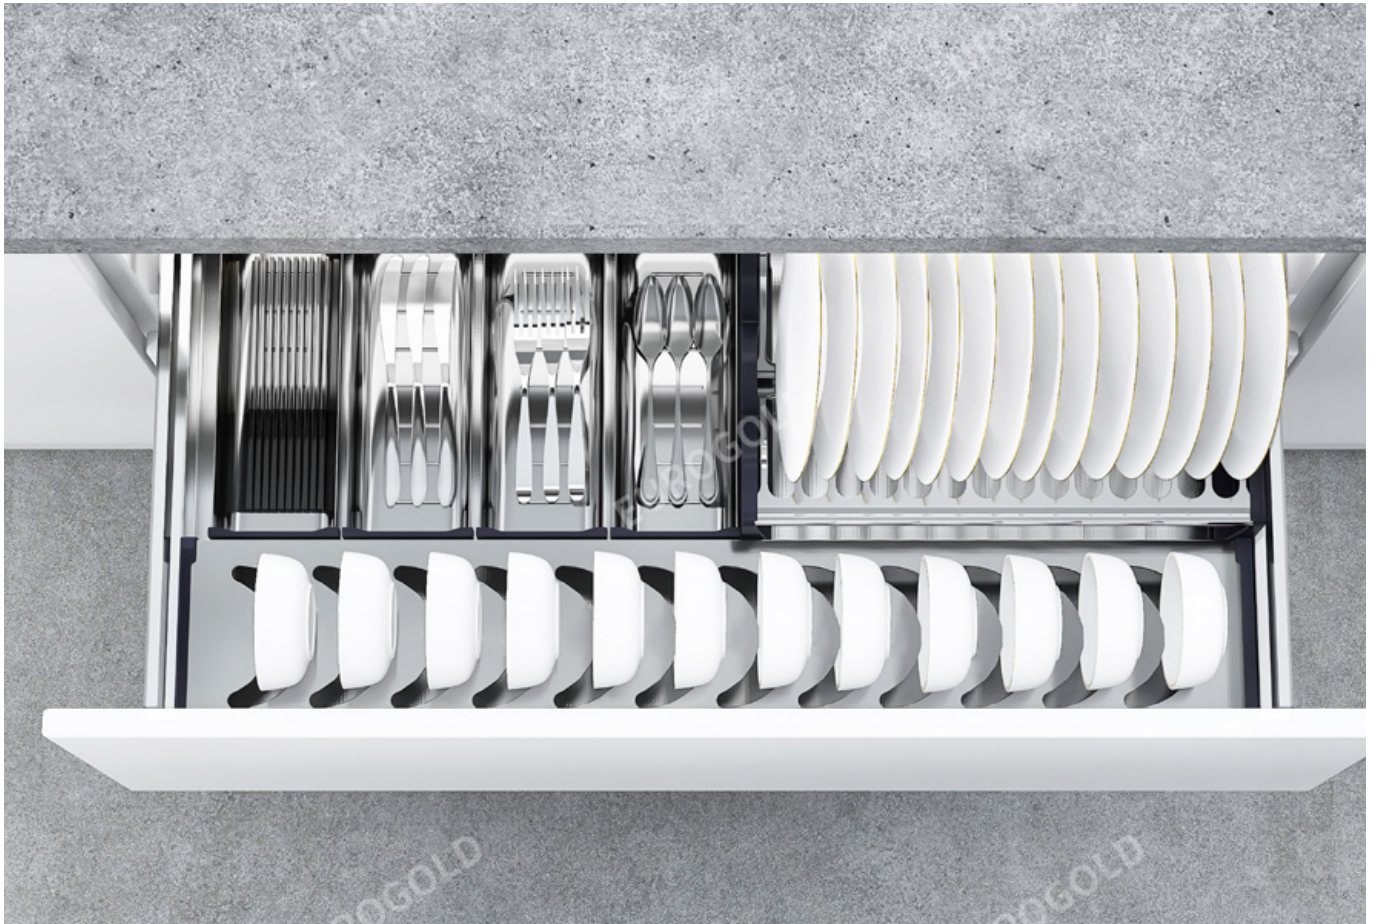

GIÁ BÁT ĐĨA HỘP GẮN CÁN

Mã sản phẩm	Quy cách sản phẩm Rộng * Sâu * Cao (mm)	Chiều rộng tủ (mm)	Chất liệu	Đơn giá chưa VAT (VNĐ)
EU132600	W565*D450*H175	600	Inox hộp	2.450.000
EU132700	W665*D450*H175	700	Inox hộp	2.590.000
EU132750	W715*D450*H175	750	Inox hộp	2.650.000
EU132800	W765*D450*H175	800	Inox hộp	2.690.000
EU132900	W865*D450*H175	900	Inox hộp	2.790.000