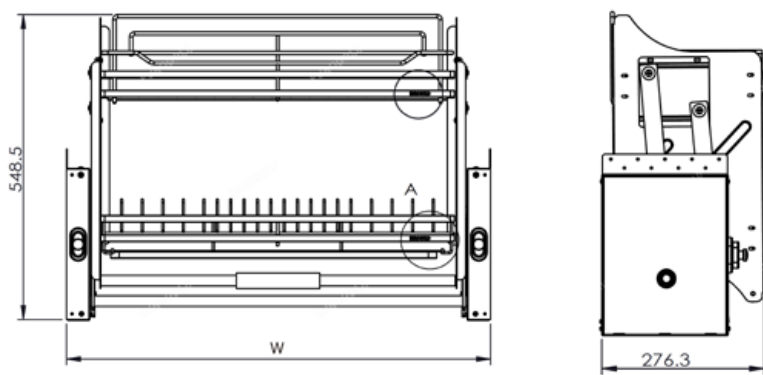

GIÁ XOONG NỒI, BÁT ĐĨA DỆT ĐA NĂNG , GẮN CÁNҺ ẬM TỦ

MÃ SẢN PHẨM	QUY CÁCH SẢN PHẨM Rộng * Sâu * Cao (mm)	CHIỀU RỘNG TỦ (mm)	CHẤT LIỆU	ĐƠN GIÁ CHỨA VAT (VNĐ)
EP60	W565*D480*H175	600	Inox 304	3.080.000
EP70	W665*D480*H175	700	Inox 304	3.250.000
EP75	W715*D480*H175	750	Inox 304	3.300.000
EP80	W765*D480*H175	800	Inox 304	3.350.000
EP90	W865*D480*H175	900	Inox 304	3.450.000

EUROGOLD

EUROGOLD

EUROGOLD

EUROGOLD

EUROGOLD

GIÁ BÁT CỐ ĐỊNH

MÃ SẢN PHẨM	QUY CÁCH SẢN PHẨM Rộng * Sâu * Cao (mm)	CHIỀU RỘNG TỦ (mm)	CHẤT LIỆU	ĐƠN GIÁ CHƯA VAT (VNĐ)
EP86600	W565*D300*H65	600	Inox 201 mạ crom	2.050.000
EP86700	W665*D300*H65	700	Inox 201 mạ crom	2.150.000
EP86800	W765*D300*H65	800	Inox 201 mạ crom	2.250.000
EP86900	W865*D300*H65	900	Inox 201 mạ crom	2.450.000
EPS600	W565*D300*H65	600	Inox 304	2.350.000
EPS700	W665*D300*H65	700	Inox 304	2.450.000
EPS800	W765*D300*H65	800	Inox 304	2.550.000
EPS900	W865*D300*H65	900	Inox 304	2.650.000

GIÁ BÁT DI ĐỘNG

MÃ SẢN PHẨM	QUY CÁCH SẢN PHẨM RỘNG * SÂU * CAO (MM)	CHIỀU RỘNG TỦ (MM)	CHẤT LIỆU	ĐƠN GIÁ CHỨA VAT (VNĐ)
EVI160	W565*D280*H560	600	Inox 304	9.750.000
EVI170	W665*D280*H560	700	Inox 304	10.050.000
EVI180	W765*D280*H560	800	Inox 304	10.250.000
EVI190	W865*D280*H560	900	Inox 304	10.550.000
EUI160	W565*D280*H560	600	Inox 201 mạ crom	7.710.000
EUI170	W665*D280*H560	700	Inox 201 mạ crom	7.950.000
EUI180	W765*D280*H560	800	Inox 201 mạ crom	8.210.000
EUI190	W865*D280*H560	900	Inox 201 mạ crom	8.450.000