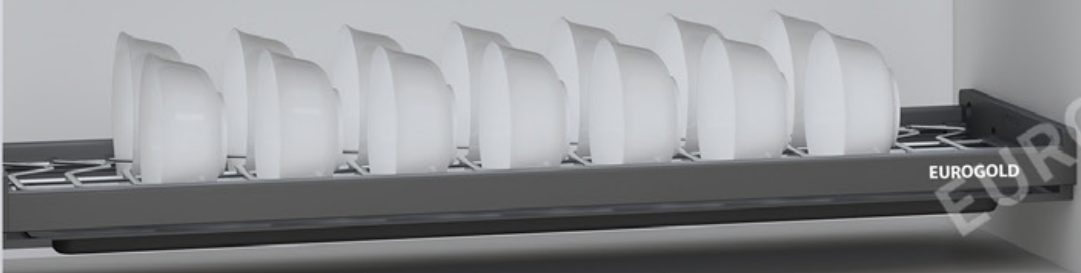

EUROGOLD

EUROGOLD

EUROGOLD

EUROGOLD

EUROGOLD