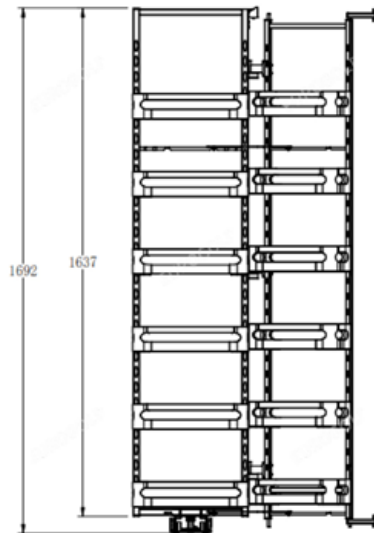

TỦ KHO NAN DỆT CÁNH RÚT MỞ XOAY HAI HƯỚNG

Mã sản phẩm	Quy cách sản phẩm Rộng * Sâu * Cao (mm)	Chiều rộng tủ (mm)	Số tầng	Đơn giá chứa VAT (VNĐ)
EGX0640	W340*D480*H(1780-2080)	400	6	11.750.000

TỦ KHO INOX HỘP CÁNH MỞ