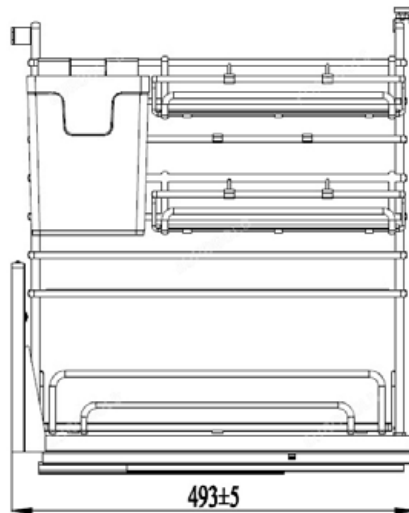

GIÁ ĐẠO THỐT NAN OVAL, RAY GIẢM CHẤN

Mã sản phẩm	Quy cách sản phẩm Rộng * Sâu * Cao (mm)	Chiều rộng tủ (mm)	Chất liệu	Đơn giá chứa VAT (VNĐ)
EPV2025	W214*D493*H570	250	Inox Oval 304	4.390.000
EPV2030	W264*D493*H570	300	Inox Oval 304	4.580.000