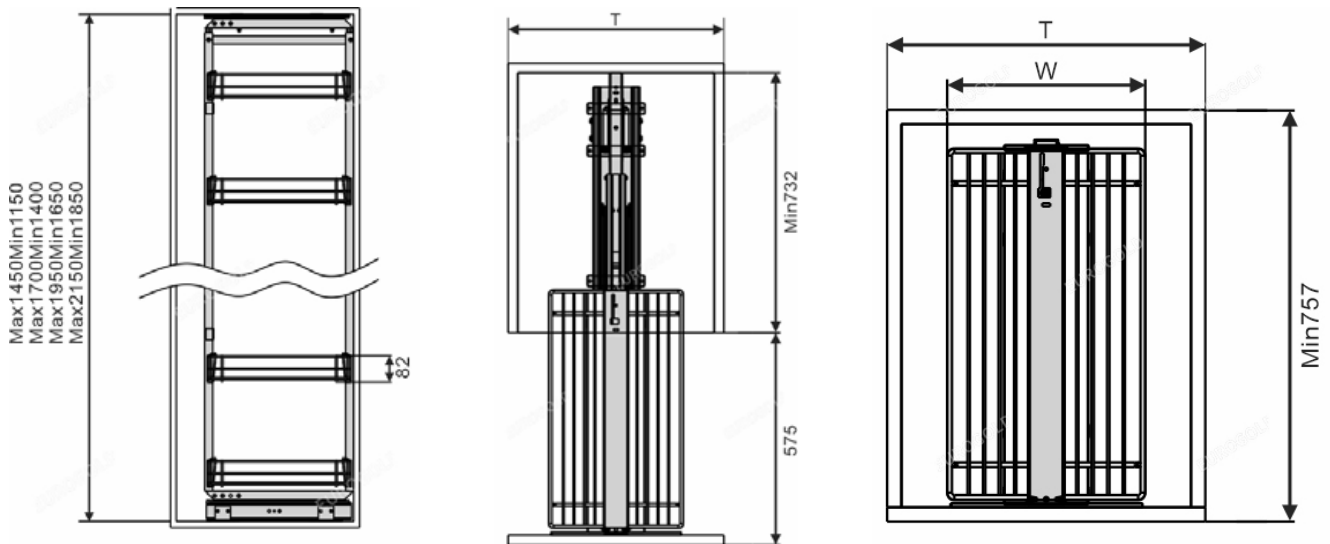

TỦ KHO NAN CẢNH RÚT

Mã sản phẩm	Quy cách sản phẩm Rộng * Sâu * Cao (mm)	Chiều rộng tủ (mm)	Số tầng	Chất liệu	Đơn giá chưa VAT (VNĐ)
EP90640S	W350*D500*H(1700-1950)	400	6	Inox 304	9.250.000
EG90640S	W350*D500*H(1700-1950)	400	6	Inox 201 mạ crom	8.450.000
EG90440S	W350*D500*H(1150 - 1350)	400	4	Inox 201 mạ crom	7.650.000