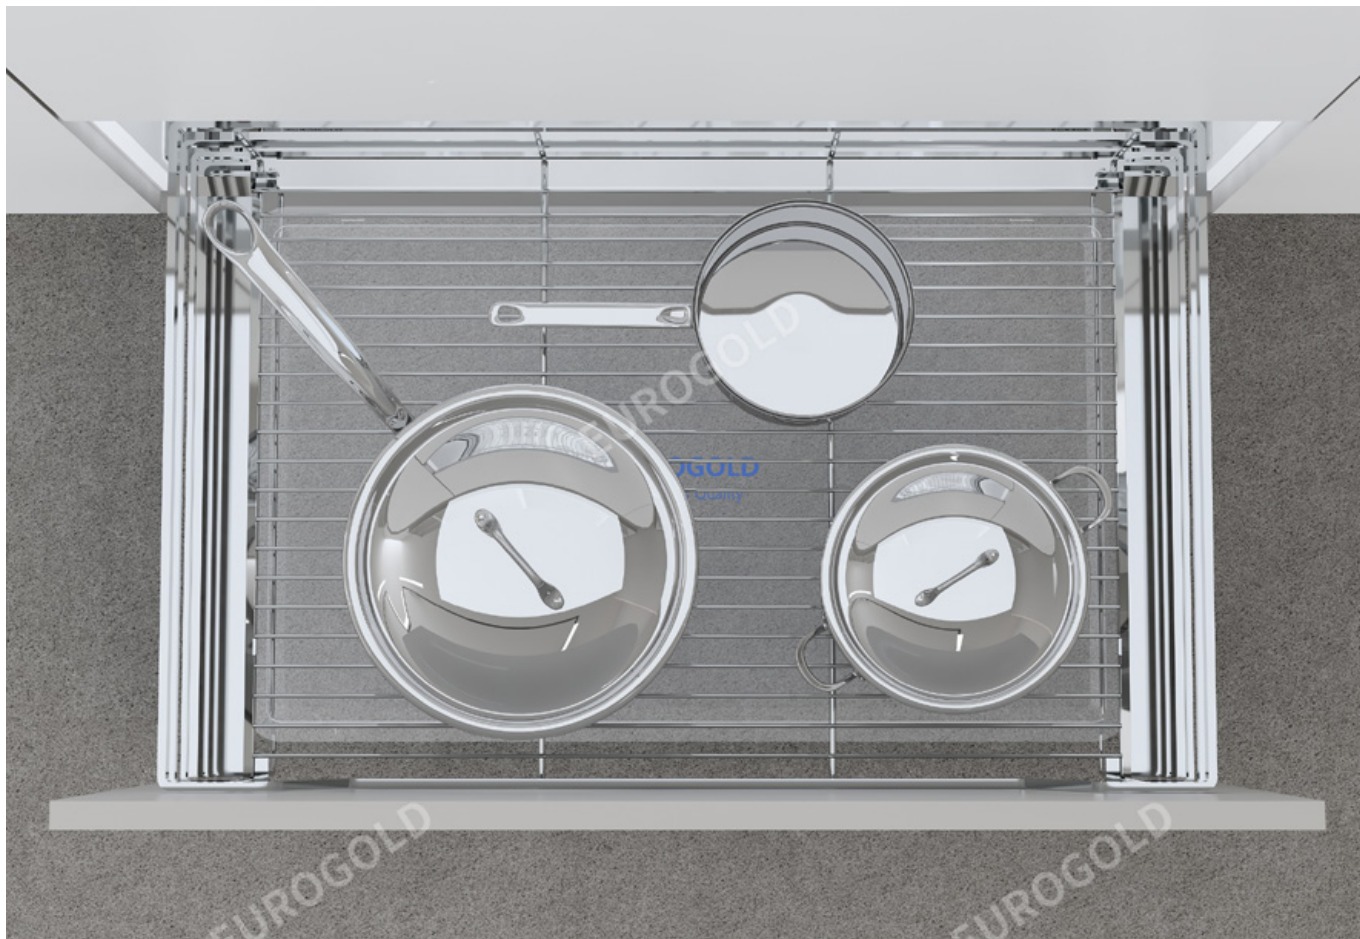

GIÁ XOONG NỒI INOX MỜ CAO CẤP, GẮN CẢNH ÂM TỬ

Mã sản phẩm	Quy cách sản phẩm Rộng * Sâu * Cao (mm)	Chiều rộng tủ (mm)	Chất liệu	Đơn giá chứa VAT (VNĐ)
EP60B	W565*D480*H175	600	Inox 304	3.050.000
EP70B	W665*D480*H175	700	Inox 304	3,180.000
EP75B	W715*D480*H175	750	Inox 304	3.270,000
EP80B	W765*D480*H175	800	Inox 304	3.310.000
EP90B	W865*D480*H175	900	Inox 304	3.410.000