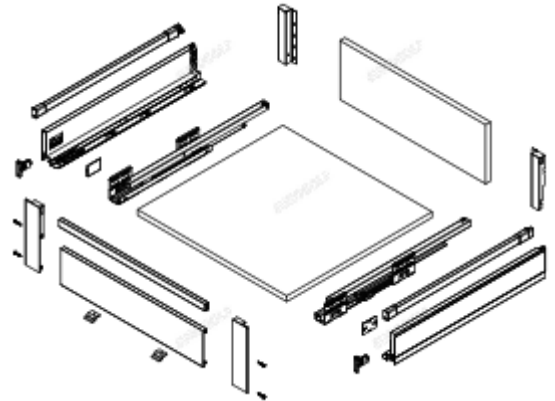

TỦ KHO NGĂN KÉO ĐỘC LẬP MÀU GHI

Mã sản phẩm	Quy cách sản phẩm Rộng * Sâu * Cao (mm)	Chiều rộng tủ (mm)	Số tầng	Đơn giá chưa VAT (VNĐ)
EUM23460G	W564*D500*H(>1150)	600	4	9.650.000
EUM23490G	W564*D500*H(>1150)	900	4	10.650.000
EUM23560G	W564*D500*H(>1550)	600	5	11.550.000
EUM23590G	W564*D500*H(>1550)	900	5	12.550.000
EUM23660G	W564*D500*H(>1750)	600	6	13.450.000
EUM23690G	W564*D500*H(>1750)	900	6	14.450.000