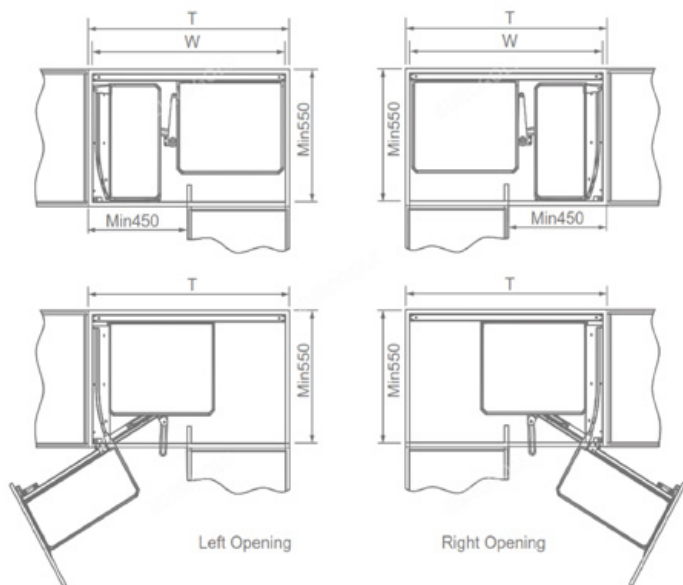

GIÁ LIÊN HOÀN NHÔM ANODE CAO CẤP

Mã sản phẩm	Quy cách sản phẩm Rộng * Sâu * Cao (mm)	Chiều rộng tủ (mm)	Màu sắc	Đơn giá chưa VAT (VNĐ)
EUM101 (trái)	W(860-960)*D530*H520	900-1000	Champagne	10.550.000
EUM102 (phải)	W(860-960)*D530*H520	900-1000	Champagne	10.550.000
EUM101G (trái)	W(860-960)*D530*H520	900-1000	Ghi đậm	10.550.000
EUM102G (phải)	W(860-960)*D530*H520	900-1000	Ghi đậm	10.550.000