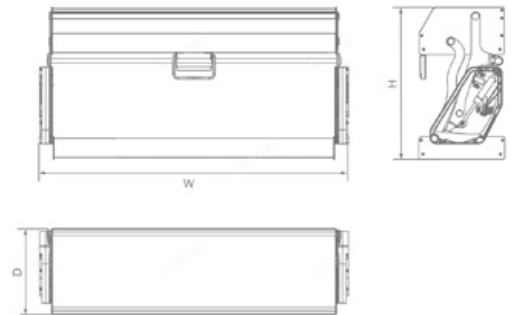

GIÁ NÂNG HẠ NHÔM ANODE CAO CẤP

Mã sản phẩm	Quy cách sản phẩm Rộng * Sâu * Cao (mm)	Chiều rộng tủ	Màu sắc	Đơn giá chưa VAT (VNĐ)
EUM9060	W564*D241.1*H425	600	Champagne	6.750.000
EUM9070	W664*D241.1*H425	700	Champagne	6.950.000
EUM9080	W764*D241.1*H425	800	Champagne	7.150.000
EUM9090	W864*D241.1*H425	900	Champagne	7.350.000
EUM9160G	W564*D241.1*H425	600	Ghi đậm	6.750.000
EUM9170G	W664*D241.1*H425	700	Ghi đậm	6.950.000
EUM9180G	W764*D241.1*H425	800	Ghi đậm	7.150.000
EUM9190G	W864*D241.1*H425	900	Ghi đậm	7.350.000