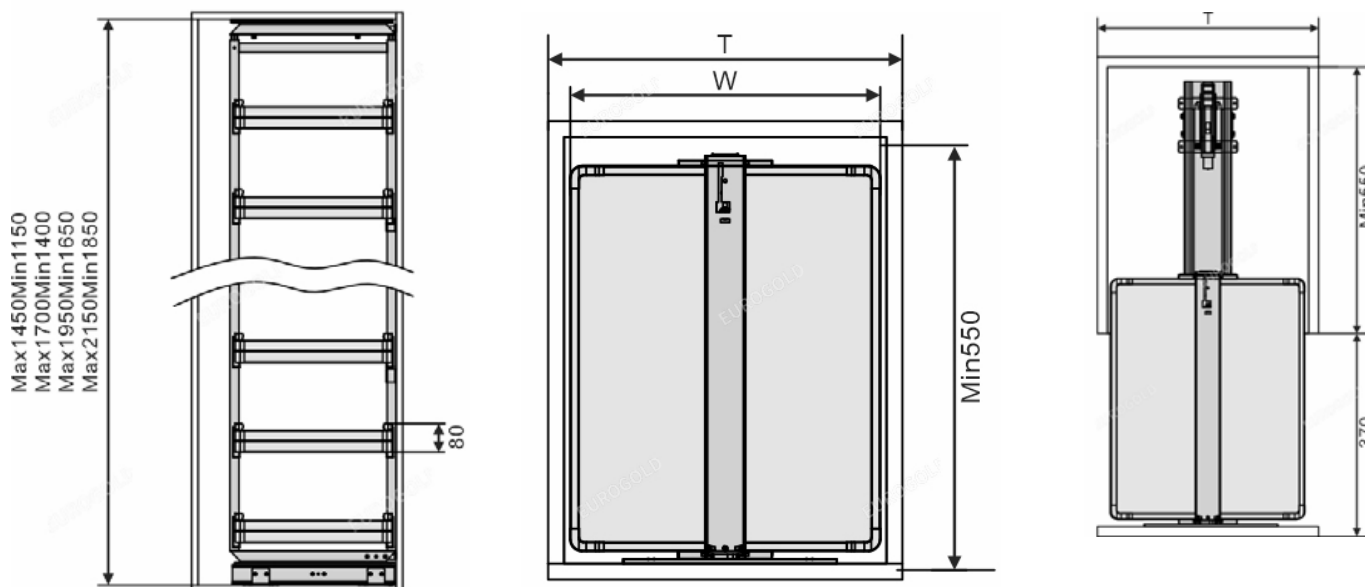

TỦ KHO INOX HỘP CÁCH RÚT

Mã sản phẩm	Quy cách sản phẩm Rộng * Sâu * Cao (mm)	Chiều rộng tủ (mm)	Số tầng	Đơn giá chưa VAT (VNĐ)
M030640	W350*D480*H(1720 - 2000)	400	6	8.550.000
M030440	W350*D480*H(1150 - 1350)	400	4	7.660.000