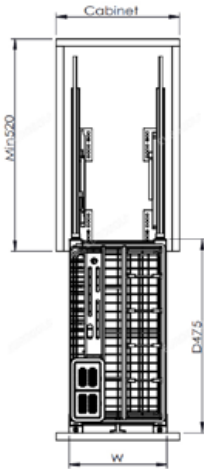

EUROGOLD

EUROGOLD

EUROGOLD

EUROGOLD

EUROGOLD

GIÁ ĐẠO THỐT NAN DỆT INOX MỜ - RAY GIẢM CHẤN - KHUNG INOX 304 - HỆ DẪN HƯỚNG CHỐNG RUNG

Mã sản phẩm	Quy cách sản phẩm Rộng * Sâu * Cao (mm)	Chiều rộng tủ (mm)	Chất liệu	Đơn giá chưa VAT (VNĐ)
EP20F	W160*D475*H455	200	Inox 304	3.190.000
EP25F	W210*D475*H455	250	Inox 304	3.380.000
EP30F	W260*D475*H455	300	Inox 304	3.490.000
EP35F	W310*D475*H455	350	Inox 304	3.620.000
EP40F	W360*D475*H455	400	Inox 304	3.750.000