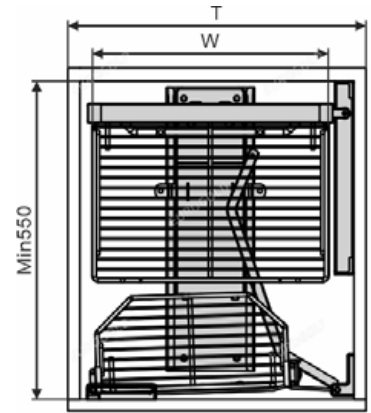

GIÁ BÁT ĐĨA CỔ ĐỊNH DẠNG CHỮ V

Mã sản phẩm	Quy cách sản phẩm Rộng * Sâu * Cao (mm)	Chiều rộng tủ (mm)	Chất liệu	Đơn giá chưa VAT (VNĐ)
EU01060	W565*D280*H650	600	Inox	790.000
EU01070	W665*D280*H650	700	Inox	890.000
EU01080	W765*D280*H650	800	Inox	980.000
EU01090	W865*D280*H650	900	Inox	1.050.000
EU01100	W965*D280*H650	1000	Inox	1.200.000
EP160	W565*D280*H650	600	Inox 304	1.480.000
EP170	W665*D280*H650	700	Inox 304	1.590.000
EP180	W765*D280*H650	800	Inox 304	1.710.000
EP190	W865*D280*H650	900	Inox 304	1.850.000
EP1100	W965*D280*H650	1000	Inox 304	1.980.000

EUROGOLD

EUROGOLD

TỦ KHO

EUROGOLD

GOLD

EUROGOLD

TỦ KHO INOX NAN ĐỆT 6 TẦNG CÁCH MỞ

Mã sản phẩm	Quy cách sản phẩm Rộng * Sâu * Cao (mm)	Chiều rộng tủ (mm)	Số tầng	Chất liệu	Đơn giá chứa VAT (VNĐ)
EPL80645	W415*D500*H(>1720)	450	6	Inox mờ 304	11.150.000
EPL80660	W564*D500*H(>1720)	600	6	Inox mờ 304	11.950.000

TỦ KHO CAO CẤP CẢNH MỞ

Mã sản phẩm	Quy cách sản phẩm Rộng * Sâu * Cao (mm)	Chiều rộng tủ (mm)	Số tầng	Chất liệu	Đơn giá chưa VAT (VND)
MC040645	W415*D500*H(>1720)	450	6	Thép mạ crom	10.590.000
MC040445	W415*D500*H(1150 - 1550)	450	4	Thép mạ crom	8.590.000
MC040660	W564*D500*H(>1720)	600	6	Thép mạ crom	12.150.000
MC040460	W564*D500*H(1150 - 1550)	600	4	Thép mạ crom	10.590.000