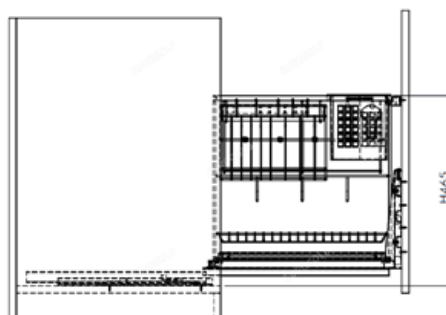

GIÁ ĐẠO THỐT NAN DỆT INOX MỜ CAO CẤP RAY GIẢM CHẤN

Mã sản phẩm	Quy cách sản phẩm Rộng * Sâu * Cao (mm)	Chiều rộng tủ (mm)	Chất liệu	Đơn giá chưa VAT (VNĐ)
EP20	W160*D475*H455	200	Inox 304	2.920.000
EP25	W210*D475*H455	250	Inox 304	3.050.000
EP30	W260*D475*H455	300	Inox 304	3.120.000
EP35	W310*D475*H455	350	Inox 304	3.250.000
EP40	W360*D475*H455	400	Inox 304	3.410.000