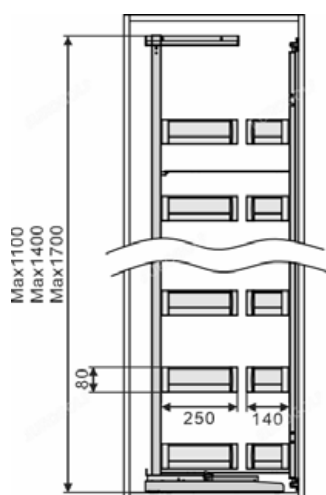

TỦ KHO HỘP CÁNH MỞ

Mã sản phẩm	Quy cách sản phẩm Rộng * Sâu * Cao (mm)	Chiều rộng tủ (mm)	Số tầng	Đơn giá chưa VAT (VNĐ)
MA0645	W415*D480*H(1780-2080)	450	6	9.980.000
MA0660	W564*D480*H(1780-2080)	600	6	11.150.000