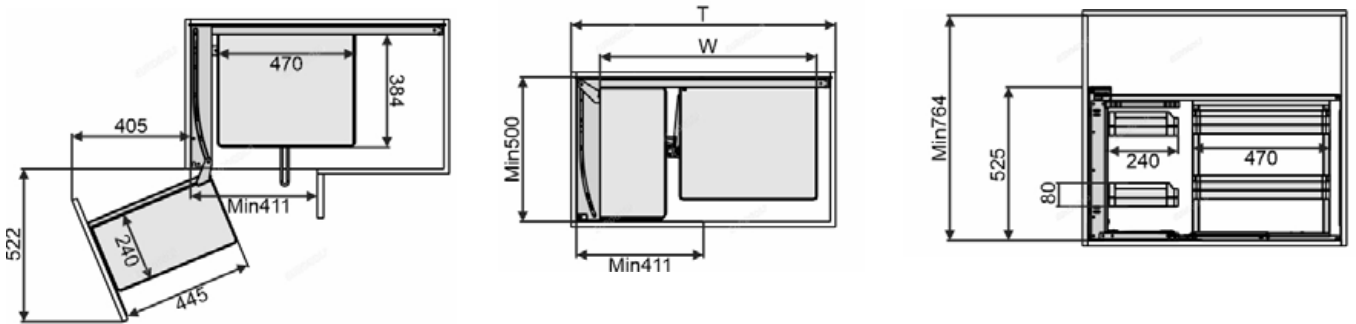

GIÁ LIÊN HOÀN NAN OVAL - RAY ÂM GIẢM CHẤN

Mã sản phẩm	Quy cách sản phẩm Rộng * Sâu * Cao (mm)	Chiều rộng tủ (mm)	Chất liệu	Đơn giá chưa VAT (VNĐ)
EPV101 (trái)	W(860-960)*D520*H560	900-1000	Inox Oval 304	11.650.000
EPV102 (phải)	W(860-960)*D520*H560	900-1000	Inox Oval 304	11.650.000