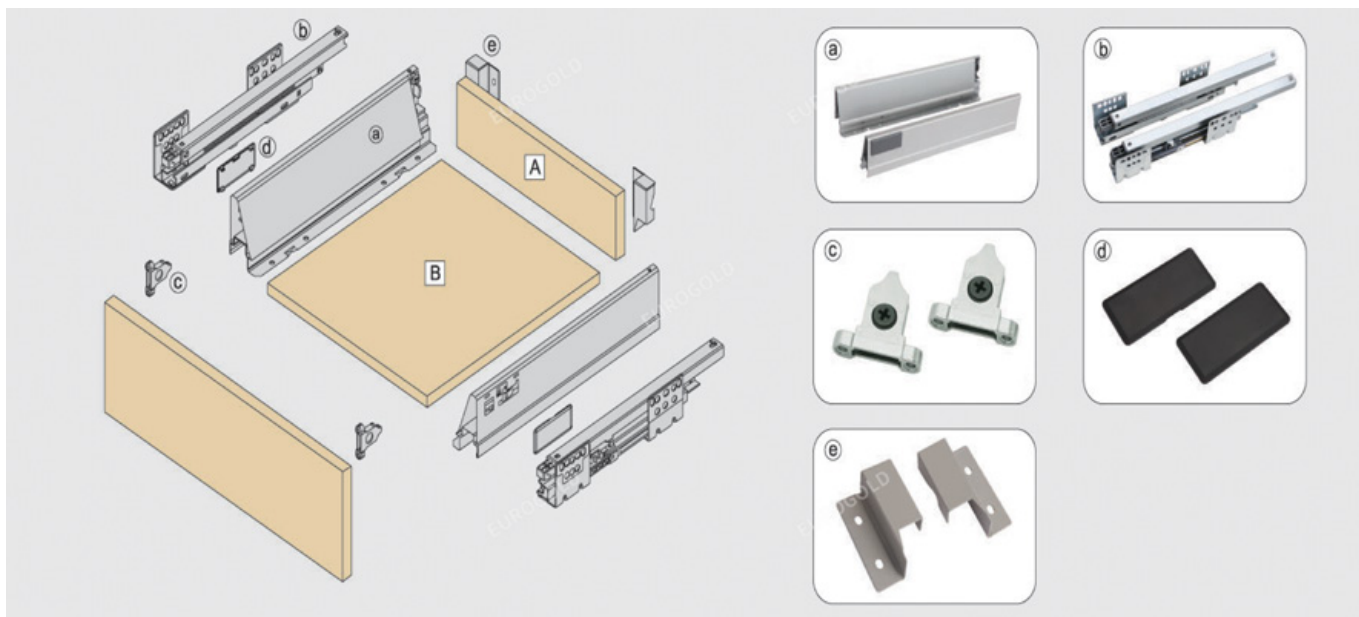

Stainless Steel Screws and Pin

Stainless Steel Connector

Dacromet Finishing Spring

ray trượt - bản lề - pittong

RAY HỘP GIẢM CHẤN CAO CẤP MỞ TOÀN PHẦN - TẢI TRỌNG 40 KG

Mã sản phẩm	Tải trọng	Kích thước (mm)	Chất liệu	Đơn giá chưa VAT (VNĐ)
EUSE1	40 Kg	500	Thép mạ kẽm	990.000