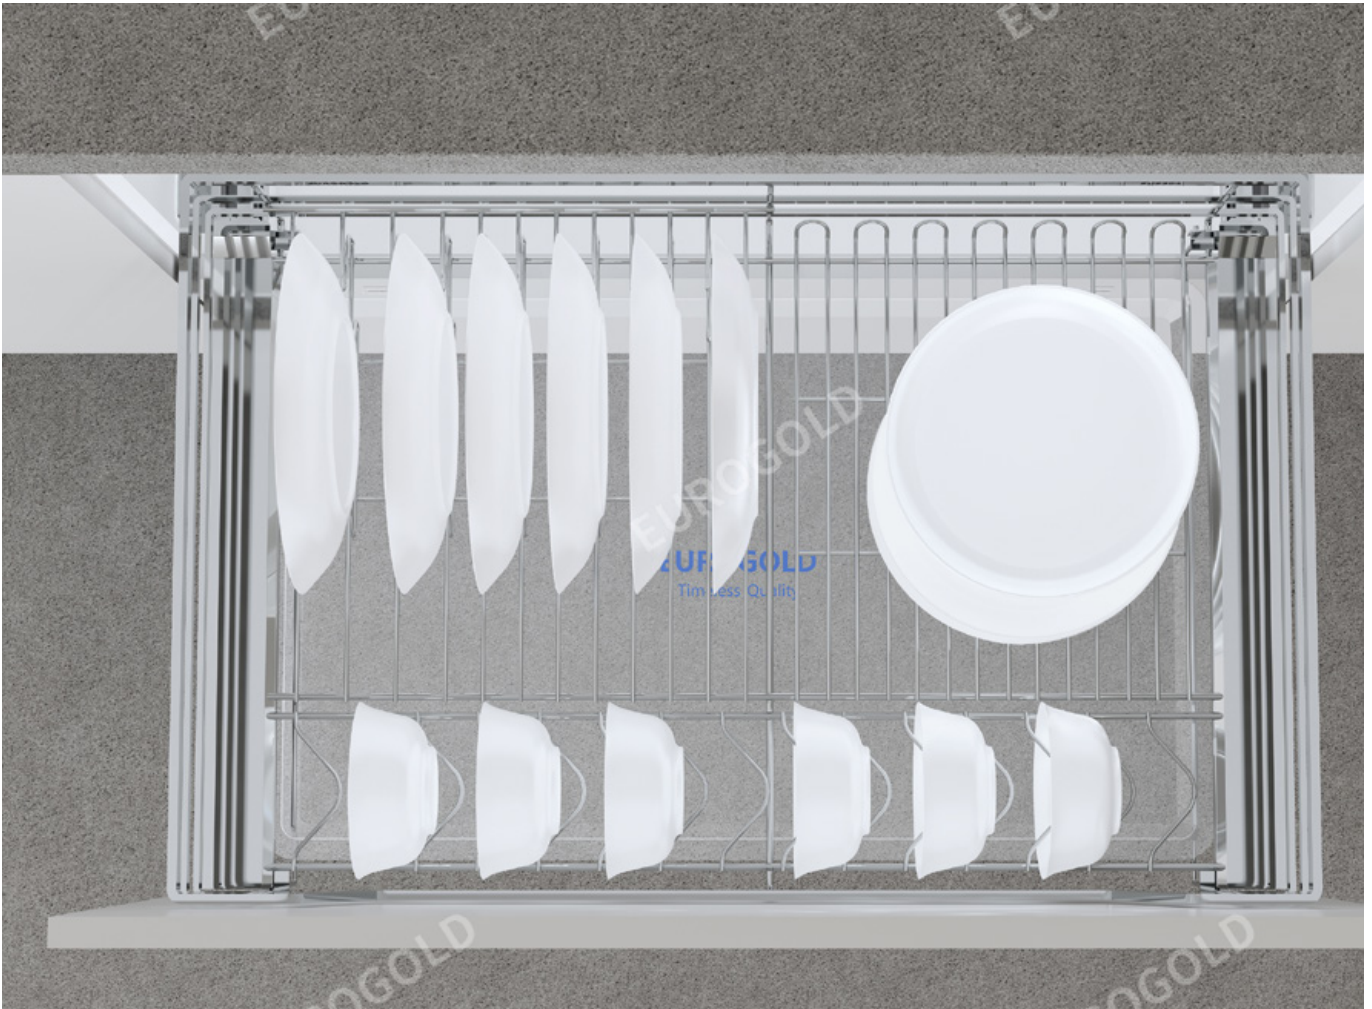

EUROGOLD

EUROGOLD

EUROGOLD

EUROGOLD

GIÁ XOONG NỒI INOX MỜ CAO CẤP, GẮN CẢNH ÂM TỬ

Mã sản phẩm	Quy cách sản phẩm Rộng * Sâu * Cao (mm)	Chiều rộng tủ (mm)	Chất liệu	Đơn giá chứa VAT (VNĐ)
EP60B	W565*D480*H175	600	Inox 304	3.050.000
EP70B	W665*D480*H175	700	Inox 304	3,180.000
EP75B	W715*D480*H175	750	Inox 304	3.270,000
EP80B	W765*D480*H175	800	Inox 304	3.310.000
EP90B	W865*D480*H175	900	Inox 304	3.410.000