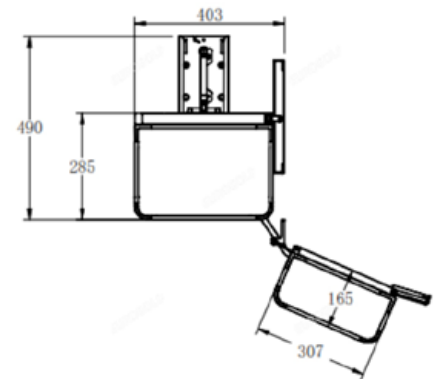

TỦ KHO NAN DỆT CÁNH RÚT MỞ XOAY HAI HƯỚNG

Mã sản phẩm	Quy cách sản phẩm Rộng * Sâu * Cao (mm)	Chiều rộng tủ (mm)	Số tầng	Đơn giá chứa VAT (VNĐ)
EGX0640	W340*D480*H(1780-2080)	400	6	11.750.000

TỦ KHO INOX HỘP CÁNH MỞ