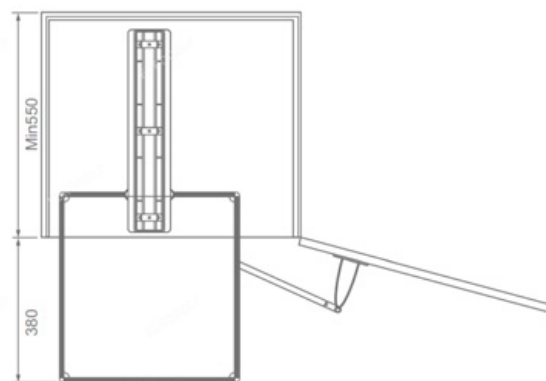

TỦ KHO 5 TẦNG ÂM TỦ NHÔM ANODE

Mã sản phẩm	Quy cách sản phẩm Rộng * Sâu * Cao (mm)	Chiều rộng tủ (mm)	Số tầng	Chất liệu	Đơn giá chưa VAT (VNĐ)
EUM5045	W(404-424)*D500*H1780	450	5	Nhôm cao cấp	18.550.000
EUM5045G	W(404-424)*D500*H1780	450	5	Nhôm cao cấp	18.550.000