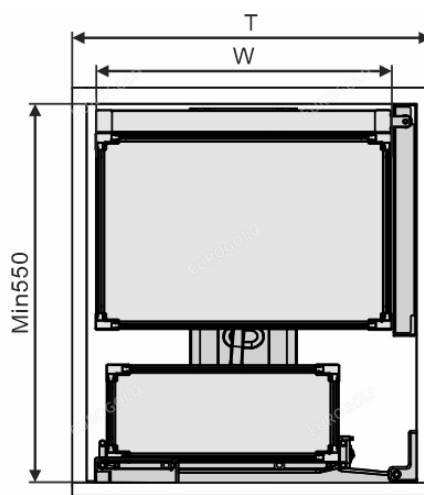

TỦ KHO NAN DỆT CÁNH RÚT MỞ XOAY HAI HƯỚNG

Mã sản phẩm	Quy cách sản phẩm Rộng * Sâu * Cao (mm)	Chiều rộng tủ (mm)	Số tầng	Đơn giá chứa VAT (VNĐ)
EGX0640	W340*D480*H(1780-2080)	400	6	11.750.000

TỦ KHO INOX HỘP CÁNH MỞ

Mã sản phẩm	Quy cách sản phẩm Rộng * Sâu * Cao (mm)	Chiều rộng tủ (mm)	Số tầng	Đơn giá chưa VAT (VNĐ)
M040645	W415*D500*H(>1720)	450	6	8.580.000
M040445	W415*D500*H(1150- 1350)	450	4	7.550.000
M040660	W564*D500*H(>1720)	600	6	10.350.000
M040460	W564*D500*H(1150- 1550)	600	4	9.290.000