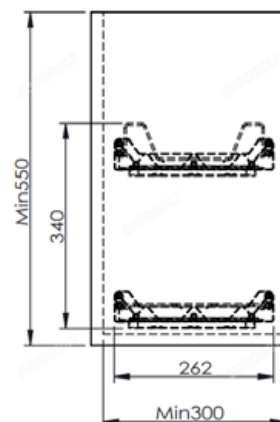

GIÁ XOONG NỒI, BÁT ĐĨA DỆT ĐA NĂNG , GẮN CÁNҺ ẬM TỦ

MÃ SẢN PHẨM	QUY CÁCH SẢN PHẨM Rộng * Sâu * Cao (mm)	CHIỀU RỘNG TỦ (mm)	CHẤT LIỆU	ĐƠN GIÁ CHỨA VAT (VNĐ)
EP60	W565*D480*H175	600	Inox 304	3.080.000
EP70	W665*D480*H175	700	Inox 304	3.250.000
EP75	W715*D480*H175	750	Inox 304	3.300.000
EP80	W765*D480*H175	800	Inox 304	3.350.000
EP90	W865*D480*H175	900	Inox 304	3.450.000

EUROGOLD

EUROGOLD

EUROGOLD

EUROGOLD

EUROGOLD

GIÁ BÁT CỐ ĐỊNH

MÃ SẢN PHẨM	QUY CÁCH SẢN PHẨM Rộng * Sâu * Cao (mm)	CHIỀU RỘNG TỦ (mm)	CHẤT LIỆU	ĐƠN GIÁ CHƯA VAT (VNĐ)
EP86600	W565*D300*H65	600	Inox 201 mạ crom	2.050.000
EP86700	W665*D300*H65	700	Inox 201 mạ crom	2.150.000
EP86800	W765*D300*H65	800	Inox 201 mạ crom	2.250.000
EP86900	W865*D300*H65	900	Inox 201 mạ crom	2.450.000
EPS600	W565*D300*H65	600	Inox 304	2.350.000
EPS700	W665*D300*H65	700	Inox 304	2.450.000
EPS800	W765*D300*H65	800	Inox 304	2.550.000
EPS900	W865*D300*H65	900	Inox 304	2.650.000

GIÁ BÁT DI ĐỘNG

MÃ SẢN PHẨM	QUY CÁCH SẢN PHẨM RỘNG * SÂU * CAO (MM)	CHIỀU RỘNG TỦ (MM)	CHẤT LIỆU	ĐƠN GIÁ CHỨA VAT (VNĐ)
EVI160	W565*D280*H560	600	Inox 304	9.750.000
EVI170	W665*D280*H560	700	Inox 304	10.050.000
EVI180	W765*D280*H560	800	Inox 304	10.250.000
EVI190	W865*D280*H560	900	Inox 304	10.550.000
EUI160	W565*D280*H560	600	Inox 201 mạ crom	7.710.000
EUI170	W665*D280*H560	700	Inox 201 mạ crom	7.950.000
EUI180	W765*D280*H560	800	Inox 201 mạ crom	8.210.000
EUI190	W865*D280*H560	900	Inox 201 mạ crom	8.450.000