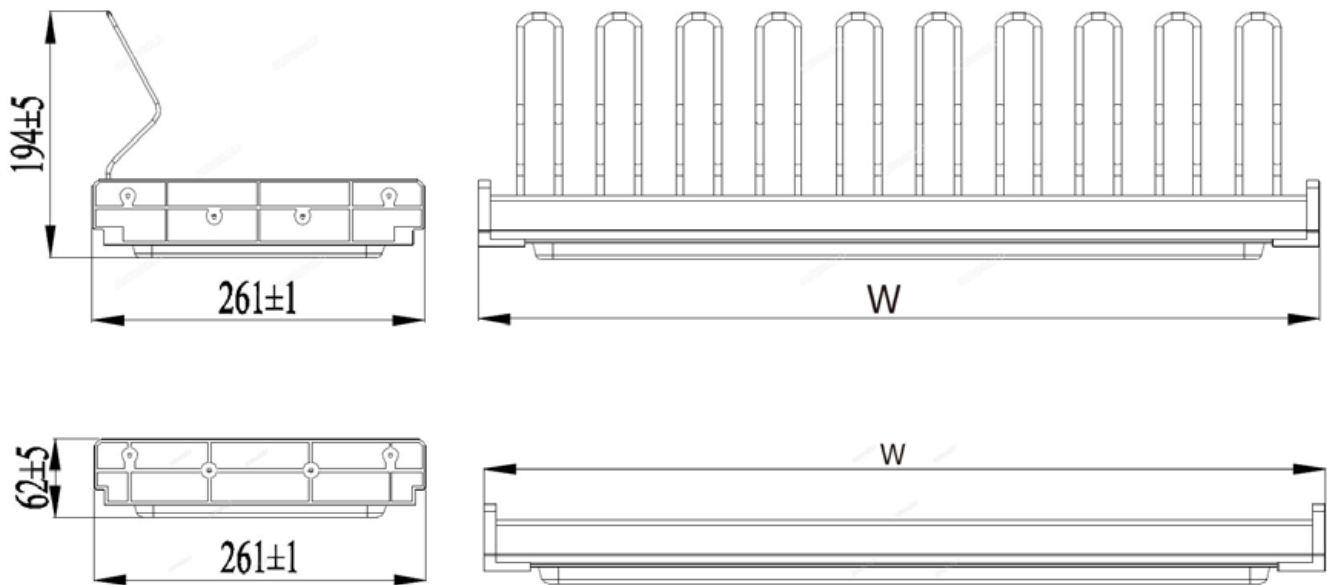

EUROGOLD

EUROGOLD

EUROGOLD

EUROGOLD

EUROGOLD

GIÁ BÁT CỐ ĐỊNH NAN OVAL

Mã sản phẩm	Quy cách sản phẩm Rộng * Sâu * Cao (mm)	Chiều rộng tủ (mm)	Chất liệu	Đơn giá chứa VAT (VNĐ)
EPV8060	W564*D261*H(62 - 194)	600	Inox Oval 304	2.790.000
EPV8070	W664*D261*H(62 - 194)	700	Inox Oval 304	2.920.000
EPV8080	W764*D261*H(62 - 194)	800	Inox Oval 304	3.080.000
EPV8090	W864*D261*H(62 - 194)	900	Inox Oval 304	3.250.000