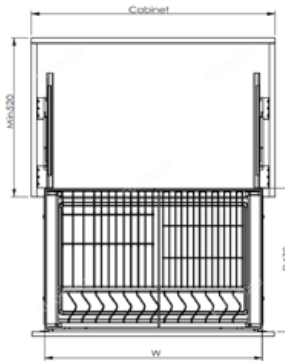

EUROGOLD

EUROGOLD

EUROGOLD

EUROGOLD

GIÁ XOONG NỒI INOX MỜ CAO CẤP, GẮN CẢNH ÂM TỬ

Mã sản phẩm	Quy cách sản phẩm Rộng * Sâu * Cao (mm)	Chiều rộng tủ (mm)	Chất liệu	Đơn giá chứa VAT (VNĐ)
EP60B	W565*D480*H175	600	Inox 304	3.050.000
EP70B	W665*D480*H175	700	Inox 304	3,180.000
EP75B	W715*D480*H175	750	Inox 304	3.270,000
EP80B	W765*D480*H175	800	Inox 304	3.310.000
EP90B	W865*D480*H175	900	Inox 304	3.410.000