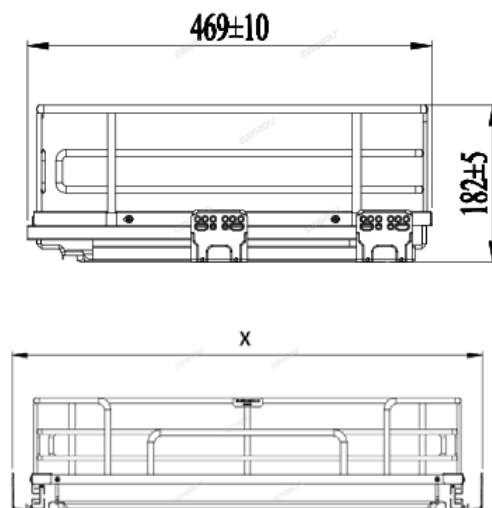

GIÁ XOONG NỒI NAN OVAL ÂM TỦ - GẮN CÁNH, RAY GIẢM CHẤN

Mã sản phẩm	Quy cách sản phẩm Rộng * Sâu * Cao (mm)	Chiều rộng tủ (mm)	Chất liệu	Đơn giá chưa VAT (VND)
EPV5060F	W564*D490*H165	600	Inox Oval 304	4.290.000
EPV5070F	W664*D490*H165	700	Inox Oval 304	4.490.000
EPV5080F	W764*D490*H165	800	Inox Oval 304	4.720.000
EPV5090F	W864*D490*H165	900	Inox Oval 304	4.950.000