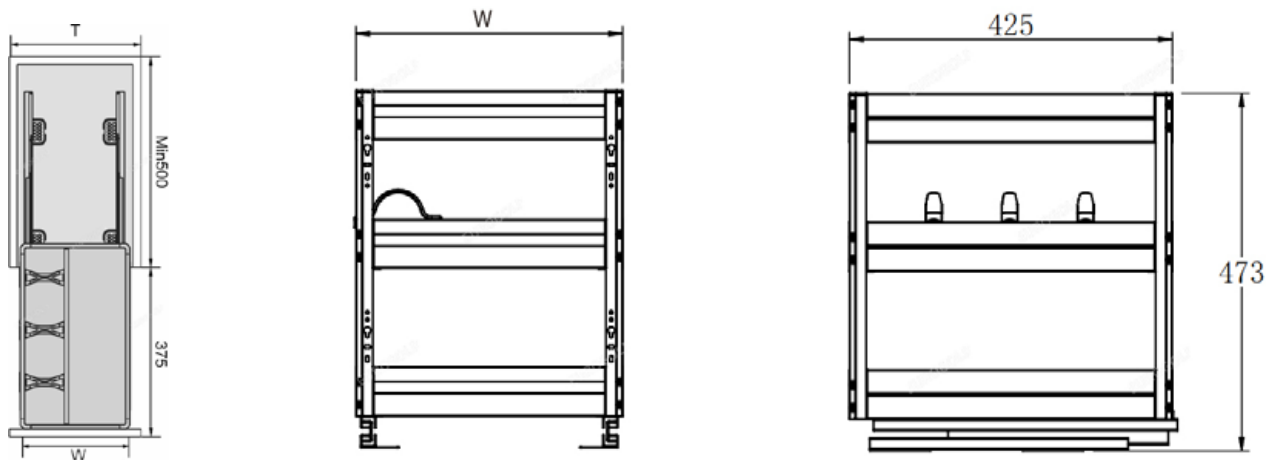

GIÁ GIA VỊ HỘP

Mã sản phẩm	Quy cách sản phẩm Rộng * Sâu * Cao (mm)	Chiều rộng tủ	Chất liệu	Đơn giá chưa VAT (VNĐ)
EU1240	W360*D450*H530	400	Inox	2.650.000