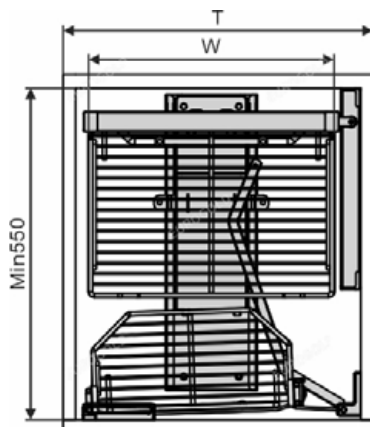

TỦ KHO NAN OVAL CÁNH MỞ

Mã sản phẩm	Quy cách sản phẩm Rộng * Sâu * Cao (mm)	Chiều rộng tủ (mm)	Số tầng	Chất liệu	Đơn giá chưa VAT (VNĐ)
EPV1445	W415*D500*H(>1180)	450	4	Inox 304 Oval	11.360.000
EPV1460	W564*D500*H(>1180)	600	4	Inox 304 Oval	11.790.000
EPV1645	W415*D500*H(>1720)	450	6	Inox 304 Oval	13.450.000
EPV1660	W564*D500*H(>1720)	600	6	Inox 304 Oval	15.350.000