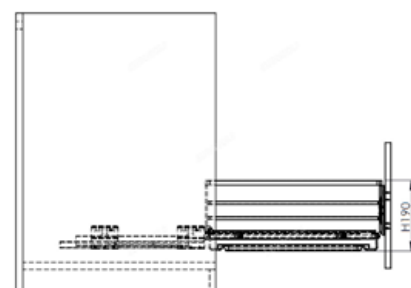

EUROGOLD

EUROGOLD

EUROGOLD

EUROGOLD

EUROGOLD

GIÁ BÁT ĐĨA INOX NAN ÂM TỦ - GẮN CÁNH, RAY GIÀM CHẮN

Mã sản phẩm	Quy cách sản phẩm Rộng * Sâu * Cao (mm)	Chiều rộng tủ (mm)	Chất liệu	Đơn giá chưa VAT (VNĐ)
EG6260	W565*D475*H160	600	Inox 201 mạ crom	2.050.000
EG6270	W665*D475*H160	700	Inox 201 mạ crom	2.120.000
EG6275	W715*D475*H160	750	Inox 201 mạ crom	2.160.000
EG6280	W765*D475*H160	800	Inox 201 mạ crom	2.250.000
EG6290	W865*D475*H160	900	Inox 201 mạ crom	2.380.000
EG30460	W565*D475*H160	600	Inox mờ 304	2.380.000
EG30470	W665*D475*H160	700	Inox mờ 304	2.480.000
EG30475	W715*D475*H160	750	Inox mờ 304	2.590.000
EG30480	W765*D475*H160	800	Inox mờ 304	2.690.000
EG30490	W865*D475*H160	900	Inox mờ 304	2.790.000

EUROGOLD

EUROGOLD

EUROGOLD

EUROGOLD

GIÁ XOONG NỒI INOX MỜ CAO CẤP, GẮN CẢNH ÂM TỬ

Mã sản phẩm	Quy cách sản phẩm Rộng * Sâu * Cao (mm)	Chiều rộng tủ (mm)	Chất liệu	Đơn giá chứa VAT (VNĐ)
EP60B	W565*D480*H175	600	Inox 304	3.050.000
EP70B	W665*D480*H175	700	Inox 304	3,180.000
EP75B	W715*D480*H175	750	Inox 304	3.270,000
EP80B	W765*D480*H175	800	Inox 304	3.310.000
EP90B	W865*D480*H175	900	Inox 304	3.410.000