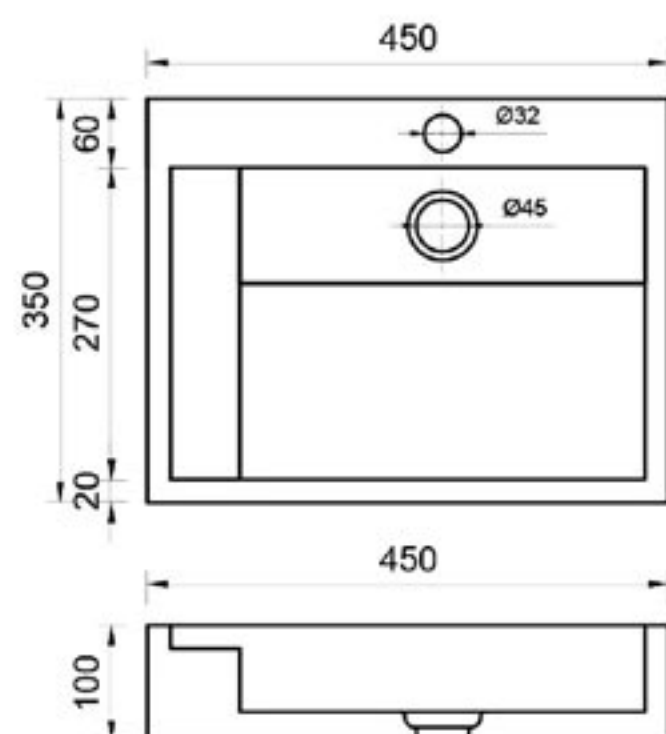

MAR53V
Đá trắng sữa
Giá: 2,860,000

MAR54V
Đá socola
Giá: liên hệ

MAR52V
Đá đen basalt
Giá: liên hệ

MAR24V
Đá socola
Giá: 4,400,000

MAR23V
Đá trắng sữa
Giá: liên hệ

MAR22V
Đá đen basalt
Giá: liên hệ

Mẫu lavabo có kích thước nhỏ gọn, vừa vặn, đường nét mềm mại và tinh tế, tạo điểm nhấn thú vị cho không gian.