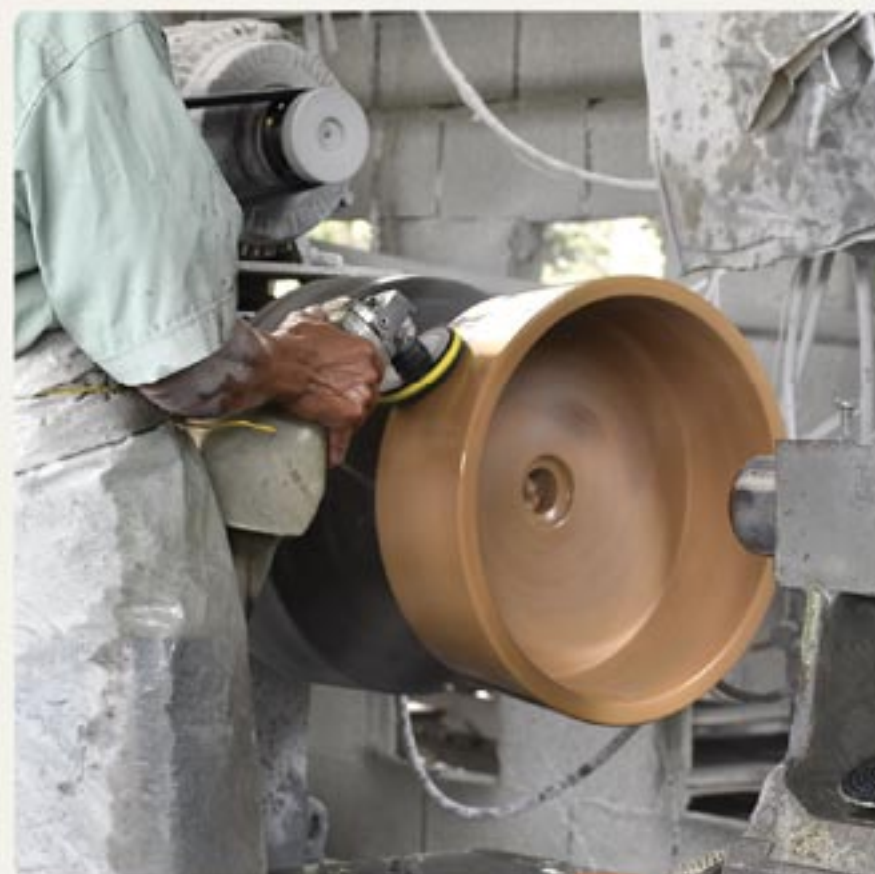

NHẬN CHẾ TÁC KÍCH THƯỚC SẢN PHẨM THEO YÊU CẦU

Hãy để KanLy tô điểm thêm nét độc đáo cho không gian phòng tắm nhà bạn.

Đặc biệt, các thiết bị bằng đá tự nhiên, gỗ hay sắt mỹ thuật, chúng tôi có nhận chế tác kích thước theo yêu cầu riêng của gia chủ.

Đá tự nhiên