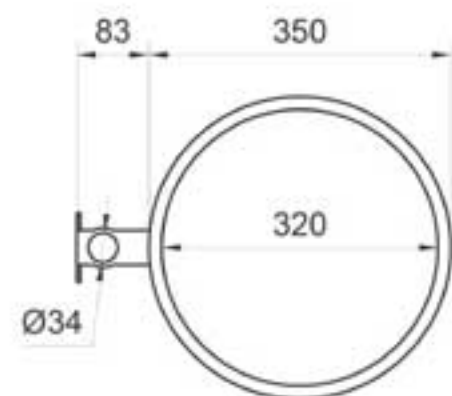

Trắng

Nâu Tây
Ban Nha

Đen Tia
Chớp

FW03
Kệ sắt gắn tường
Giá: 2,700,000

FW01 / FW02(*)
Khung treo lavabo
Giá: 800,000

(*) FW02 Có lỗ sẵn để lắp vòi trên khung sắt.
FW01 Không có lỗ lắp vòi trên khung sắt,
sử dụng vòi treo tường.