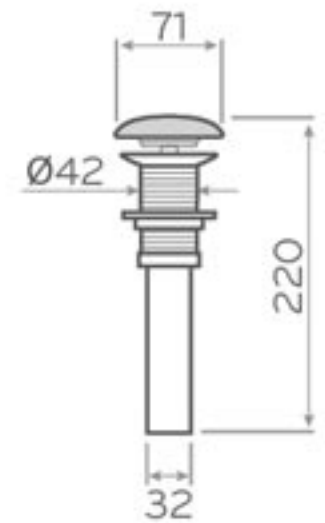

PHỤ KIỆN

đá tự nhiên

Bao gồm các loại đá: