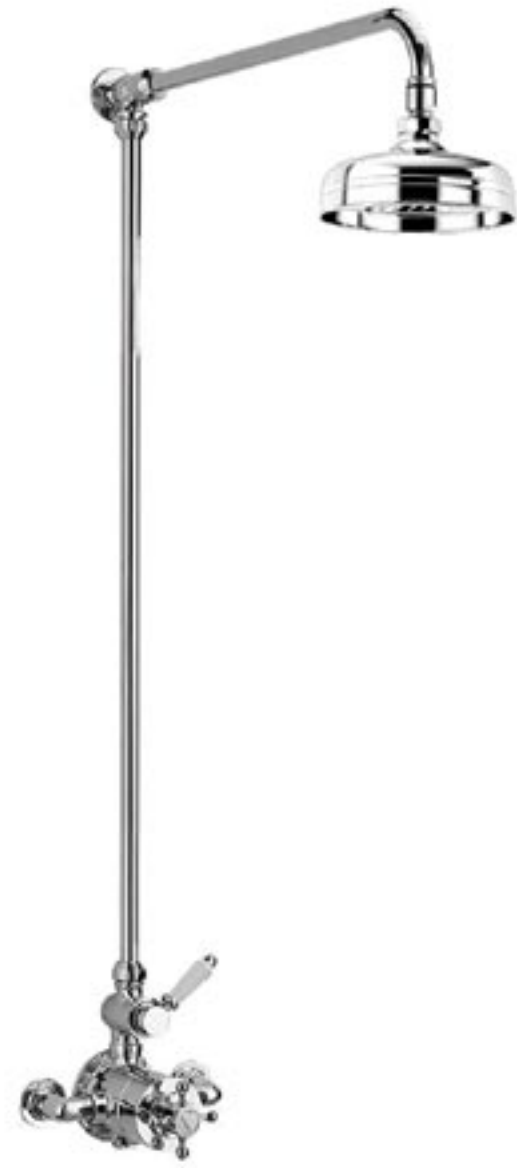

CHS12
Sen tắm đứng, nóng lạnh
Giá: 14,600,000