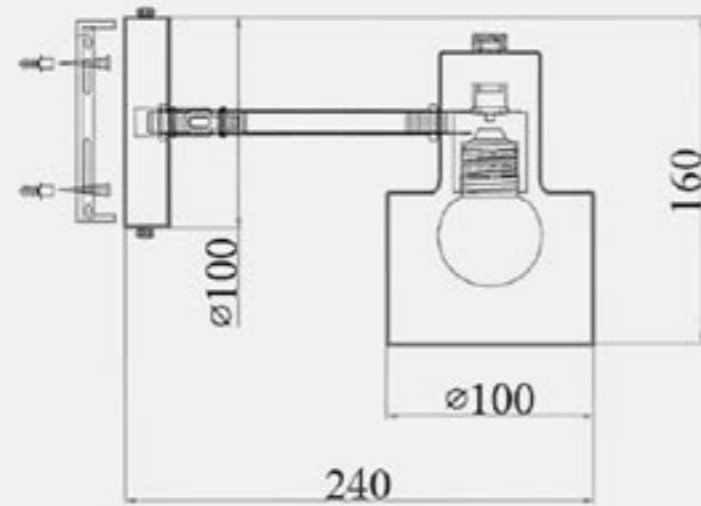

PK11.01
Gương soi, khung bằng đồng
KT: D.700 mm
Giá: 5,400,000