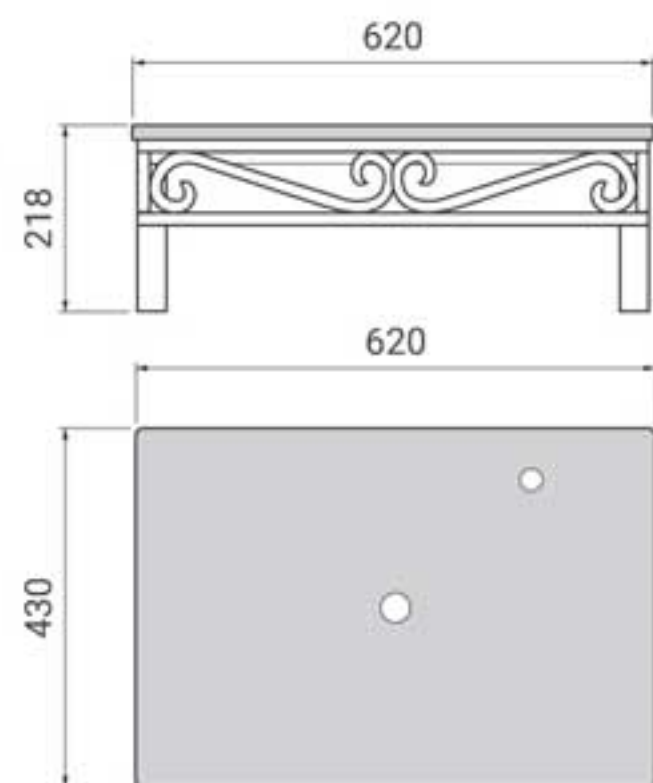

- Mặt đá tự nhiên với 3 màu sắc: trắng, nâu Tây Ban Nha hoặc đen tia chớp tùy chọn.
- Khung sắt đặc, sơn nhiều lớp chống ẩm, chống gỉ và bề mặt được xử lý phủ sơn giả cổ.
- Tiện ích, phù hợp bố trí góc phòng tắm, không gian nhỏ,...