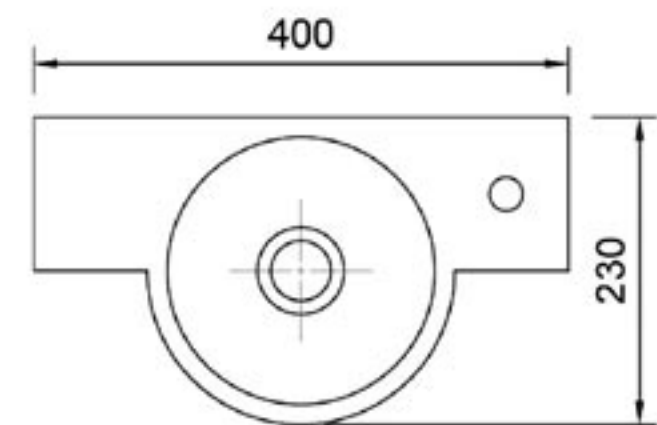

MAR6M1V
Đá dăm kết
Giá: liên hệ

LAVABO

đặt bàn

MAR93V
Đá trắng sữa
KT: L.600xW.400xH.120 mm
Giá: 7,200,000

MAR9H2V
Đá đen basalt
KT: theo yêu cầu đặt hàng
Giá: liên hệ

Đá tự nhiên với vẻ đẹp cuốn hút, đã được ông cha ta đưa vào sử dụng trang trí nội, ngoại thất từ thời xa xưa.