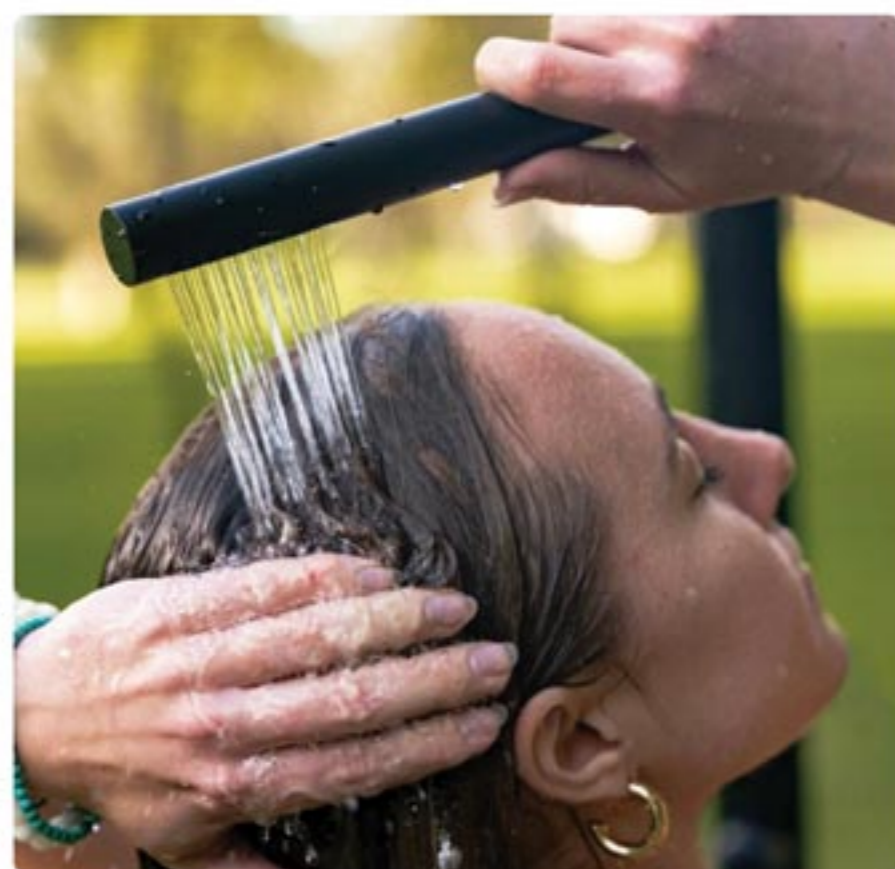

- KLS9007
  Brushed
- KLS9007B
  Matt Black

- KLS9003B
  Matt Black
- KLS9003
  Brushed

Sen tắm đứng ngoài trời
Chất liệu: inox 304, 316L
Giá: liên hệ

- KLS9015BG
  Brushed Gold
- KLS9015RB
  Rose Gold
- KLS9015
  Brushed
- KLS9015B
  Matt Black
- KLS9015W
  Matt White

Sen tắm đứng ngoài trời
Chất liệu: inox 304, 316L
Giá: liên hệ

- KLS9005RB
  Rose Gold
- KLS9005BG
  Brushed Gold
- KLS9005
  Brushed
- KLS9005B
  Matt Black
- KLS9005W
  Matt White