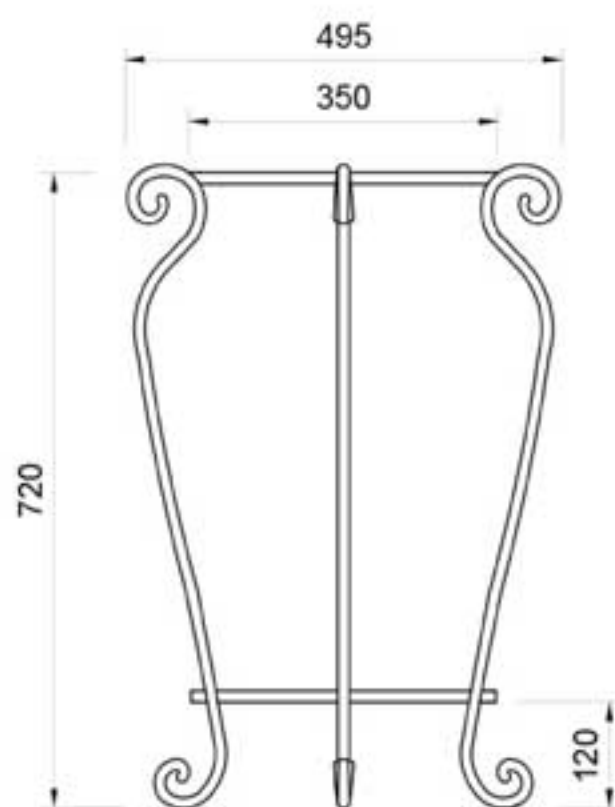

(*) FW02 Có lỗ sẵn để lắp vòi trên khung sắt.
FW01 Không có lỗ lắp vòi trên khung sắt,
sử dụng vòi treo tường.

- Khung sắt đặc, rèn mỹ thuật, sơn nhiều lớp chống ẩm, chống gỉ.
- Tiện ích, nhỏ gọn, dễ lắp đặt, phù hợp bố trí góc nhỏ phòng tắm, không gian hẹp, lối đi sân vườn hay vị trí phù hợp.

FP10
Kệ sắt để lavabo
Giá: 1,580,000