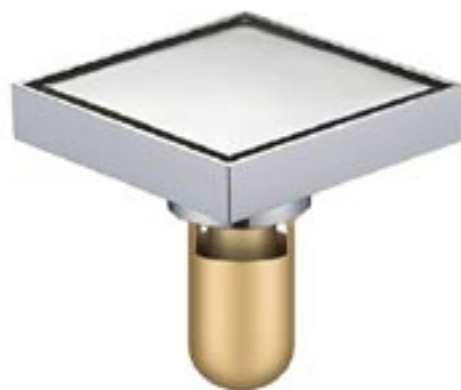

CHP10 (KT: 100X100 mm)
Phễu thu sàn bằng đồng
Giá: 760,000