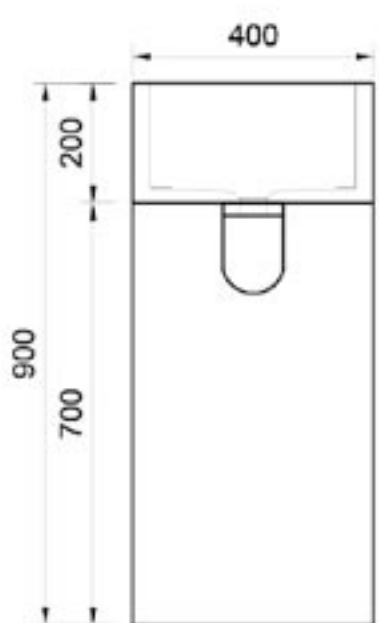

MAR72
Đá đen basalt
Giá: 10,500,000

MAR74
Đá socola
Giá: 12,000,000

Sản xuất tại Việt Nam.

MAR71Ci
Đá marble (vàng)
Giá: 13,200,000

MAR74Ci
Đá marble (xám)
Giá: 13,200,000

Sản xuất tại Indonesia.

MAR74Fi
Đá marble (xám)
Giá: 16,400,000

MAR71Fi
Đá marble (vàng)
Giá: 16,400,000

Sản xuất tại Indonesia.

LAVABO

trụ đá đứng