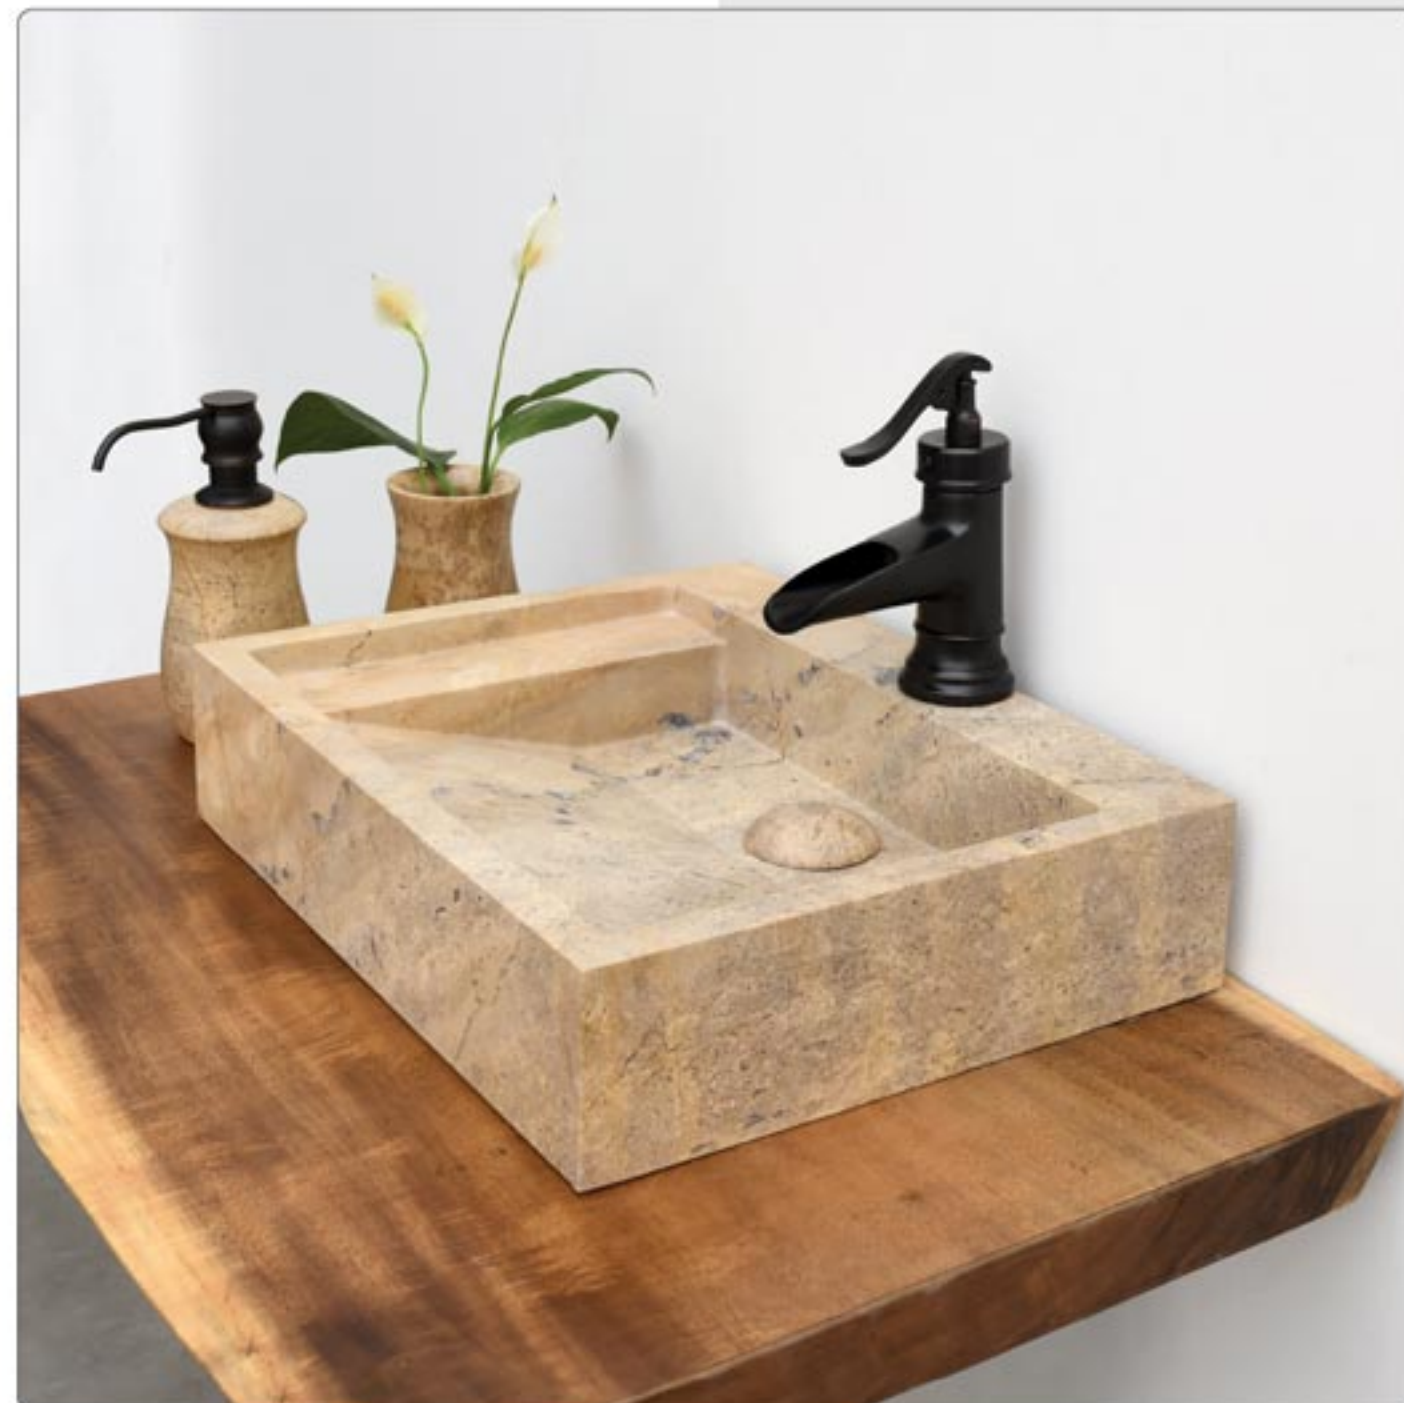

MAR53V
Đá trắng sữa
Giá: 2,860,000

MAR54V
Đá socola
Giá: liên hệ

MAR52V
Đá đen basalt
Giá: liên hệ

MAR24V
Đá socola
Giá: 4,400,000

MAR23V
Đá trắng sữa
Giá: liên hệ

MAR22V
Đá đen basalt
Giá: liên hệ

Mẫu lavabo có kích thước nhỏ gọn, vừa vặn, đường nét mềm mại và tinh tế, tạo điểm nhấn thú vị cho không gian.