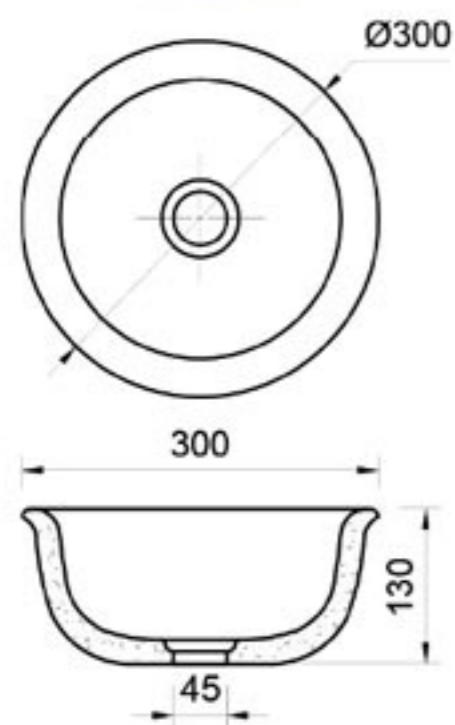

Mẫu lavabo có kích thước nhỏ gọn, vừa vặn, đường nét mềm mại và tinh tế, tạo điểm nhấn thú vị cho không gian.

Được chế tác bởi nhiều loại đá đa dạng, màu sắc phù hợp sở thích của từng gia chủ.

MAR61V
Đá dăm kết
Giá: 2,650,000

MAR63V
Đá trắng sữa
Giá: 2,750,000

MAR64V
Đá socola
Giá: 2,860,000

MAR62V
Đá đen cọ
Giá: 2,700,000