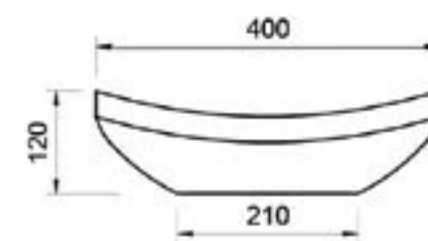

MAR41V
Đá dăm kết
Giá: 2,800,000

MAR44V
Đá socola
Giá: 3,500,000

MAR7E1
Đá dăm kết
Giá: 2,800,000

MAR7E3
Đá trắng sữa
Giá: 2,800,000

MAR7E4
Đá socola
Giá: 3,500,000

MAR7E2
Đá đen basalt
Giá: 2,800,000

MAR33V
Đá trắng sữa
Giá: 3,200,000