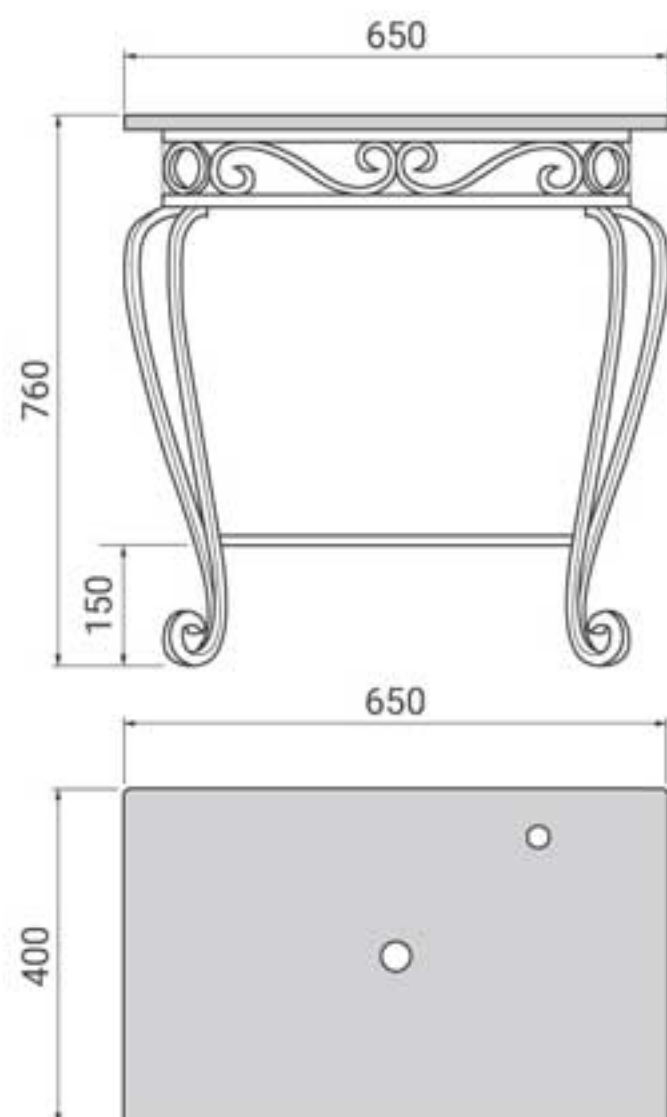

Mặt gỗ dày 5cm, ngang 80cm, bề sâu khoảng 35 - 50cm, tùy vị trí.

Mặt bàn gỗ được kết hợp với EKE sắt mỹ thuật dày chắc chắn, phù hợp lắp đặt trong không gian mộc mạc, gần gũi với thiên nhiên.

FP04
Bàn để lavabo
Giá: 4,050,000