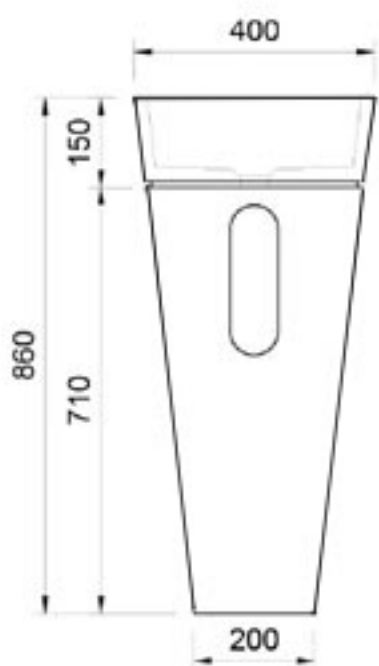

MAR72
Đá đen basalt
Giá: 10,500,000

MAR74
Đá socola
Giá: 12,000,000

Sản xuất tại Việt Nam.