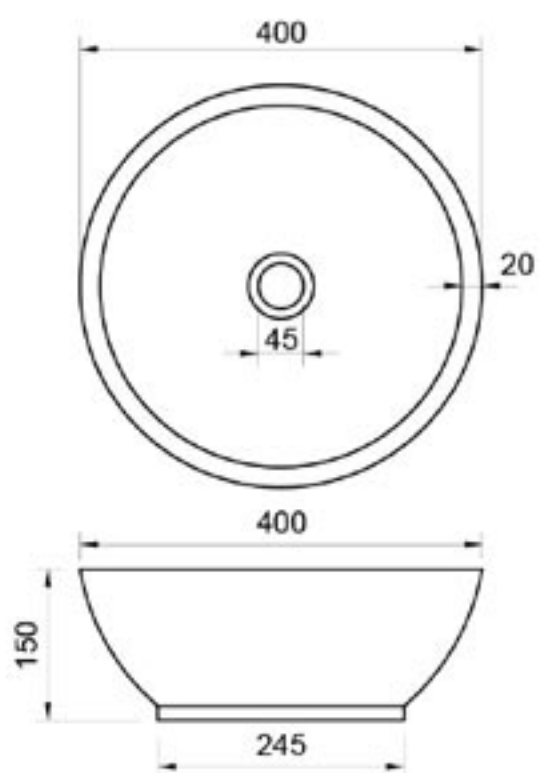

MAR53V
Đá trắng sữa
Giá: 2,860,000

MAR54V
Đá socola
Giá: liên hệ

MAR52V
Đá đen basalt
Giá: liên hệ

MAR24V
Đá socola
Giá: 4,400,000

MAR23V
Đá trắng sữa
Giá: liên hệ

MAR22V
Đá đen basalt
Giá: liên hệ