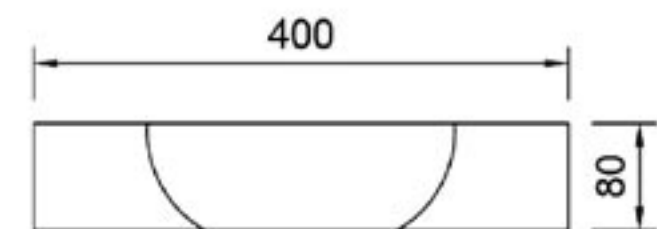

MAR6M1V
Đá dăm kết
Giá: liên hệ

LAVABO

đặt bàn

MAR93V
Đá trắng sữa
KT: L.600xW.400xH.120 mm
Giá: 7,200,000

MAR9H2V
Đá đen basalt
KT: theo yêu cầu đặt hàng
Giá: liên hệ

Đá tự nhiên với vẻ đẹp cuốn hút, đã được ông cha ta đưa vào sử dụng trang trí nội, ngoại thất từ thời xa xưa.