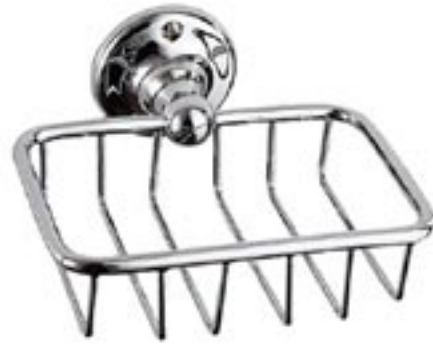

PHỤ KIỆN
mạ chrome

CHG12.01
Gương soi, khung bằng đồng
Giá: 4,210,000

CHK02
Vòng treo khăn bằng đồng
Giá: 780,000

CHK08
Giá để cốc đơn bằng đồng
Giá: 980,000

CHK04
Giá để xà phòng bằng đồng
Giá: 960,000

CHK11
Thanh treo khăn đơn bằng đồng
Giá: 1,280,000

CHK12
Thanh treo khăn đôi bằng đồng
Giá: 1,920,000

CHK01U
Móc đơn bằng đồng
Giá: 380,000

CHK05
Giá để xà phòng bằng đồng
Giá: 880,000

CHK28
Kệ treo góc bằng đồng
Giá: 980,000

CHK033
Móc treo giấy bằng đồng
Giá: 760,000