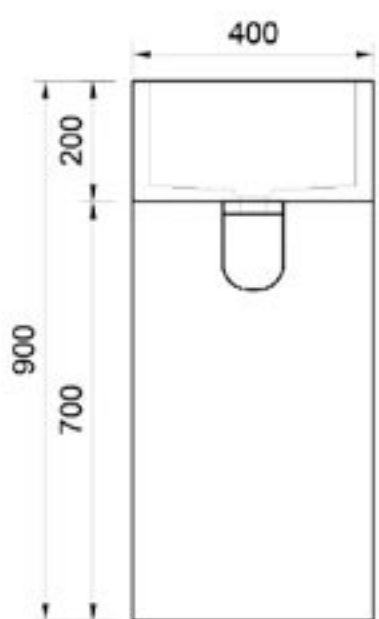

MAR71Ci
Đá marble (vàng)
Giá: 13,200,000

MAR74Ci
Đá marble (xám)
Giá: 13,200,000

Sản xuất tại Indonesia.